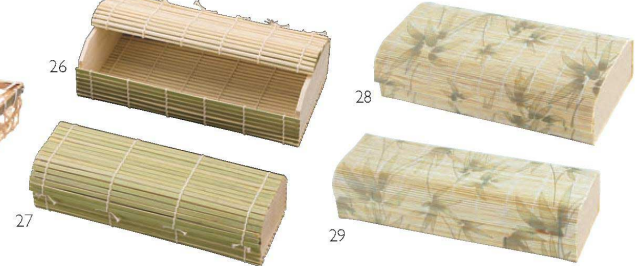

※籠のみ ※敷板・蓋・器別売
※8寸のみ丸敷板(08241)は
適合しません。

※蓋のみ

- 丸敷板
- 12 (08241) 8寸用 2,100円 約φ22×10.5cm
 - 13 (23339) 9寸用 2,330円 約φ24×10.5cm
 - 14 (08242) 尺0用 3,130円 約φ27.5×10.5cm
 - 15 (08243) 尺1用 3,450円 約φ30×10.5cm
 - 16 (08244) 尺2用 3,650円 約φ31.5×10.5cm

- 金銀丸敷板
- 17 (08271) 8寸用 6,100円 約φ21.2×10.5cm
 - 18 (08272) 9寸用 6,360円 約φ24×10.5cm
 - 19 (08273) 尺0用 6,900円 約φ27.5×10.5cm
 - 20 (08274) 尺1用 8,000円 約φ30×10.5cm
 - 21 (08275) 尺2用 8,730円 約φ31.5×10.5cm

※両面使用できます。(裏面黒色)
※材質:MDF

※両面使用できます。(裏面銀色)
※材質:MDF

- 竹製まりも
- 11 (38380) 2,800円 約φ11.5×H11.5cm
- 折り畳み時約φ11.5×H7cm
※陶器別売

- 竹舞BOX・丸
- 22 (23576) 大 700円 身約φ21×H4.5cm
 - 23 (23575) 小 550円 身約φ16×H4.5cm

- 竹舞BOX・角
- 24 (23574) 大 850円 身約21×21×H4.5cm
 - 25 (23573) 小 660円 身約16×16×H4.5cm