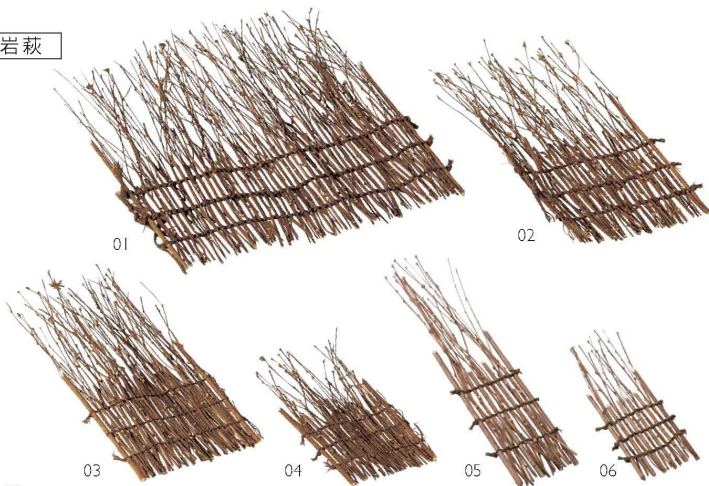

# DECORATIVE WARE

岩萩

萩すだれ

01 (25139) 大	3,000円	約W25×H27cm	※注	04 (25140) 小	1,280円	約W9.5×H15cm
02 (25123) 中	1,610円	約W13×H24cm		05 (25252) 細・長	1,150円	約W5×H24cm
03 (25104) 中B	1,450円	約W10.5×H20cm		06 (25277) 細・短	900円	約W5×H15cm