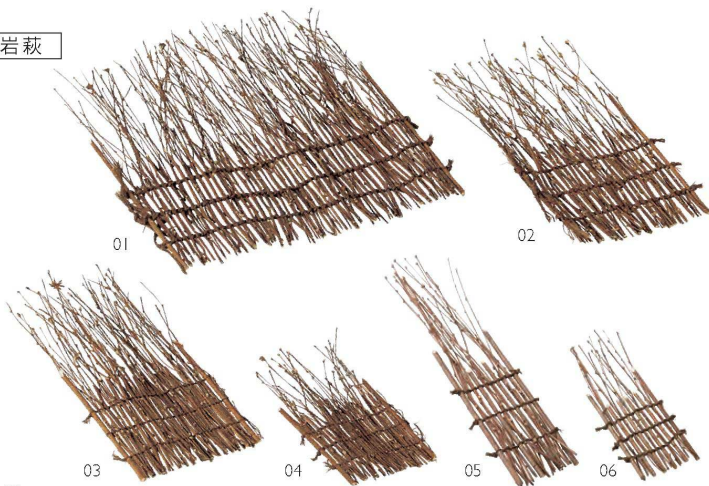

# DECORATIVE WARE

岩萩

萩すだれ

01 (25139) 大	3,000円	約W25×H27cm	※注	04 (25140) 小	1,280円	約W9.5×H15cm
02 (25123) 中	1,610円	約W13×H24cm		05 (25252) 細・長	1,150円	約W5×H24cm
03 (25104) 中B	1,450円	約W10.5×H20cm		06 (25277) 細・短	900円	約W5×H15cm

〈ご注意〉天然の岩萩を使用した製品の為、時期により材料の入手が困難になり、納期がかかる場合がございます。

海の幸、山の幸を多様に演出できるすだれ

黒竹

黒竹すだれ

07 (25253) 細・長	1,250円	約W5×H24cm
08 (25278) 細・短	1,050円	約W5×H15cm

## 御形すだれ

古来よりすだれに用いられてきた希少な「御形」を使用しました。

御形・長角すだれ(銅線巻)

13 (05534) 大	4,200円	約21×14.5cm
14 (05535) 小	3,500円	約16×10.5cm

※撥水剤含浸塗装付  
※無理な折り曲げは、破損の原因となりますのでご注意ください。

銅線巻で色々と形を変えられます。