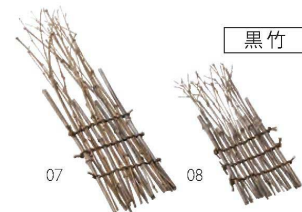

# DECORATIVE WARE

岩萩

萩すだれ

01 (25139) 大	3,000円	約W25×H27cm	※注	04 (25140) 小	1,280円	約W9.5×H15cm
02 (25123) 中	1,610円	約W13×H24cm		05 (25252) 細・長	1,150円	約W5×H24cm
03 (25104) 中B	1,450円	約W10.5×H20cm		06 (25277) 細・短	900円	約W5×H15cm

〈ご注意〉天然の岩萩を使用した製品の為、時期により材料の入手が困難になり、納期がかかる場合がございます。

海の幸、山の幸を多様に演出できるすだれ

黒竹

黒竹すだれ

07 (25253) 細・長	1,250円	約W5×H24cm
08 (25278) 細・短	1,050円	約W5×H15cm

## 竹ヒゴすだれ

銅線巻で色々と形が変えれます。

竹ヒゴ・美山すだれ(銅線巻)

09 (05530) 大	2,900円	約14.2×21cm (ヒゴ約14.2cm)
10 (05531) 小	2,500円	約10.5×16cm (ヒゴ約10.5cm)

※ウレタン塗装付  
※無理な折り曲げは、破損の原因となりますのでご注意ください。

竹ヒゴ・長角すだれ(銅線巻)

11 (05532) 大	3,300円	約21×14.2cm (ヒゴ約21cm)
12 (05533) 小	2,700円	約16×10.5cm (ヒゴ約16cm)