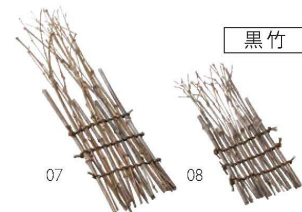

# DECORATIVE WARE

岩萩

萩すだれ

01 (25139) 大	3,000円	約W25×H27cm	※注	04 (25140) 小	1,280円	約W9.5×H15cm
02 (25123) 中	1,610円	約W13×H24cm		05 (25252) 細・長	1,150円	約W5×H24cm
03 (25104) 中B	1,450円	約W10.5×H20cm		06 (25277) 細・短	900円	約W5×H15cm

〈ご注意〉天然の岩萩を使用した製品の為、時期により材料の入手が困難になり、納期がかかる場合がございます。

海の幸、山の幸を多様に演出できるすだれ

黒竹

黒竹すだれ

07 (25253) 細・長	1,250円	約W5×H24cm
08 (25278) 細・短	1,050円	約W5×H15cm

## 竹ヒゴすだれ

銅線巻で色々と形を変えれます。

09

10

出荷時は平です。

11

12

出荷時は平です。