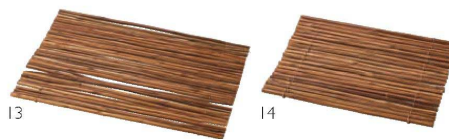

御形すだれ

古来よりすだれに用いられてきた希少な「御形」を使用しました。

御形・長角すだれ(銅線巻)

13 (05534) 大	4,200円	約21×14.5cm
14 (05535) 小	3,500円	約16×10.5cm

※撥水剤含浸塗装付
※無理な折り曲げは、破損の原因となりますのでご注意ください。

銅線巻で色々と形を変えられます。