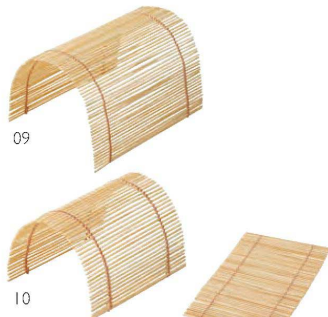

# DECORATIVE WARE

岩萩

萩すだれ

01 (25139) 大	3,000円	約W25×H27cm	※注	04 (25140) 小	1,280円	約W9.5×H15cm
02 (25123) 中	1,610円	約W13×H24cm		05 (25252) 細・長	1,150円	約W5×H24cm
03 (25104) 中B	1,450円	約W10.5×H20cm		06 (25277) 細・短	900円	約W5×H15cm

〈ご注意〉天然の岩萩を使用した製品の為、時期により材料の入手が困難になり、納期がかかる場合がございます。

海の幸、山の幸を多様に演出できるすだれ

黒竹

黒竹すだれ

07 (25253) 細・長	1,250円	約W5×H24cm
08 (25278) 細・短	1,050円	約W5×H15cm

## 竹ヒゴすだれ

銅線巻で色々と形が変えれます。

竹ヒゴ・美山すだれ(銅線巻)

09 (05530) 大	2,900円	約14.2×21cm (ヒゴ約14.2cm)
10 (05531) 小	2,500円	約10.5×16cm (ヒゴ約10.5cm)

※ウレタン塗装付  
※無理な折り曲げは、破損の原因となりますのでご注意ください。

竹ヒゴ・長角すだれ(銅線巻)

11 (05532) 大	3,300円	約21×14.2cm (ヒゴ約21cm)
12 (05533) 小	2,700円	約16×10.5cm (ヒゴ約16cm)