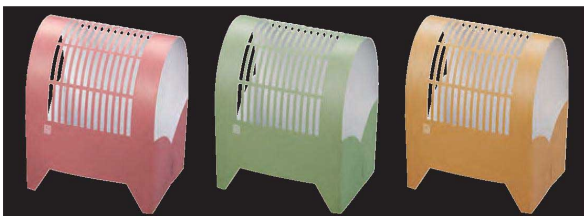

### 虫かご飾り

[無蛍光紙]

- サイズ 約7×5~6×H8.5cm
- 50枚入 **6,700円**(1枚当り134円)
- ◆無蛍光紙を使用しております。

情緒あふれる演出がお料理を更に引き立てます。前菜や八寸、向付などの演出に最適です。

※簡単に組み立てることができます。

※上記が商品の出荷状態です。(約15×20cm)

01 (66844) 弁柄色 02 (66845) 草色 03 (66846) 金茶色

### 四季彩おしながき

[無蛍光紙]

- サイズ 約18.2×6.5×H8.5cm
- 100枚入 **2,600円**(1枚当り26円)
- ◆無蛍光紙を使用しております。

時季に合ったご挨拶を添えておもてなしの心を伝えます。お品書きとしてもご利用いただける多目的な紙製スタンドです。

※簡単に組み立てることができます。

- ①プリンターでご挨拶、お品書きを印刷します。
- ②二つ折りにし、切り込み部分を折込むことで、固定され、自立します。

### 舟形おもてな紙

[両面マットPPラミネート加工]

- 100枚入
- ◆両面に経木柄を印刷し、ラミネート加工を施しました。組み上げると舟型に仕上がります。
- 両面ラミネートで安心してお料理を盛り付けることができます。

両面

PP(ポリプロピレン)  
上質紙  
PP(ポリプロピレン)

簡単に組み上げられ  
両面ラミネートで安心して  
盛り付けられる経木様の紙製舟皿

※上記が商品の出荷状態です。