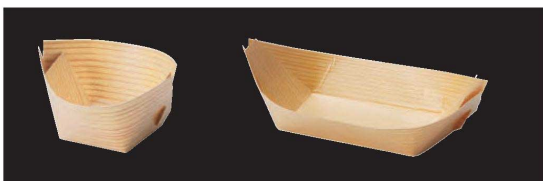

04 (66850) 金茶色

※上記が商品の出荷状態です。(約18.2×18cm)

舟形おもてな紙

[両面マットPPラミネート加工]

- 100枚入
- ◆両面に経木柄を印刷し、ラミネート加工を施しました。組み上げると舟型に仕上がります。
- 両面ラミネートで安心してお料理を盛り付けることができます。

両面

PP(ポリプロピレン)
上質紙
PP(ポリプロピレン)

簡単に組み上げられ
両面ラミネートで安心して
盛り付けられる経木様の紙製舟皿

※上記が商品の出荷状態です。

05 (66842) 小・深型 **2,200円** (1枚当り22円) 約6×5×H2.7cm
06 (66843) 4.5寸 **3,300円** (1枚当り33円) 約12×6.5×H3.5cm

紙器彩珍味入

[両面PET プレス加工]

両面

PET(ポリエチレンテレフタレート)
上質紙
PET(ポリエチレンテレフタレート)

- サイズ 約6×6×H4cm (底約φ5cm)
- 450枚入 **16,200円**(1枚当り36円)
- 両面ラミネートで安心してお使いいただける商品です。
- 紙を主材料とし、「紙」マークを表示できる環境に配慮した商品です。
- 深絞りの珍味入です。拡げてご使用ください。

資源有効利用促進法に基づく
紙製包装容器です。

両面をラミネート加工した紙製の珍味入です。雲竜の流れ目を印刷で表現しました。お好みで拡げてお使いいただけます。

・6.5寸/7寸 お節籠9ツ仕切に最適です。

07 (66849) 白色 **16,200円** (1枚当り36円)
08 (66847) 紅梅色 **16,200円** (1枚当り36円)
09 (66848) 若草色 **16,200円** (1枚当り36円)