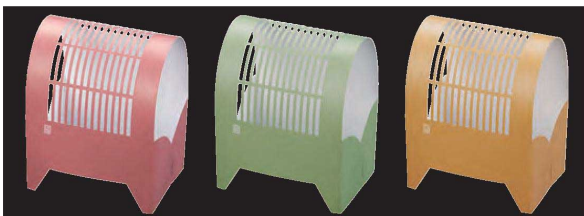

パンフレット番号	問合せ先	電話番号
20637-35	株式会社クイックパック	0564-59-3525

虫かご飾り

[無蛍光紙]

- サイズ 約7×5~6×H8.5cm
- 50枚入 **6,700円**(1枚当り134円)
- ◆無蛍光紙を使用しております。

情緒あふれる演出がお料理を更に引き立てます。前菜や八寸、向付などの演出に最適です。

※簡単に組み立てることができます。

※上記が商品の出荷状態です。(約15×20cm)

01 (66844) 弁柄色 02 (66845) 草色 03 (66846) 金茶色

四季彩おしながき

[無蛍光紙]

- サイズ 約18.2×6.5×H8.5cm
- 100枚入 **2,600円**(1枚当り26円)
- ◆無蛍光紙を使用しております。

時季に合ったご挨拶を添えておもてなしの心を伝えます。お品書きとしてもご利用いただける多目的な紙製スタンドです。

※簡単に組み立てることができます。

- ①プリンターでご挨拶、お品書きを印刷します。
- ②二つ折りにし、切り込み部分を折込むことで、固定され、自立します。

04 (66850) 金茶色

※上記が商品の出荷状態です。(約18.2×18cm)

舟形おもてな紙

[両面マットPPラミネート加工]

- 100枚入
- ◆両面に経木柄を印刷し、ラミネート加工を施しました。組み上げると舟型に仕上がります。
- 両面ラミネートで安心してお料理を盛り付けることができます。

両面

PP(ポリプロピレン)
上質紙
PP(ポリプロピレン)

簡単に組み上げられ
両面ラミネートで安心して
盛り付けられる経木様の紙製舟皿

※上記が商品の出荷状態です。

05 (66842) 小・深型 **2,200円** (1枚当り22円) 約6×5×H2.7cm
06 (66843) 4.5寸 **3,300円** (1枚当り33円) 約12×6.5×H3.5cm

紙器彩珍味入

[両面PET プレス加工]

両面

PET(ポリエチレンテレフタレート)
上質紙
PET(ポリエチレンテレフタレート)

- サイズ 約6×6×H4cm (底約φ5cm)
- 450枚入 **16,200円**(1枚当り36円)
- 両面ラミネートで安心してお使いいただける商品です。
- 紙を主材料とし、「紙」マークを表示できる環境に配慮した商品です。
- 深絞りの珍味入です。拡げてご使用ください。