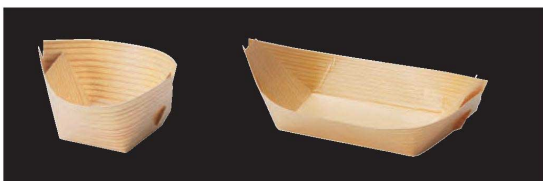

### 舟形おもてな紙

[両面マットPPラミネート加工]

- 100枚入
- ◆両面に経木柄を印刷し、ラミネート加工を施しました。組み上げると舟型に仕上がります。
- 両面ラミネートで安心してお料理を盛り付けることができます。

両面

PP(ポリプロピレン)  
上質紙  
PP(ポリプロピレン)

簡単に組み上げられ  
両面ラミネートで安心して  
盛り付けられる経木様の紙製舟皿

※上記が商品の出荷状態です。

05 (66842) 小・深型 **2,200円**  
約6×5×H2.7cm (1枚当り22円)

06 (66843) 4.5寸 **3,300円**  
約12×6.5×H3.5cm (1枚当り33円)