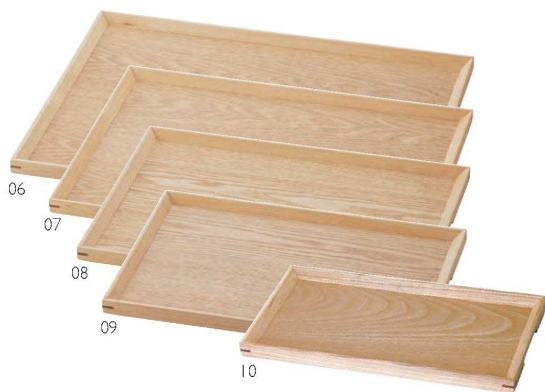

パンフレット番号	問合せ先	電話番号
20637-36	株式会社クイックパック	0564-59-3525

Ryoubi 14

Category

TABLEWARE

木製ノンスリップトレイ

器がすべりにくい、
ノンスリップ加工付

ノンスリップ加工

ノンスリップ・コンビネーション
カフェトレイ **積重**
01 (I5614) **3,300円**
約30×15×H2cm/内寸約28.4×13.4cm
※材質：アッシュ（コーナー：ウォールナット）
※手掛付

ノンスリップ加工

ノンスリップ・コンビネーショントレイ **積重**
02 (I5610) 特大 **4,800円** 約45×33×H2cm/内寸約43.4×31.4cm
03 (I5611) 大 **4,500円** 約42×30×H2cm/内寸約40.4×28.4cm
04 (I5612) 中 **4,300円** 約39×27×H2cm/内寸約37.4×25.4cm
05 (I5613) 小 **4,100円** 約36×24×H2cm/内寸約34.4×22.4cm
※材質：アッシュ（コーナー：ウォールナット）※手掛付