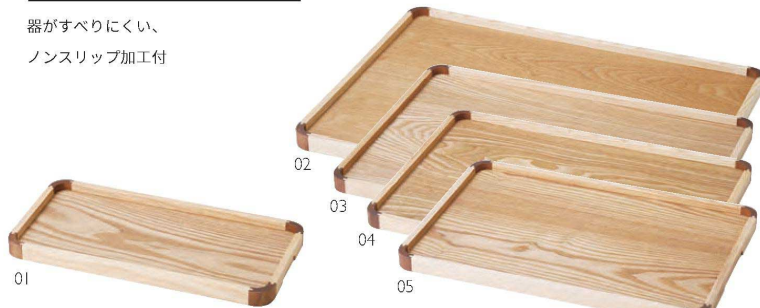

パンフレット番号	問合せ先	電話番号
20637-36	株式会社クイックパック	0564-59-3525

Ryoubi 14

Category

TABLEWARE

木製ノンスリップトレイ

器がすべりにくい、
ノンスリップ加工付

ノンスリップ加工

ノンスリップ・コンビネーション
カフェトレイ **積重**
01 (I5614) **3,300円**
約30×15×H2cm/内寸約28.4×13.4cm
※材質：アッシュ（コーナー：ウォールナット）
※手掛付

ノンスリップ加工

ノンスリップ・コンビネーショントレイ **積重**
02 (I5610) 特大 **4,800円** 約45×33×H2cm/内寸約43.4×31.4cm
03 (I5611) 大 **4,500円** 約42×30×H2cm/内寸約40.4×28.4cm
04 (I5612) 中 **4,300円** 約39×27×H2cm/内寸約37.4×25.4cm
05 (I5613) 小 **4,100円** 約36×24×H2cm/内寸約34.4×22.4cm
※材質：アッシュ（コーナー：ウォールナット）※手掛付