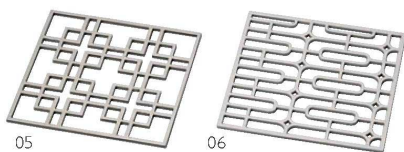

硝子ボトル (キャップ付) 角柱スリム (小)

- 03 (28090) **550円** 約4×4×H21.7cm
 ※セット内容: ボトル×1、キャップ×1
- (28091) 硝子ボトルのみ **500円** 約4×4×H21.4cm
 (28087) アルミキャップのみ **50円** 約φ3×H1cm
- ※アルミキャップは消耗品です。随時交換して、清潔・密封を保ってください。
 ※容量: 満約214ml

竹製ドリンクホルダー

テイクアウトや野外のイベントなどに便利な紙コップ用のドリンクホルダー

◆別注サイズも承ります。(要見積)

竹・取手付ドリンクホルダー (10個入)

- 04 (22718) **750円**
 約輪内寸φ6.8×H20cm (1個当り75円)

※ドリンクホルダーのみ

アルミ・角コースター

- 05 (16261) 角紋 **4,500円** 約10×10×10.2cm
 06 (16262) 長丸紋 **4,500円** 約10×10×10.2cm

※材質: アルミ (アルマイト加工)

ステンレス粗目おしぼり受け (マット)

- 07 (16239) **1,100円** 約19×6×H1.5cm/厚み約0.9mm

竹ひご おしぼり皿

- 08 (16263) 黒 **1,700円** 約18×8×H2.5cm
 09 (16264) 朱 **1,700円** 約18×8×H2.5cm

硝子箸置 野菜

- 10 (08956) しろねぎ **900円** 約L5.5cm
 11 (08953) きゅうり **900円** 約L5.5cm
 12 (08955) さやえんどう **900円** 約L6.5cm
 13 (08957) なす **900円** 約L5.5cm
 14 (08954) あかかぶ **900円** 約L5.5cm