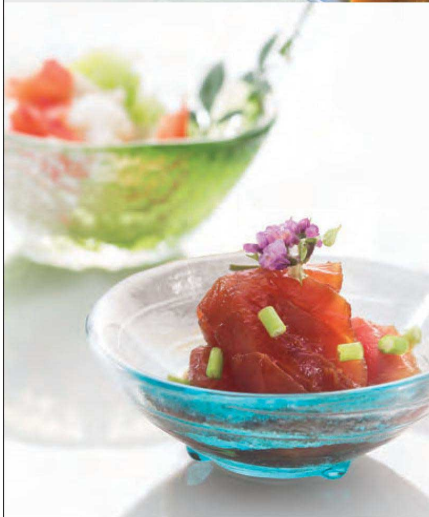

パンフレット番号	問合せ先	電話番号
20637-5	株式会社クイックパック	0564-59-3525

01
小付三種リングベース
01 (29000) 1,100円
約11.9×11×H6.4cm
(リング内径 約φ4.5cm)
※ステンレス製

硝子ミニ珍味入 反り丸
02 (26856) 若水 420円 05 (26598) 瑠璃(ミリ) 420円
03 (26857) 浅紫 420円 06 (26599) 琥珀(コハク) 420円
04 (26858) 若草 420円
約φ5.5×H4cm ※小箱20ヶ入

硝子ミニ小鉢
07 (26797) 片口(緑) 420円 約9.5×8.2×H4.2cm
08 (26758) 渦巻(若水) 420円 約φ8.4×H3.4cm
09 (26795) 三角(青) 420円 約8.3×8.4×H3.5cm
※小箱10ヶ入

硝子ミニ小付 花舞
10 (26862) 若水 420円
11 (26864) 若草 420円
約8.5×8.5×H3.4cm ※小箱10ヶ入

硝子ミニ小付 浮舟
12 (26859) 若水 420円
13 (26860) 浅紫 420円
14 (26861) 若草 420円
約11.5×6×H4.5cm ※小箱10ヶ入