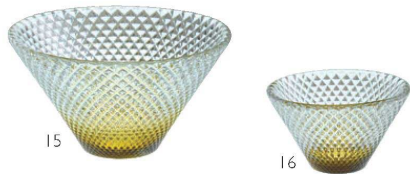

パンフレット番号	問合せ先	電話番号
20637-5	株式会社クイックパック	0564-59-3525

01
小付三種リングベース
01 (29000) 1,100円
約11.9×11×H6.4cm
(リング内径 約φ4.5cm)
※ステンレス製

硝子ミニ珍味入 反り丸
02 (26856) 若水 420円 05 (26598) 瑠璃(ミリ) 420円
03 (26857) 浅紫 420円 06 (26599) 琥珀(コハク) 420円
04 (26858) 若草 420円
約φ5.5×H4cm ※小箱20ヶ入

硝子ミニ小鉢
07 (26797) 片口(緑) 420円 約9.5×8.2×H4.2cm
08 (26758) 渦巻(若水) 420円 約φ8.4×H3.4cm
09 (26795) 三角(青) 420円 約8.3×8.4×H3.5cm
※小箱10ヶ入

硝子ミニ小付 花舞
10 (26862) 若水 420円
11 (26864) 若草 420円
約8.5×8.5×H3.4cm ※小箱10ヶ入

硝子ミニ小付 浮舟
12 (26859) 若水 420円
13 (26860) 浅紫 420円
14 (26861) 若草 420円
約11.5×6×H4.5cm ※小箱10ヶ入

硝子モダンカップ 琥珀
15 (27590) 大 620円 約φ11.1×H6.3cm
16 (27595) 小 420円 約φ7.3×H4.1cm
※小箱10ヶ入

底に入れた金色の粒子が反射し輝きを放ちます。

硝子金彩珍味入 切立
17 (26437) 580円
約φ6×H4cm
※小箱20ヶ入

硝子金彩珍味入 変形
18 (26438) 580円
約φ6.5×H4.6cm
※小箱20ヶ入

二層硝子 ゆらり盃
19 (27900) 金 1,900円 20 (27901) 銀 1,700円
約φ6×H5cm 容量：満約40ml
※食洗機不可 ※耐熱ではありません。
※水の量はバラつきがございます。