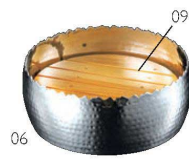

【01.仕様変更】

旧仕様

新仕様

仕様変更を行いました。
表面の質感、
輝きが異なります。

02

富貴鍋 小 (ステンレス製)
02 (21567) **2,400円** 約φ17.3×H5cm

03

ステンレス植目 花びら鍋
03 (23971) **3,100円** 約φ18×H5.2cm

※ステンレス目皿 5寸(24828)別売

04

ステンレス植目 浅型盛鉢
04 (23979) 大 **6,300円** 約φ23×H6.8cm
05 (23980) 中 **5,000円** 約φ19.5×H6.8cm
06 (23981) 小 **4,100円** 約φ17×H6.8cm

※目皿別売

05

06

ステンレス植目 浅型盛鉢用目皿
07 (29046) 大用 **3,700円** 約φ21×H3.5cm
08 (29047) 中用 **3,300円** 約φ18×H3.5cm
09 (29048) 小用 **2,900円** 約φ15.7×H3.5cm

※材質：楢(ウレタン塗装) ※目皿のみ

07/08/09

10

ステンレス植目 サラダボウル
10 (23982) L **3,300円** 約φ19.5×H8.2cm
11 (23983) S **1,900円** 約φ13×H5.9cm

11

12

ステンレス植目 吹上長角皿
12 (23963) 大 **2,700円**
約24×15×H4.9cm

13