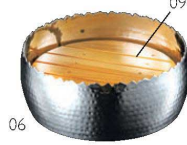

【01.仕様変更】

旧仕様

新仕様

仕様変更を行いました。
表面の質感、
輝きが異なります。

02

富貴鍋 小 (ステンレス製)
02 (21567) **2,400円** 約φ17.3×H5cm

03

ステンレス植目 花びら鍋
03 (23971) **3,100円** 約φ18×H5.2cm

※ステンレス目皿 5寸(24828)別売

04

ステンレス植目 浅型盛鉢
04 (23979) 大 **6,300円** 約φ23×H6.8cm
05 (23980) 中 **5,000円** 約φ19.5×H6.8cm
06 (23981) 小 **4,100円** 約φ17×H6.8cm

※目皿別売

05

06

ステンレス植目 浅型盛鉢用目皿
07 (29046) 大用 **3,700円** 約φ21×H3.5cm
08 (29047) 中用 **3,300円** 約φ18×H3.5cm
09 (29048) 小用 **2,900円** 約φ15.7×H3.5cm

※材質：楢(ウレタン塗装) ※目皿のみ

07/08/09

10

11

ステンレス植目 サラダボウル
10 (23982) L **3,300円** 約φ19.5×H8.2cm
11 (23983) S **1,900円** 約φ13×H5.9cm

12

ステンレス植目 吹上長角皿
12 (23963) 大 **2,700円**
約24×15×H4.9cm

13

13 (23964) 中 **2,200円**
約21×12×H3.5cm

14

14 (23965) 小 **1,600円**
約18×9×H2.5cm