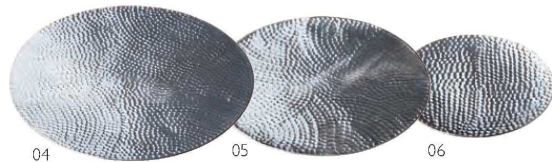

パンフレット番号	問合せ先	電話番号
20637-8	株式会社クイックパック	0564-59-3525

ステンレス植目 箕皿

- 01 (29090) 大 **4,000円** 約15×15×H4cm/内寸約13.5×12cm
 02 (29089) 中 **3,200円** 約11.4×11.4×H3.5cm/内寸約10×9cm
 03 (29088) 小 **2,500円** 約9.7×9.7×H3cm/内寸約8.5×7.5cm

※重量

ステンレス植目 盛皿 丸

- 04 (29093) 特大 **3,200円** 約φ21×H0.6cm
 05 (29085) 大 **2,950円** 約φ18×H0.6cm
 06 (29084) 小 **2,500円** 約φ12×H0.5cm

※裏側丸三ツ足付

ステンレス植目 高台盛皿

- 07 (21598) 大 **2,700円** 約17×5×H4.6cm
 08 (21597) 小 **2,500円** 約16.5×5×H3.4cm

ステンレス舟形盛器

- 09 (24761) 大 **5,200円** 約22.3×9×H3cm
 10 (24762) 小 **4,100円** 約18.5×7×H2.4cm

ステンレス植目 丸小鉢

- 11 (23978) **3,100円** 約φ15×H7cm

新・ステンレス植目四方皿

- 12 (24805) 5寸 **3,700円** 約15×15×H1.4cm
 13 (24804) 4寸 **2,600円** 約12×12×H1.2cm

※リング足付

ステンレス植目小皿 3寸

- 14 (21588) 角型 **2,000円** 約9×9×H1.4cm
 15 (21589) 丸型 **1,900円** 約φ9×H1.1cm

※リング足付
 ※ミニサイズの弁当(1枠内寸9.4×9.4cm以上)
 にもお使いいただけます。

2層タイプ 3ツ穴のプレート

- ステンレス植目3ツ穴プレート 大
 16 (29092) **6,500円**
 約27.5×8×H2cm (穴径約φ6×約H0.5cm)
 ※硝子プチドーム 小(30438)別売