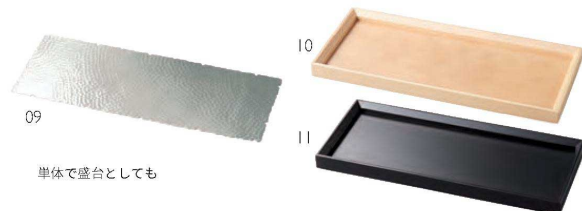

### 銀彩弁当箱

仕切やすくて使い分けできる輝く弁当箱

銀彩弁当箱  
01 (29070) **6,300円**  
約20×20×H4.6cm/内寸約19.7×19.7×H4.2cm  
※仕切別売

銀彩弁当箱用 杉仕切  
02 (29071) **1,600円**  
約19.4×19.4×H2.5cm (1樹内寸約9.5×9.5cm)  
※仕切のみ  
※中子はミニサイズよりお選びください。

銀彩弁当箱用 杉すのこ  
03 (29072) **4,500円**  
約19.4×19.4×H3.4cm

銀彩弁当箱用印籠蓋 春慶塗  
04 (28004) **6,000円**  
約21×21×H1.8cm  
※蓋のみ

ステンレス植目プレート (マット)  
05 (29058) 正角 **3,000円**  
約21.4×21.4×H1cm

06 (29057) 長角 **3,000円**  
約32.2×10.6×H1cm  
※丸脚付 ※プレートのみ

木和美トレイ  
07 (27067) 正角・大 **2,500円**  
約23.2×23.2×H2.1cm/内寸約21.8×21.8×H1.3cm

08 (27068) 長角 **2,200円**  
約34.1×12.5×H2.1cm/内寸約32.7×11.1×H1.3cm  
※材質：天然木 ※木製トレイのみ。プレート別売

ステンレス植目プレート (マット) 長角・小  
09 (29094) **2,800円** 約23.5×9×H0.9cm  
※丸脚付 ※プレートのみ