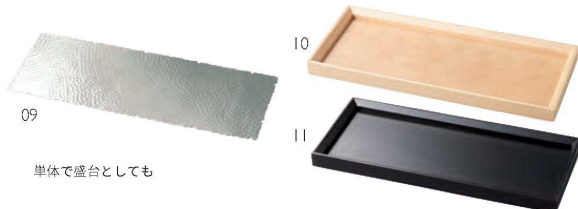

銀彩弁当箱用 杉すのこ
03 (29072) **4,500円**
約19.4×19.4×H3.4cm

銀彩弁当箱用印籠蓋 春慶塗
04 (28004) **6,000円**
約21×21×H1.8cm
※蓋のみ

ステンレス植目プレート (マット)
05 (29058) 正角 **3,000円**
約21.4×21.4×H1cm

06 (29057) 長角 **3,000円**
約32.2×10.6×H1cm
※丸脚付 ※プレートのみ

木和美トレイ
07 (27067) 正角・大 **2,500円**
約23.2×23.2×H2.1cm/内寸約21.8×21.8×H1.3cm

08 (27068) 長角 **2,200円**
約34.1×12.5×H2.1cm/内寸約32.7×11.1×H1.3cm
※材質：天然木 ※木製トレイのみ。プレート別売

ステンレス植目プレート (マット) 長角・小
09 (29094) **2,800円** 約23.5×9×H0.9cm
※丸脚付 ※プレートのみ