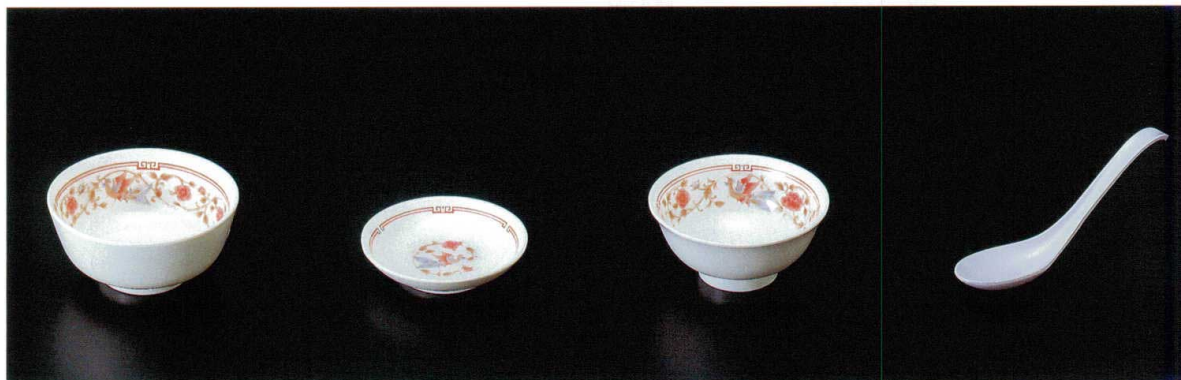

パンフレット番号	問合せ先	電話番号
20638-104	株式会社クイックパック	0564-59-3525

鳳苑

ホウエン

— 中華

104

① H-500 タンメン鉢
[H-CW-500] 211φ×91(30) 1,600ml ¥3,450

② H-501 ラーメン鉢
[H-CW-501] 200φ×69(50) 1,000ml ¥3,000

③ H-502 浅鉢
[H-CW-502] 218φ×54(30) 900ml ¥3,400

④ H-503 八角鉢
[H-CW-503] 191×185×46(40) ¥2,600

⑤ H-509 平皿(小)
[H-CW-509] 191φ×20(110) ¥2,300

⑥ H-510 取り皿
[H-CW-510] 141φ×32(120) 260ml ¥1,650

⑦ H-504 ライスボール
[H-CW-504] 118φ×56(80) 350ml ¥1,650

⑧ H-511 小皿
[H-CW-511] 105φ×23(300) ¥1,200

⑨ H-505 スープボール
[H-CW-505] 113φ×53(80) 260ml ¥1,400

⑩ T-512 レンゲアイボリー(大)
[H-CW-512] 175×44(400) ¥230

中華