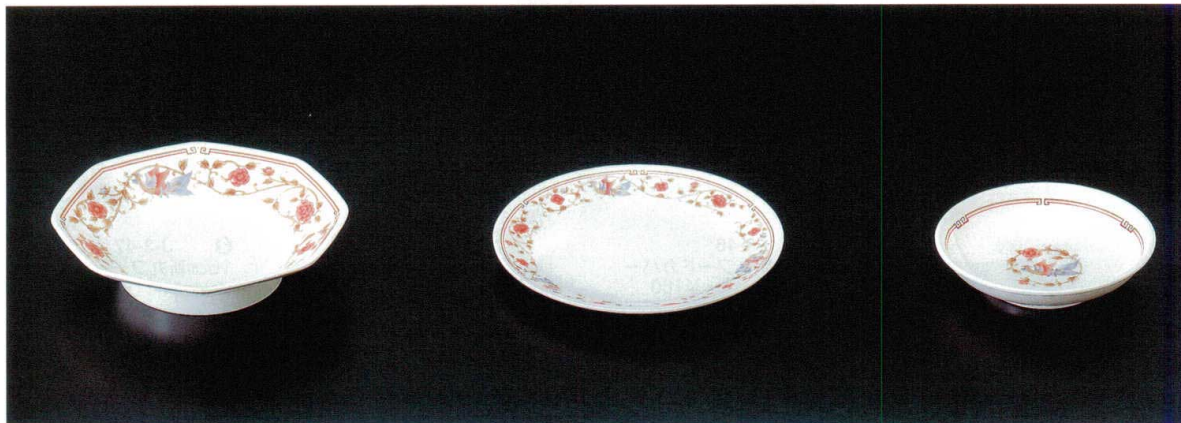

パンフレット番号	問合せ先	電話番号
20638-104	株式会社クイックパック	0564-59-3525

鳳苑

ホウエン

— 中華

104

① H-500 タンメン鉢
[H-CW-500] 211φ×91(30) 1,600ml ¥3,450

② H-501 ラーメン鉢
[H-CW-501] 200φ×69(50) 1,000ml ¥3,000

③ H-502 浅鉢
[H-CW-502] 218φ×54(30) 900ml ¥3,400

④ H-503 八角鉢
[H-CW-503] 191×185×46(40) ¥2,600

⑤ H-509 平皿(小)
[H-CW-509] 191φ×20(110) ¥2,300

⑥ H-510 取り皿
[H-CW-510] 141φ×32(120) 260ml ¥1,650

⑦ H-504 ライスボール
[H-CW-504] 118φ×56(80) 350ml ¥1,650

⑧ H-511 小皿
[H-CW-511] 105φ×23(300) ¥1,200

⑨ H-505 スープボール
[H-CW-505] 113φ×53(80) 260ml ¥1,400

⑩ T-512 レンゲアイボリー(大)
[H-CW-512] 175×44(400) ¥230

中華