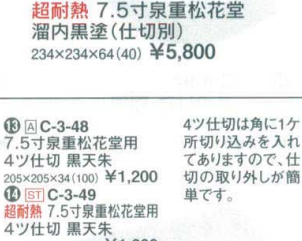

③ **TA** C-3-40
7.5寸泉重松花堂 新溜(仕切別)
234×234×64(40) ¥2,400

② **ST** C-3-39
超耐熱 7.5寸泉重松花堂
黒潤朱内黒塗(仕切別)
234×234×64(40) ¥4,600

④ **ST** C-3-41
超耐熱 7.5寸泉重松花堂
新溜内黒塗(仕切別)
234×234×64(40) ¥4,600

⑤ **TA** C-3-42
7.5寸泉重松花堂 新黒石目(仕切別)
234×234×64(40) ¥2,450

⑦ **TA** C-3-44
7.5寸泉重松花堂 溜(仕切別)
234×234×64(40) ¥2,900

⑥ **ST** C-3-43
超耐熱 7.5寸泉重松花堂
新黒石目内黒塗(仕切別)
234×234×64(40) ¥4,800

⑧ **ST** C-3-45
超耐熱 7.5寸泉重松花堂
溜内黒塗(仕切別)
234×234×64(40) ¥5,800

⑨ **TA** C-3-50
7.5寸泉重松花堂用
十字仕切 ¥400
⑩ **ST** C-4-88
超耐熱 7.5寸泉重松花堂用
十字仕切 ¥600