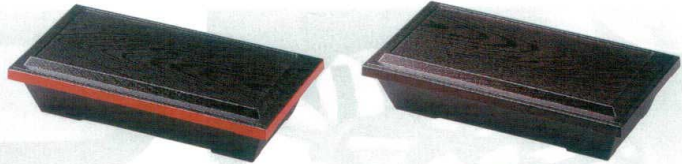

パンフレット番号	問合せ先	電話番号
20638-115	株式会社クイックパック	0564-59-3525

115

弁当

**ST 8.5寸ハーフ松花堂**〈収納コンパクトタイプ〉・耐熱弁当

ST 自動洗浄機・消毒保管庫対応

8.5寸ハーフ松花堂 (収納コンパクトタイプ)

8.5寸ハーフ木目松花堂 黒淵朱

- ① A C-3-35 親 255×134×50 ¥1,100
- ② A C-3-36 蓋 260×144×20 ¥900

超耐熱 8.5寸ハーフ木目松花堂 黒淵朱内黒塗

- ③ ST C-3-60 親 255×134×50 ¥2,100
- ④ ST C-3-61 蓋 260×144×20 ¥1,750

8.5寸ハーフ木目松花堂 溜

- ⑤ A C-3-57 親 255×134×50 ¥1,250
- ⑥ A C-3-58 蓋 260×144×20 ¥1,000

超耐熱 8.5寸ハーフ木目松花堂 溜内黒塗

- ⑦ ST C-3-62 親 255×134×50 ¥2,400
- ⑧ ST C-3-63 蓋 260×144×20 ¥1,900

⑭ A C-3-68 4寸干筋鉄鉢 朱内金雅 114φ×40 ¥1,700

(松花堂パーツ11~11.5cm程対応)

耐熱弁当

弁当

耐熱性があり、ヨゴレ、キズがつきにくく、艶を保ちます。

S・H塗 表面が硬質でキズ、汚れを防止します。

クリーン塗 塗りの密着度が大変強く、硬質でキズ、汚れを防止します。

⑮ TA 1-421-1 耐熱行楽弁当 黒新木目一枚菊内朱 S・H塗 仕切面 クリーン塗 250×181×60 (40) ¥4,600