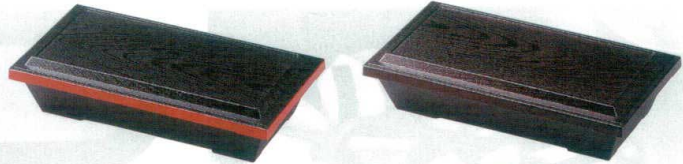

パンフレット番号	問合せ先	電話番号
20638-115	株式会社クイックパック	0564-59-3525

115

弁当

**ST 8.5寸ハーフ松花堂**〈収納コンパクトタイプ〉・耐熱弁当

ST 自動洗浄機・消毒保管庫対応

8.5寸ハーフ松花堂 (収納コンパクトタイプ)

8.5寸ハーフ木目松花堂 黒淵朱

- ① A C-3-35 親 255×134×50 ¥1,100
- ② A C-3-36 蓋 260×144×20 ¥900

超耐熱 8.5寸ハーフ木目松花堂 黒淵朱内黒塗

- ③ ST C-3-60 親 255×134×50 ¥2,100
- ④ ST C-3-61 蓋 260×144×20 ¥1,750

8.5寸ハーフ木目松花堂 溜

- ⑤ A C-3-57 親 255×134×50 ¥1,250
- ⑥ A C-3-58 蓋 260×144×20 ¥1,000

超耐熱 8.5寸ハーフ木目松花堂 溜内黒塗

- ⑦ ST C-3-62 親 255×134×50 ¥2,400
- ⑧ ST C-3-63 蓋 260×144×20 ¥1,900

- ⑨ A C-3-37 ハーフ木目松花堂 仕切 黒 1ヶ 120×110×40 ¥400

- ⑩ ST C-5-19 超耐熱 ハーフ木目松花堂 仕切 黒 1ヶ 120×110×40 ¥560

- ⑪ A C-3-56 ハーフ木目松花堂 仕切 朱天黒 1ヶ 120×110×40 ¥550

- ⑫ ST C-5-20 超耐熱 ハーフ木目松花堂 仕切 朱天黒 1ヶ 120×110×40 ¥700

- ⑬ TA 1-322-3 ABS3.8寸菊鉢 黄 113φ×33 ¥700
- ⑭ A C-3-68 4寸千筋鉄鉢 朱内金雅 114φ×40 ¥1,700

(松花堂パーツ11~11.5cm程対応)

耐熱弁当

弁当

耐熱性があり、ヨゴレ、キズがつきにくく、艶を保ちます。

S・H塗 表面が硬質でキズ、汚れを防止します。

クリーン塗 塗りの密着度が大変強く、硬質でキズ、汚れを防止します。

- ⑮ TA 1-421-1 耐熱行楽弁当 黒新木目一枚菊内朱 S・H塗 仕切面 クリーン塗 250×181×60 (40) ¥4,600

- ⑯ TA 1-421-2 耐熱赤坂弁当 黒新木目一枚菊内朱 S・H塗 仕切面 クリーン塗 250×250×58 (40) ¥4,800