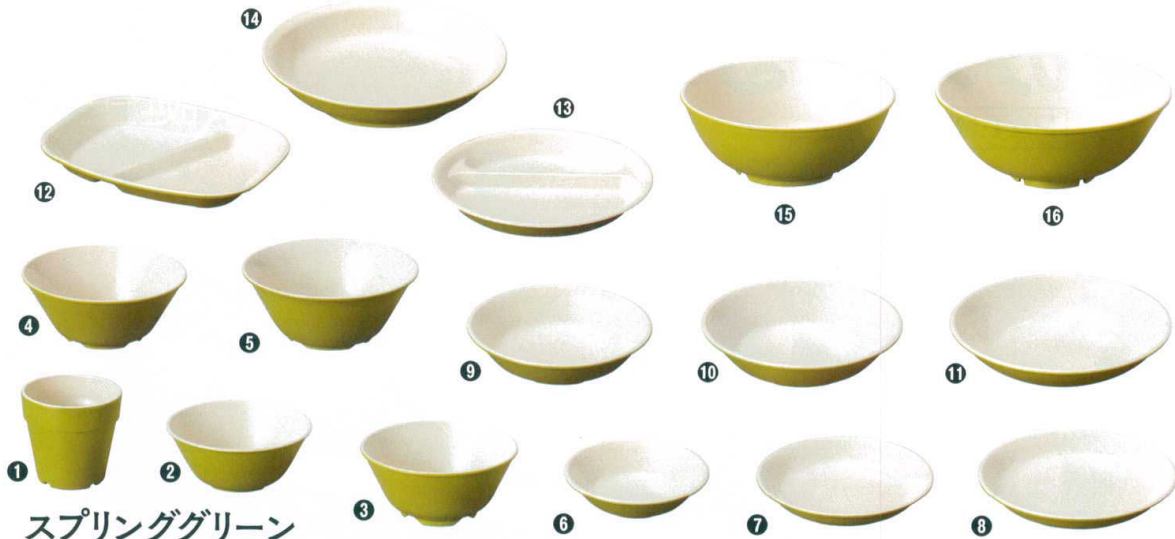

パンフレット番号	問合せ先	電話番号
20638-124	株式会社クイックパック	0564-59-3525

カラー食器

カラー食器

124

スプリンググリーン

- ① ST J-10-69 コップ
81φ×77 (65g・245ml) 重ね寸法:98 (200)
¥1,400
- ② ST J-10-70 ボール11.5cm
118φ×49 (40g・290ml) 重ね寸法:55 (200)
¥1,150
- ③ ST J-10-71 ボール12.5cm
127φ×53 (58g・390ml) 重ね寸法:58 (200)
¥1,300
- ④ ST J-10-72 ボール13.5cm
134φ×55 (69g・410ml) 重ね寸法:60 (200)
¥1,350
- ⑤ ST J-10-73 ボール14.5cm
144φ×60 (91g・510ml) 重ね寸法:65 (160)
¥1,450
- ⑥ ST J-10-74 小鉢
128φ×32 (48g・220ml) 重ね寸法:37 (200)
¥1,150
- ⑦ ST J-10-75 菜皿16cm
158φ×25 (66g・310ml) 重ね寸法:30 (160)
¥1,400
- ⑧ ST J-10-76 菜皿18cm
179φ×25 (90g・380ml) 重ね寸法:30 (160)
¥1,650
- ⑨ ST J-10-77 深皿(小)
164φ×35 (79g・450ml) 重ね寸法:40 (160)
¥1,450
- ⑩ ST J-10-78 深皿(中)
178φ×40 (91g・570ml) 重ね寸法:45 (160)
¥1,600
- ⑪ ST J-10-79 深皿(大)
197φ×38 (112g・700ml) 重ね寸法:43 (100)
¥1,850
- ⑫ ST J-10-80 角仕切皿
212φ×173×28 (120g・510ml) 重ね寸法:33 (100)
¥2,100
- ⑬ ST J-10-81 丸仕切皿
200φ×26 (110g・460ml) 重ね寸法:31 (100)
¥2,100
- ⑭ ST J-10-82 カレー皿
219φ×36 (135g・830ml) 重ね寸法:43 (100)
¥2,100
- ⑮ ST J-10-83 うどん丼
180φ×69 (125g・1000ml) 重ね寸法:78 (100)
¥2,000
- ⑯ ST J-10-84 ラーメン丼
193φ×75 (162g・1150ml) 重ね寸法:89 (80)
¥2,200

カラー食器