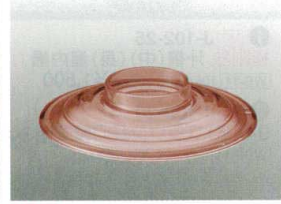

からし内黒

MT 極耐熱

- ① MT J-102-53  
極耐熱 飯碗(特大)(身)からし内黒  
WB-1 139φ×70 400ml ¥1,750
- ② MT J-102-54  
極耐熱 飯碗(大)(身)からし内黒  
WB-2 127φ×66 300ml ¥1,700
- ③ MT J-102-55  
極耐熱 飯碗(中)(身)からし内黒  
WB-3 119φ×63 250ml ¥1,550
- ④ MT J-102-56  
極耐熱 飯碗(小)(身)からし内黒  
WB-4 115φ×58 200ml ¥1,450

PC製透明みえ〜る蓋

ポリカーボ

- ⑤ PC J-100-4 146 (蓋)  
ブラウン  
WBF-1 146φ×30 ¥600
- ⑦ PC J-100-12 127 (蓋)  
ブラウン  
WBF-3 127φ×29 ¥550
- ⑥ PC J-100-8 135 (蓋)  
ブラウン  
WBF-2 135φ×29 ¥540
- ⑧ PC J-100-16 122 (蓋)  
ブラウン  
WBF-4 122φ×28 ¥510