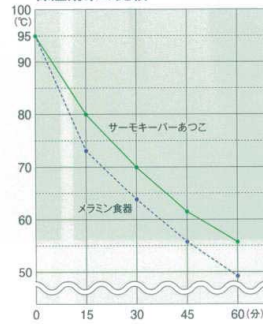

保温効果の比較

＜試験条件＞
室温：23℃
内容：味噌汁
充填：95℃
プレヒート(50℃)有り
＜測定部位＞
中央底部より、1cm部分