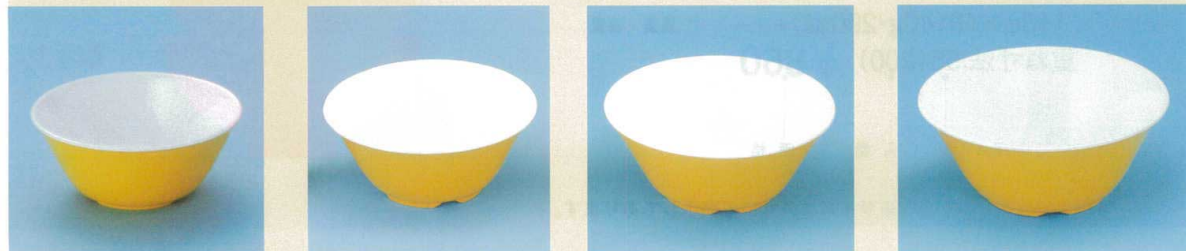

パンフレット番号	問合せ先	電話番号
20638-147	株式会社クイックパック	0564-59-3525

147

スクールウェア

WAKA School ware

超耐熱漆器・スクールウェア ST

- ① ST J-6-87 コップ(内ホワイト)
81φ×77(65g・245ml)
重ね寸法:98(200) **¥670**
- ② ST A-16-13-9 菜皿16cm
158φ×25(66g・310ml)
重ね寸法:30(160) **¥990**
- ③ ST A-18-13-9 菜皿18cm
179φ×25(90g・380ml)
重ね寸法:30(160) **¥1,180**
- ④ ST J-6-88 ラーメン丼
193φ×75(162g・1150ml)
重ね寸法:89(100) **¥1,780**

- ⑤ ST F-13-13-9 小鉢
128φ×32(48g・220ml)
重ね寸法:37(200) **¥810**
- ⑥ ST C-20-13-9 丸仕切皿
200φ×26(110g・460ml)
重ね寸法:31(160) **¥1,540**
- ⑦ ST C-22-13-9 角仕切皿
212×173×28(120g・510ml)
重ね寸法:33(100) **¥1,680**
- ⑧ ST D-18-13-9 うどん丼
180φ×69(125g・1000ml)
重ね寸法:78(100) **¥1,730**

- ⑨ ST F-17-13-9 深皿(小)
164φ×35(79g・450ml)
重ね寸法:40(160) **¥1,080**
- ⑩ ST F-18-13-9 深皿(中)
178φ×40(91g・570ml)
重ね寸法:45(160) **¥1,220**
- ⑪ ST F-20-13-9 深皿(大)
197φ×38(112g・700ml)
重ね寸法:43(100) **¥1,400**
- ⑫ ST K-22-13-9 カレー皿
219φ×36(135g・830ml)
重ね寸法:43(100) **¥1,730**

- ⑬ ST B-12-13-9 ボール11.5cm
118φ×49(40g・290ml)
重ね寸法:55(200) **¥860**
- ⑭ ST B-13-13-9 ボール12.5cm
127φ×53(58g・390ml)
重ね寸法:58(200) **¥920**
- ⑮ ST B-14-13-9 ボール13.5cm
134φ×55(69g・410ml)
重ね寸法:60(200) **¥980**
- ⑯ ST B-15-13-9 ボール14.5cm
144φ×60(91g・510ml)
重ね寸法:65(160) **¥1,220**