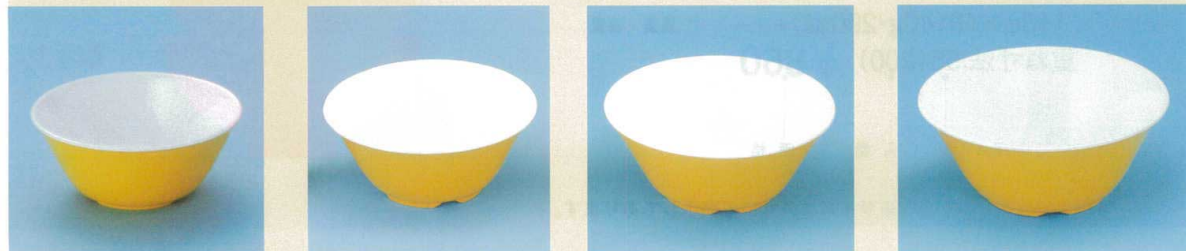

パンフレット番号	問合せ先	電話番号
20638-147	株式会社クイックパック	0564-59-3525

147

スクールウェア

WAKA School ware

超耐熱漆器・スクールウェア ST

- ① ST J-6-87 コップ(内ホワイト) 81φ×77(65g・245ml) 重ね寸法:98(200) **¥670**
- ② ST A-16-13-9 菜皿16cm 158φ×25(66g・310ml) 重ね寸法:30(160) **¥990**
- ③ ST A-18-13-9 菜皿18cm 179φ×25(90g・380ml) 重ね寸法:30(160) **¥1,180**
- ④ ST J-6-88 ラーメン丼 193φ×75(162g・1150ml) 重ね寸法:89(100) **¥1,780**

- ⑤ ST F-13-13-9 小鉢 128φ×32(48g・220ml) 重ね寸法:37(200) **¥810**
- ⑥ ST C-20-13-9 丸仕切皿 200φ×26(110g・460ml) 重ね寸法:31(160) **¥1,540**
- ⑦ ST C-22-13-9 角仕切皿 212×173×28(120g・510ml) 重ね寸法:33(100) **¥1,680**
- ⑧ ST D-18-13-9 うどん丼 180φ×69(125g・1000ml) 重ね寸法:78(100) **¥1,730**

- ⑨ ST F-17-13-9 深皿(小) 164φ×35(79g・450ml) 重ね寸法:40(160) **¥1,080**
- ⑩ ST F-18-13-9 深皿(中) 178φ×40(91g・570ml) 重ね寸法:45(160) **¥1,220**
- ⑪ ST F-20-13-9 深皿(大) 197φ×38(112g・700ml) 重ね寸法:43(100) **¥1,400**
- ⑫ ST K-22-13-9 カレー皿 219φ×36(135g・830ml) 重ね寸法:43(100) **¥1,730**

- ⑬ ST B-12-13-9 ボール11.5cm 118φ×49(40g・290ml) 重ね寸法:55(200) **¥860**
- ⑭ ST B-13-13-9 ボール12.5cm 127φ×53(58g・390ml) 重ね寸法:58(200) **¥920**
- ⑮ ST B-14-13-9 ボール13.5cm 134φ×55(69g・410ml) 重ね寸法:60(200) **¥980**
- ⑯ ST B-15-13-9 ボール14.5cm 144φ×60(91g・510ml) 重ね寸法:65(160) **¥1,220**