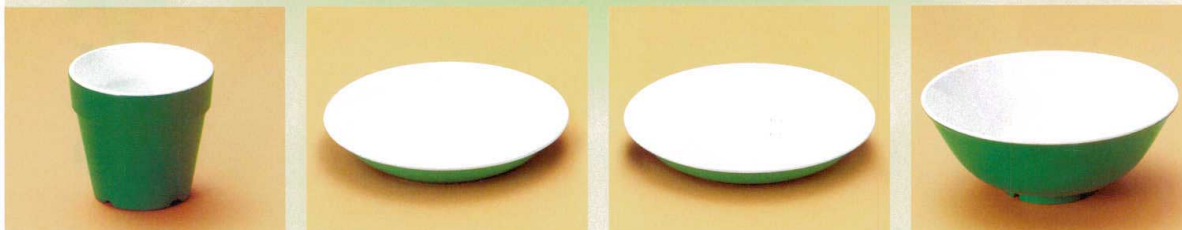

# WAKA School ware

— スクールウェア

150

超耐熱漆器・スクールウェア ST

## グリーンホワイト

① ST J-7-50 コップ(内ホワイト)  
81φ×77(65g・245ml)  
重ね寸法:98(200) **¥670**

② ST A-16-14-9 菜皿16cm  
158φ×25(66g・310ml)  
重ね寸法:30(160) **¥990**

③ ST A-18-14-9 菜皿18cm  
179φ×25(90g・380ml)  
重ね寸法:30(160) **¥1,180**