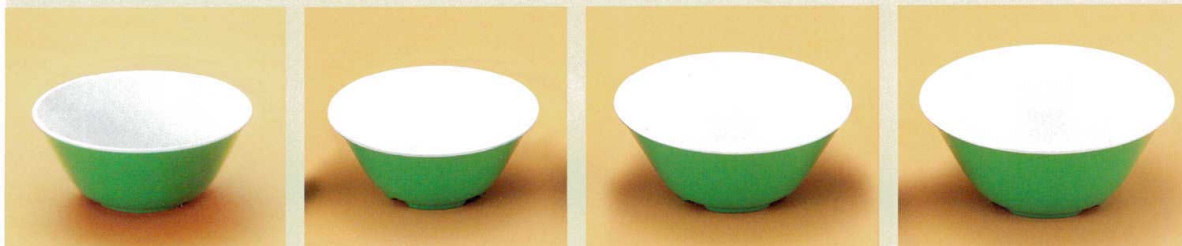

⑧ ST D-18-14-9 うどん丼  
180φ×69(125g・1000ml)  
重ね寸法:78(100) **¥1,730**

⑨ ST F-17-14-9 深皿(小)  
164φ×35(79g・450ml)  
重ね寸法:40(160) **¥1,080**

⑩ ST F-18-14-9 深皿(中)  
178φ×40(91g・570ml)  
重ね寸法:45(160) **¥1,220**

⑪ ST F-20-14-9 深皿(大)  
197φ×38(112g・700ml)  
重ね寸法:43(100) **¥1,400**

⑫ ST K-22-14-9 カレー皿  
219φ×36(135g・830ml)  
重ね寸法:43(100) **¥1,730**

⑬ ST B-12-14-9 ボール11.5cm  
118φ×49(40g・290ml)  
重ね寸法:55(200) **¥860**