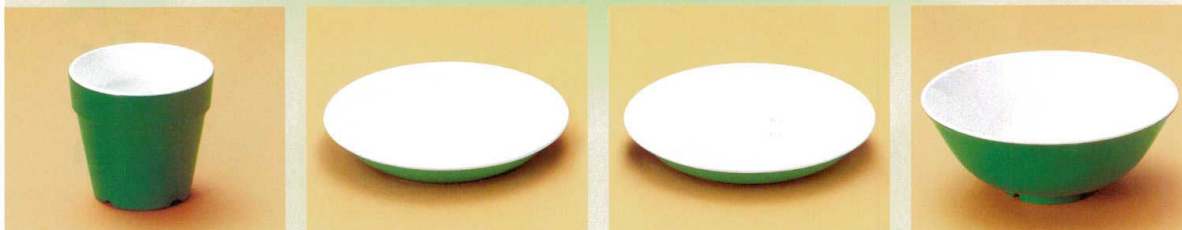

# WAKA School ware

— スクールウェア

150

超耐熱漆器・スクールウェア ST

## グリーンホワイト

- ① **ST J-7-50** コップ(内ホワイト)  
81φ×77(65g・245ml)  
重ね寸法:98(200) **¥670**
- ② **ST A-16-14-9** 菜皿16cm  
158φ×25(66g・310ml)  
重ね寸法:30(160) **¥990**
- ③ **ST A-18-14-9** 菜皿18cm  
179φ×25(90g・380ml)  
重ね寸法:30(160) **¥1,180**
- ④ **ST J-7-51** ラーメン丼  
193φ×75(162g・1150ml)  
重ね寸法:89(100) **¥1,780**