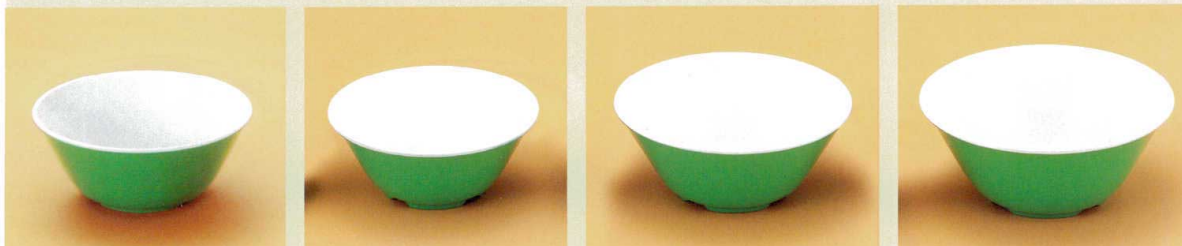

- ⑬ **ST B-12-14-9** ボール11.5cm
  118φ×49(40g・290ml)
  重ね寸法:55(200) **¥860**
- ⑭ **ST B-13-14-9** ボール12.5cm
  127φ×53(58g・390ml)
  重ね寸法:58(200) **¥920**
- ⑮ **ST B-14-14-9** ボール13.5cm
  134φ×55(69g・410ml)
  重ね寸法:60(200) **¥980**
- ⑯ **ST B-15-14-9** ボール14.5cm
  144φ×60(91g・510ml)
  重ね寸法:65(160) **¥1,200**
  1,220

スクールウェア