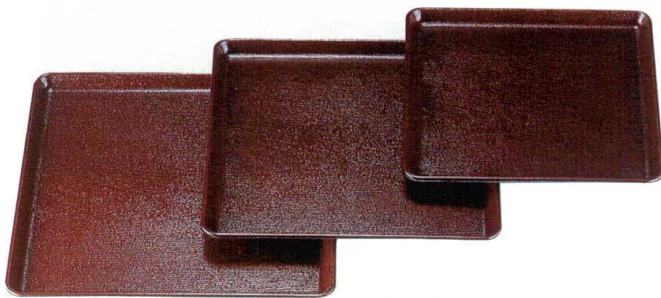

1. FRP 耐熱ケヤキ角盆 茶タタキ ノンスリップ加工
- ⑲ B-8-35 尺0寸 300×300×20(50) ¥3,600
  - ⑳ B-8-36 尺1寸 340×340×20(40) ¥4,250
  - ㉑ B-8-37 尺2寸 370×370×20(40) ¥5,000

※ケチャップ、カレー等、色素を含むものは、すみやかに洗浄して下さい。汚れの原因になります。
※この頁の黒字価格の商品は、掛率が異なりますのでご注意下さい。