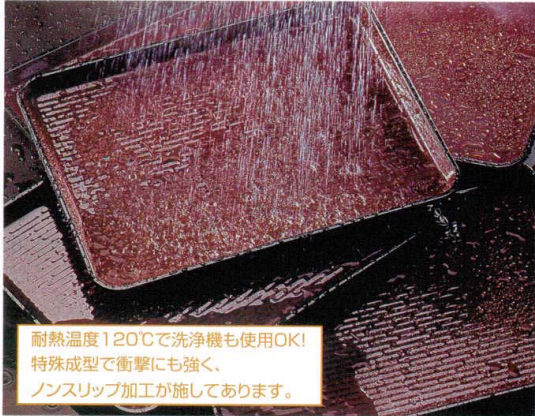

# 耐熱FRP角盆・長手盆

トレー・お盆

158

ノンスリップ加工

耐熱温度120℃で洗浄機も使用OK!  
特殊成型で衝撃にも強く、  
ノンスリップ加工が施してあります。

- FRP 耐熱角盆 ウルミ鎌倉彫  
ノンスリップ加工
- ① 1-90-1 尺0寸 299×299×17(50) ¥4,200
  - ② 1-90-2 尺1寸 329×329×17(40) ¥4,850
  - ③ 1-90-3 尺2寸 357×357×17(40) ¥5,400