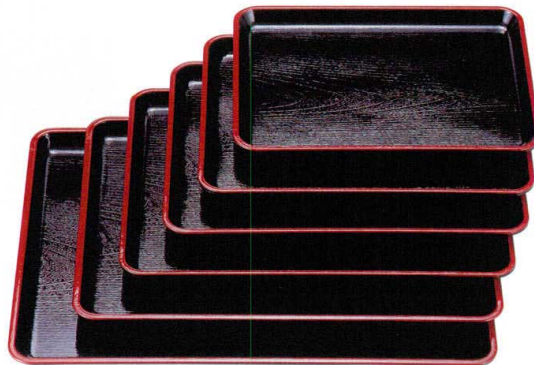

# 耐熱FRP角盆・長手盆

トレー・お盆

158

ノンスリップ加工

耐熱温度120℃で洗浄機も使用OK!  
特殊成型で衝撃にも強く、  
ノンスリップ加工が施してあります。

- FRP 耐熱角盆 ウルミ鎌倉彫  
ノンスリップ加工
- ① 1-90-1 尺0寸 299×299×17(50) ¥4,200
  - ② 1-90-2 尺1寸 329×329×17(40) ¥4,850
  - ③ 1-90-3 尺2寸 357×357×17(40) ¥5,400

- FRP 耐熱ケヤキ角盆 黒天朱  
ノンスリップ加工
- ④ 1-90-4 尺0寸 300×300×20(50) ¥3,650
  - ⑤ 1-90-5 尺1寸 340×340×20(40) ¥4,250
  - ⑥ 1-90-6 尺2寸 370×370×20(40) ¥5,050

- FRP 耐熱長手盆 ウルミ鎌倉彫 ノンスリップ加工
- ⑦ 1-90-7 尺2寸 360×269×18(50) ¥4,700
  - ⑧ 1-90-8 尺3寸 389×291×19(40) ¥5,000
  - ⑨ 1-90-9 尺4寸 420×315×20(30) ¥5,600
  - ⑩ 1-90-10 尺5寸 450×338×20(30) ¥6,300
  - ⑪ 1-90-11 尺6寸 480×359×20(20) ¥7,150
  - ⑫ 1-90-12 尺8寸 540×405×20(20) ¥9,300

- FRP 耐熱ケヤキ長手盆 黒天朱 ノンスリップ加工
- ⑬ 1-90-13 尺2寸 360×270×20(50) ¥4,150
  - ⑭ 1-90-14 尺3寸 390×290×20(40) ¥4,450
  - ⑮ 1-90-15 尺4寸 420×313×20(30) ¥4,950
  - ⑯ 1-90-16 尺5寸 450×338×21(30) ¥5,500
  - ⑰ 1-90-17 尺6寸 483×360×22(20) ¥6,800
  - ⑱ 1-90-18 尺8寸 543×404×23(20) ¥8,600