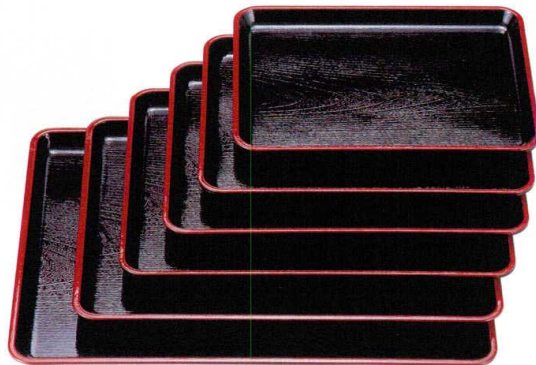

# 耐熱FRP角盆・長手盆

トレー・お盆

158

ノンスリップ加工

耐熱温度120℃で洗浄機も使用OK!  
特殊成型で衝撃にも強く、  
ノンスリップ加工が施してあります。

- FRP 耐熱角盆 ウルミ鎌倉彫  
ノンスリップ加工
- ① 1-90-1 尺0寸 299×299×17(50) ¥4,200
  - ② 1-90-2 尺1寸 329×329×17(40) ¥4,850
  - ③ 1-90-3 尺2寸 357×357×17(40) ¥5,400

- FRP 耐熱ケヤキ角盆 黒天朱  
ノンスリップ加工
- ④ 1-90-4 尺0寸 300×300×20(50) ¥3,650
  - ⑤ 1-90-5 尺1寸 340×340×20(40) ¥4,250
  - ⑥ 1-90-6 尺2寸 370×370×20(40) ¥5,050

- FRP 耐熱長手盆 ウルミ鎌倉彫 ノンスリップ加工
- ⑦ 1-90-7 尺2寸 360×269×18(50) ¥4,700
  - ⑧ 1-90-8 尺3寸 389×291×19(40) ¥5,000
  - ⑨ 1-90-9 尺4寸 420×315×20(30) ¥5,600
  - ⑩ 1-90-10 尺5寸 450×338×20(30) ¥6,300
  - ⑪ 1-90-11 尺6寸 480×359×20(20) ¥7,150
  - ⑫ 1-90-12 尺8寸 540×405×20(20) ¥9,300

- FRP 耐熱ケヤキ長手盆 黒天朱 ノンスリップ加工
- ⑬ 1-90-13 尺2寸 360×270×20(50) ¥4,150
  - ⑭ 1-90-14 尺3寸 390×290×20(40) ¥4,450
  - ⑮ 1-90-15 尺4寸 420×313×20(30) ¥4,950
  - ⑯ 1-90-16 尺5寸 450×338×21(30) ¥5,500
  - ⑰ 1-90-17 尺6寸 483×360×22(20) ¥6,800
  - ⑱ 1-90-18 尺8寸 543×404×23(20) ¥8,600