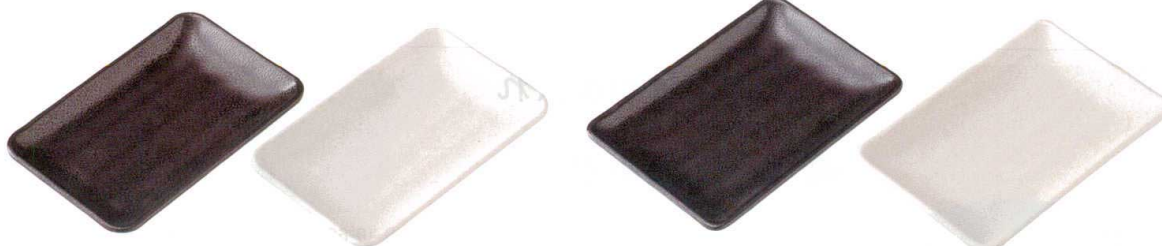

パンフレット番号	問合せ先	電話番号
20638-16	株式会社クイックパック	0564-59-3525

いぶし釉シリーズ

いぶし釉シリーズ

016

いぶし釉シリーズ

耐熱いぶし釉シリーズは、陶器の質感を再現しております。
本シリーズの商品は表面に当社が開発した特殊加工を施しておりますので、傷や汚れ、指紋もつきにくくなっております。

いぶし釉長角皿

① J-9-6
いぶし釉 長角皿 18cm 黒
182×112×25 (100) **¥860**

② J-9-7
いぶし釉 長角皿 18cm 粉引
182×112×25 (100) **¥860**

③ J-9-8
いぶし釉 長角皿 20cm 黒
202×137×24 (80) **¥1,080**

④ J-9-9
いぶし釉 長角皿 20cm 粉引
202×137×24 (80) **¥1,080**

いぶし釉角皿

⑤ M-39-48
いぶし釉 角皿 12cm 黒
120×120×24 (200) **¥850**

⑥ M-39-49
いぶし釉 角皿 12cm 粉引
120×120×24 (200) **¥850**

⑦ M-39-50
いぶし釉 角皿 16cm 黒
160×160×24 (100) **¥1,150**

⑧ M-39-51
いぶし釉 角皿 16cm 粉引
160×160×24 (100) **¥1,150**

耐熱いぶし釉シリーズは陶器の質感を再現しております。本シリーズの商品は、表面に、当社が開発した特殊加工を施しておりますので、傷や汚れや指紋がつきにくくなっております。