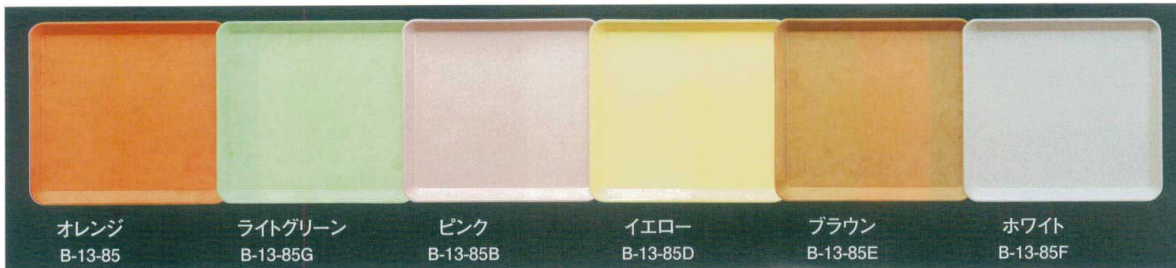

パンフレット番号	問合せ先	電話番号
20638-161	株式会社クイックパック	0564-59-3525

161

トレー・お盆 — **耐熱 FRPトレー**

FRP製トレーは、耐衝撃性抜群で、洗浄機及び熱風保管庫もOKです。**120℃耐熱**(保管庫は85℃以下30分以内で。)

オレンジ B13-86 ライトグリーン B13-86F ピンク B13-86B ホワイト B13-86D ブルー B13-86E

① **FRP B-13-86** 35cm長手トレー(軽量型) (オレンジ・ライトグリーン・ピンク・ホワイト・ブルー)
 [W-12-B] 350×270×16(50) **¥1,650**

オレンジ B-13-87 ライトグリーン B-13-87F ピンク B-13-87B ホワイト B-13-87D ブルー B-13-87E

② **FRP B-13-87** 38cm長手トレー(軽量型) (オレンジ・ライトグリーン・ピンク・ホワイト・ブルー)
 [W-13-B] 380×290×17(40) **¥1,950**

オレンジ B-13-85 ライトグリーン B-13-85G ピンク B-13-85B イエロー B-13-85D ブラウン B-13-85E ホワイト B-13-85F

③ **FRP B-13-85** 25cmミニトレー (オレンジ・ライトグリーン・ピンク・イエロー・ブラウン・ホワイト)
 250×230×17(50) **¥1,550**

トレー・お盆

オレンジ ホワイト ライトグリーン オレンジ ホワイト ライトグリーン
 12号 1-101-4 1-101-4A 1-101-4C 15号 1-101-6 1-101-6A 1-101-6C
 13号 1-101-5 1-101-5A 1-101-5C 16号 1-101-7 1-101-7A 1-101-7C

FRP ハードトレー (オレンジ・ホワイト・ライトグリーン) **FRP** ハードトレー (オレンジ・ホワイト・ライトグリーン)

④ 1-101-4 12号 360×270×20(50) **¥1,900** ⑥ 1-101-6 15号 440×330×23(30) **¥2,800**
 ⑤ 1-101-5 13号 400×300×20(40) **¥2,500** ⑦ 1-101-7 16号 480×360×23(20) **¥3,150**