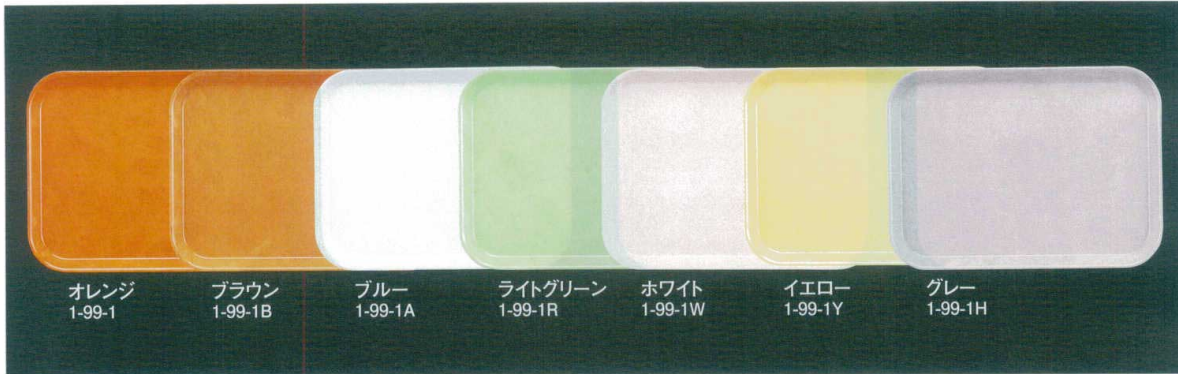

## 41cm長手トレイ

オレンジ 1-99-1    ブラウン 1-99-1B    ブルー 1-99-1A    ライトグリーン 1-99-1R    ホワイト 1-99-1W    イエロー 1-99-1Y    グレー 1-99-1H

① FRP 1-99-1 41cm長手トレイ (オレンジ・ブラウン・ブルー・ライトグリーン・ホワイト・イエロー・グレー)  
 [W-41] 410×300×20 (40) ¥2,350