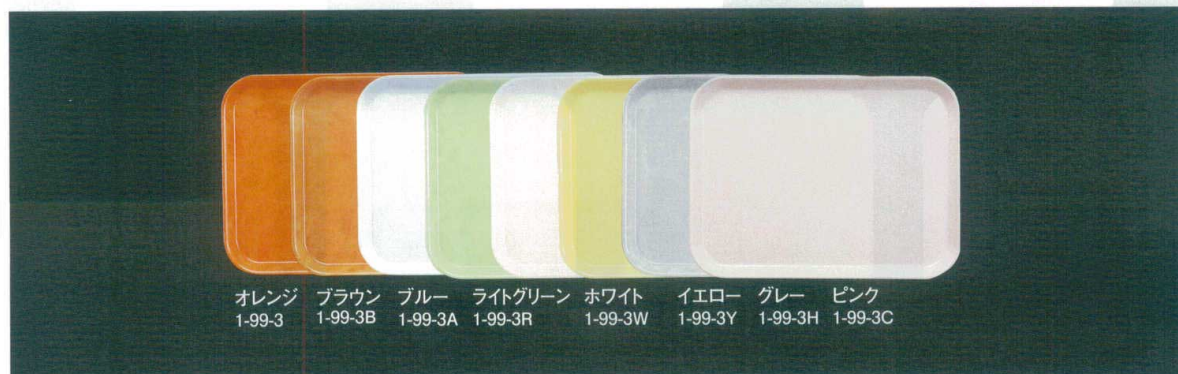

43cm長手トレイ

オレンジ 1-99-3   ブラウン 1-99-3B   ブルー 1-99-3A   ライトグリーン 1-99-3R   ホワイト 1-99-3W   イエロー 1-99-3Y   グレー 1-99-3H   ピンク 1-99-3C

③ FRP 1-99-3 43cm長手トレイ (オレンジ・ブラウン・ブルー・ライトグリーン・ホワイト・イエロー・グレー・ピンク) (WS)
[W-44] 435×325×20 (40) ¥2,550

トレイ・お盆