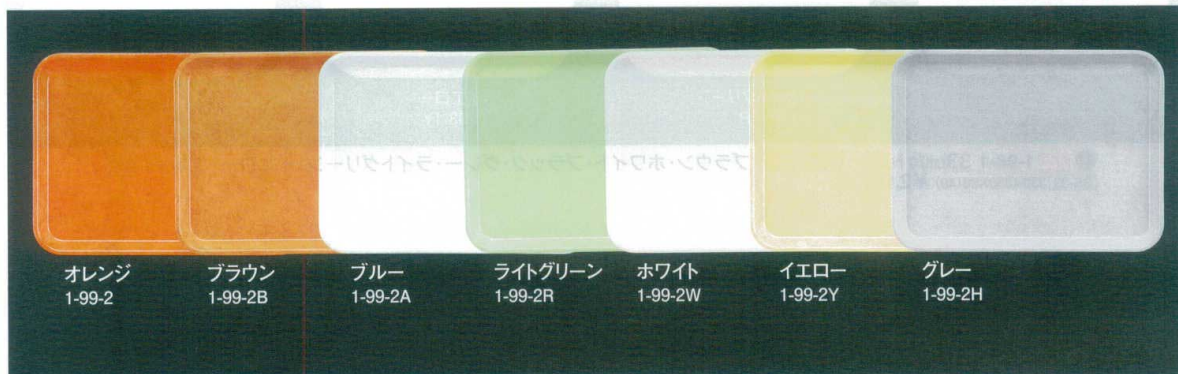

42cm長手トレイ

オレンジ 1-99-2   ブラウン 1-99-2B   ブルー 1-99-2A   ライトグリーン 1-99-2R   ホワイト 1-99-2W   イエロー 1-99-2Y   グレー 1-99-2H

② FRP 1-99-2 42cm長手トレイ (オレンジ・ブラウン・ブルー・ライトグリーン・ホワイト・イエロー・グレー)
[SS-42] 420×310×20 (40) ¥2,500