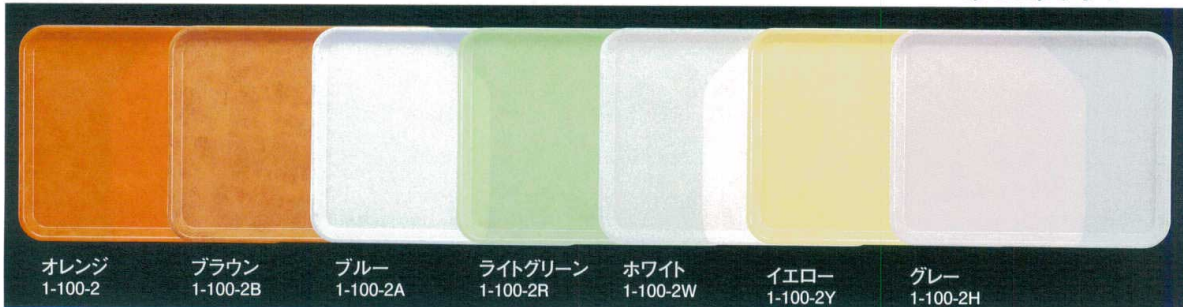

パンフレット番号	問合せ先	電話番号
20638-164	株式会社クイックパック	0564-59-3525

耐熱 FRPトレー

トレー・お盆

164

FRP製トレーは、耐衝撃性抜群で、洗浄機及び熱風保管庫もOKです。(85℃以下30分以内で)

44cm長手トレー

オレンジ 1-100-1 ブラウン 1-100-1B ブルー 1-100-1A ライトグリーン 1-100-1R ホワイト 1-100-1W イエロー 1-100-1Y グレー 1-100-1H

① FRP 1-100-1 44cm長手トレー (オレンジ・ブラウン・ブルー・ライトグリーン・ホワイト・イエロー・グレー)
[S-101] 440×330×20 (30) ¥2,750

45cm長手トレー

オレンジ 1-100-2 ブラウン 1-100-2B ブルー 1-100-2A ライトグリーン 1-100-2R ホワイト 1-100-2W イエロー 1-100-2Y グレー 1-100-2H

② FRP 1-100-2 45cm長手トレー (オレンジ・ブラウン・ブルー・ライトグリーン・ホワイト・イエロー・グレー)
[S-301] 450×350×20 (30) ¥3,150

イエロー 1-100-3Y ライトグリーン 1-100-3R ブルー 1-100-3A

イエロー 1-100-4Y ライトグリーン 1-100-4R ブルー 1-100-4A

③ FRP 1-100-3 尺2寸手付小判トレー (イエロー・ライトグリーン・ブルー)
[OK-94] 371×266×15 (50) ¥1,750

④ FRP 1-100-4 尺2寸長角手付トレー (イエロー・ライトグリーン・ブルー)
[Z-100] 369×270×16 (50) ¥1,800

45cm・48cm手付長手トレー

イエロー 1-100-5Y ライトグリーン 1-100-5R ブルー 1-100-5A

イエロー 1-100-6Y ライトグリーン 1-100-6R ブルー 1-100-6A

⑤ FRP 1-100-5 長角トレー (イエロー・ライトグリーン・ブルー)
[Z-450] 450×330×20 (30) ¥2,800

⑥ FRP 1-100-6 長角トレー (イエロー・ライトグリーン・ブルー)
[Z-480] 480×359×21 (30) ¥3,150