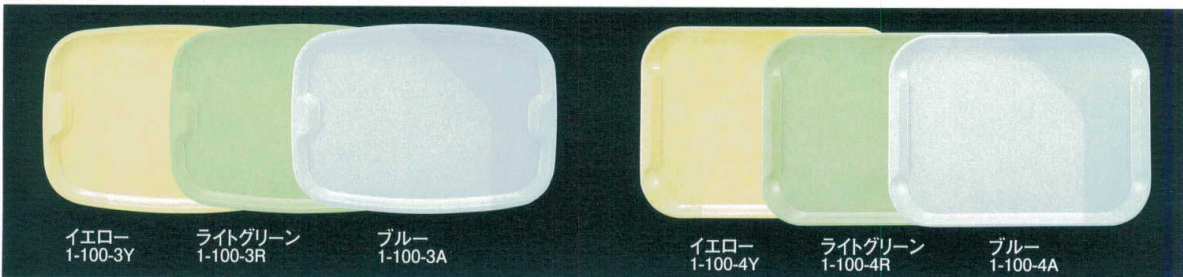

パンフレット番号	問合せ先	電話番号
20638-164	株式会社クイックパック	0564-59-3525

耐熱 FRPトレー

トレー・お盆

164

FRP製トレーは、耐衝撃性抜群で、洗浄機及び熱風保管庫もOKです。(85℃以下30分以内で)

44cm長手トレー

オレンジ 1-100-1 ブラウン 1-100-1B ブルー 1-100-1A ライトグリーン 1-100-1R ホワイト 1-100-1W イエロー 1-100-1Y グレー 1-100-1H

① FRP 1-100-1 44cm長手トレー (オレンジ・ブラウン・ブルー・ライトグリーン・ホワイト・イエロー・グレー)
[S-101] 440×330×20 (30) ¥2,750

45cm長手トレー

オレンジ 1-100-2 ブラウン 1-100-2B ブルー 1-100-2A ライトグリーン 1-100-2R ホワイト 1-100-2W イエロー 1-100-2Y グレー 1-100-2H

② FRP 1-100-2 45cm長手トレー (オレンジ・ブラウン・ブルー・ライトグリーン・ホワイト・イエロー・グレー)
[S-301] 450×350×20 (30) ¥3,150

イエロー 1-100-3Y ライトグリーン 1-100-3R ブルー 1-100-3A

イエロー 1-100-4Y ライトグリーン 1-100-4R ブルー 1-100-4A

③ FRP 1-100-3 尺2寸手付小判トレー (イエロー・ライトグリーン・ブルー)
[OK-94] 371×266×15 (50) ¥1,750

④ FRP 1-100-4 尺2寸長角手付トレー (イエロー・ライトグリーン・ブルー)
[Z-100] 369×270×16 (50) ¥1,800