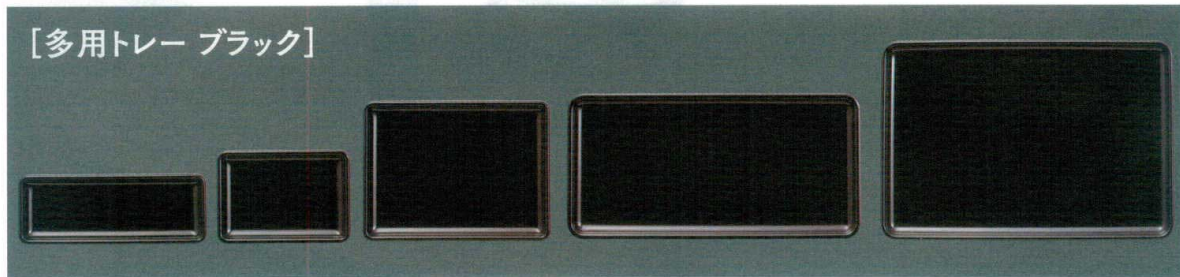

パンフレット番号	問合せ先	電話番号
20638-173	株式会社クイックパック	0564-59-3525

173

トレー・お盆 — **耐熱メラミントレー・カフェトレー**

耐熱温度100℃

- ① B-13-94
21cmカスタートレー
209×78×14(200)
¥730
- ② B-13-95
15cm多用トレー
149×104×14(120)
¥760
- ③ B-13-96
21cm多用トレー
209×157×14(100)
¥1,050
- ④ B-13-97
33cm多用トレー
329×164×13(60)
¥1,250
- ⑤ B-13-98
33cm幅広多用トレー
328×225×13(60)
¥1,600