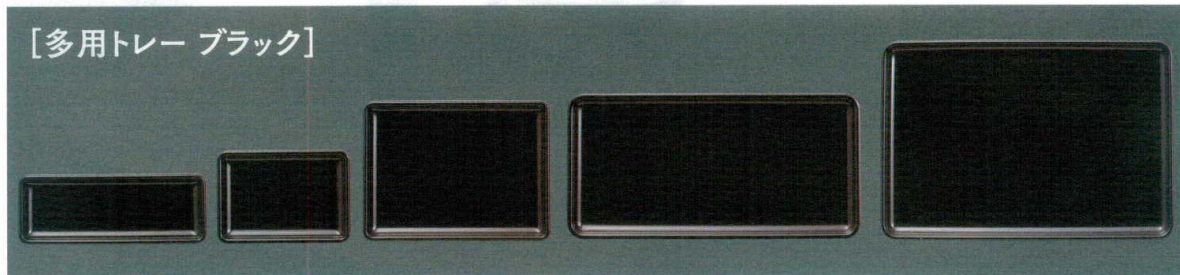

パンフレット番号	問合せ先	電話番号
20638-173	株式会社クイックパック	0564-59-3525

173

トレー・お盆 — **耐熱メラミントレー・カフェトレー**

耐熱温度100℃

- ① B-13-94 21cmカスタートレー 209×78×14(200) ¥730
- ② B-13-95 15cm多用トレー 149×104×14(120) ¥760
- ③ B-13-96 21cm多用トレー 209×157×14(100) ¥1,050
- ④ B-13-97 33cm多用トレー 329×164×13(60) ¥1,250
- ⑤ B-13-98 33cm幅広多用トレー 328×225×13(60) ¥1,600