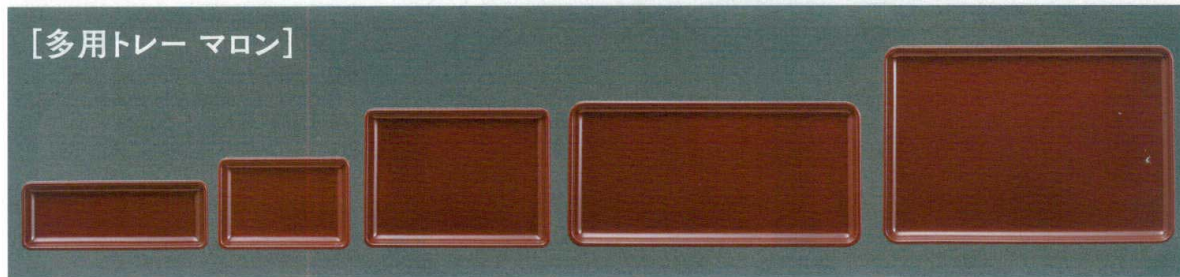

- ⑪ B-14-5
  21cmカスタートレー
  209×78×14(200)
  ¥730
- ⑫ B-13-40
  15cm多用トレー
  149×104×14(120)
  ¥760
- ⑬ B-13-41
  21cm多用トレー
  209×157×14(100)
  ¥1,050
- ⑭ B-13-42
  33cm多用トレー
  329×164×13(60)
  ¥1,250
- ⑮ B-14-6
  33cm幅広多用トレー
  328×225×13(60)
  ¥1,600

トレー・お盆