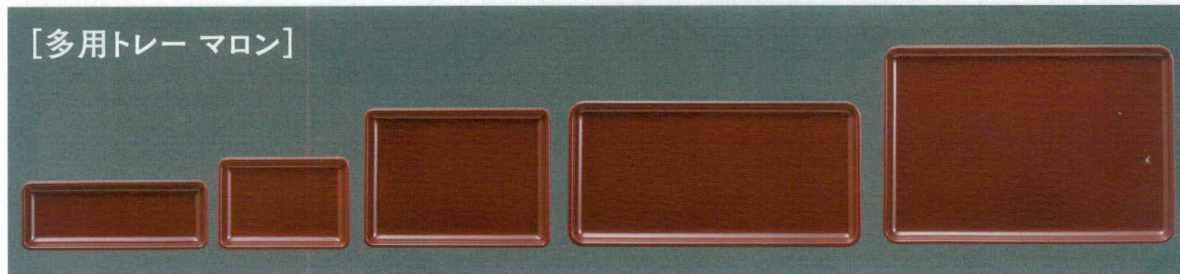

- ⑪ B-14-5 21cmカスタートレー 209×78×14(200) ¥730
- ⑫ B-13-40 15cm多用トレー 149×104×14(120) ¥760
- ⑬ B-13-41 21cm多用トレー 209×157×14(100) ¥1,050
- ⑭ B-13-42 33cm多用トレー 329×164×13(60) ¥1,250
- ⑮ B-14-6 33cm幅広多用トレー 328×225×13(60) ¥1,600

トレー・お盆