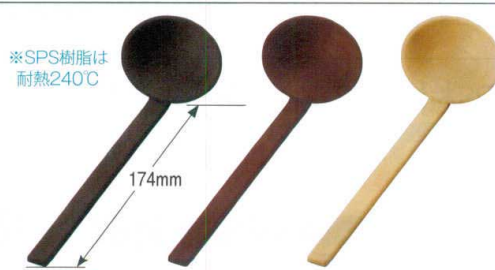

※SPS樹脂は耐熱240℃

- [SPS] 耐熱田舎お玉 220×71・柄174 (200)
- ㉑ H-71-78 黒 **¥450**
- ㉒ H-71-79 モカ **¥450**
- ㉓ H-71-80 イエロー **¥450**

スプーン(ポリプロピレン製) 持ちやすい特殊構造です。特注カラーも承ります。

- ㉔ [PP] J-100-57 丸スプーン ブラウン [WSS-10] 197 (400) **¥320**

- ㉕ [PP] J-100-60 角スプーン ブラウン [WSS-11] 196 (400) **¥320**

- ㉖ [PP] J-100-63 先割れスプーン ブラウン [WSS-12] 197 (400) **¥320**

- ㉗ [PP] J-100-58 丸スプーン オレンジ [WSS-10] 197 (400) **¥320**

- ㉘ [PP] J-100-61 角スプーン オレンジ [WSS-11] 196 (400) **¥320**

- ㉙ [PP] J-100-64 先割れスプーン オレンジ [WSS-12] 197 (400) **¥320**

- ㉚ [PP] J-100-59 丸スプーン イエロー [WSS-10] 197 (400) **¥320**

- ㉛ [PP] J-100-62 角スプーン イエロー [WSS-11] 196 (400) **¥320**

- ㉜ [PP] J-100-65 先割れスプーン イエロー [WSS-12] 197 (400) **¥320**

テーブルグッズ

※この頁の㉔の黒字価格の商品は、掛率が異なりますのでご注意ください。

★マークは生産を中止しておりますので、在庫がなくなり次第販売を終了します。