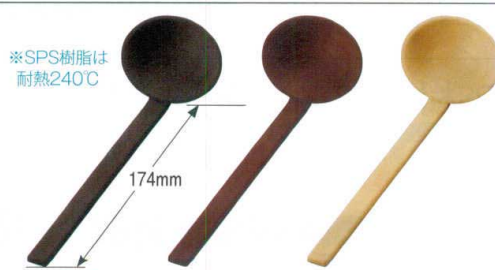

※SPS樹脂は耐熱240℃

174mm

- [SPS] 耐熱田舎お玉 220×71・柄174 (200)
- ㉑ H-71-78 黒 ¥450
- ㉒ H-71-79 モカ ¥450
- ㉓ H-71-80 イエロー ¥450

スプーン(ポリプロピレン製) 持ちやすい特殊構造です。特注カラーも承ります。

- ㉔ [PP] J-100-57 丸スプーン ブラウン [WSS-10] 197 (400) ¥320

- ㉕ [PP] J-100-60 角スプーン ブラウン [WSS-11] 196 (400) ¥320

- ㉖ [PP] J-100-63 先割れスプーン ブラウン [WSS-12] 197 (400) ¥320

- ㉗ [PP] J-100-58 丸スプーン オレンジ [WSS-10] 197 (400) ¥320

- ㉘ [PP] J-100-61 角スプーン オレンジ [WSS-11] 196 (400) ¥320

- ㉙ [PP] J-100-64 先割れスプーン オレンジ [WSS-12] 197 (400) ¥320

- ㉚ [PP] J-100-59 丸スプーン イエロー [WSS-10] 197 (400) ¥320

- ㉛ [PP] J-100-62 角スプーン イエロー [WSS-11] 196 (400) ¥320

- ㉜ [PP] J-100-65 先割れスプーン イエロー [WSS-12] 197 (400) ¥320

テーブルグッズ

※この頁の㉔の黒字価格の商品は、掛率が異なりますのでご注意ください。

*マークは生産を中止しておりますので、在庫がなくなり次第販売を終了します。