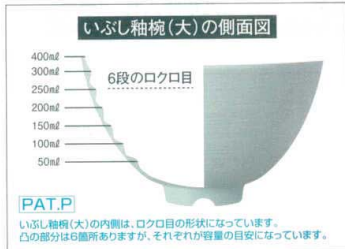

パンフレット番号	問合せ先	電話番号
20638-21	株式会社クイックパック	0564-59-3525

021

いぶし釉シリーズ

いぶし釉シリーズ

いぶし釉シリーズ

積み重ね OK!

積み重ね OK!

いぶし釉丼

耐熱いぶし釉シリーズは陶器の質感を再現しております。本シリーズの商品は、表面に、当社が開発した特殊加工を施しておりますので、傷や汚れや指紋が付きにくくなっております。