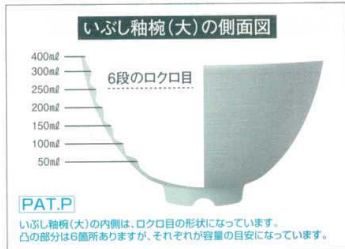

⑩ W-16-54
いぶし釉碗 大 益子
120φ×70(100)400ml ¥750