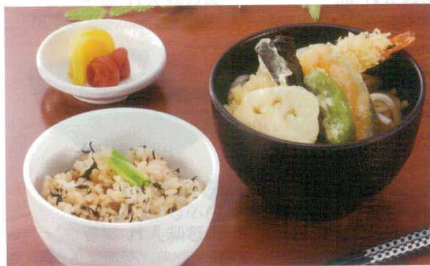

耐熱いぶし釉シリーズは陶器の質感を再現しております。本シリーズの商品は、表面に、当社が開発した特殊加工を施しておりますので、傷や汚れや指紋が付きにくくなっております。