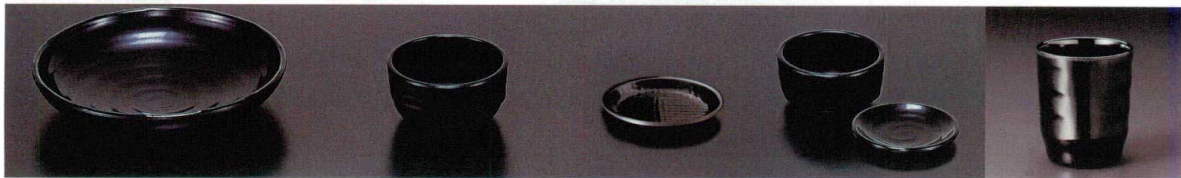

# 大和 ヤマト

いふし釉シリーズ

022

**那智** (なち) 那智黒を思わせるつややかな色合いが魅力。  
料理を個性的に引き立てます。

いふし釉シリーズ

- ① W-10-4-2 飯井(身)那智**  
[N-JW-10] 140φ×75(90)480ml **¥930**
- ③ W-25-4-2 汁碗(身)那智**  
[N-JW-25] 121φ×68(100)430ml **¥960**
- ⑤ W-20-4-2 ミニ丼(身)那智**  
[N-JW-20] 110φ×74(150)440ml **¥820**
- ⑦ J-10-9 飯茶碗(身)那智**  
[N-OY-9] 124φ×56(120)270ml **¥900**
- ② W-110-4-2 飯井(蓋)那智**  
[N-JW-110] 126φ×40(100) **¥670**
- ④ W-125-4-2 汁碗(蓋)那智**  
[N-JW-125] 110φ×34(100) **¥650**
- ⑥ W-125-4-2 ミニ丼(蓋)那智**  
[N-JW-125] 110φ×34(100) **¥650**
- ⑧ W-125-4-2 飯茶碗(蓋)那智**  
[N-JW-125] 110φ×34(100) **¥650**