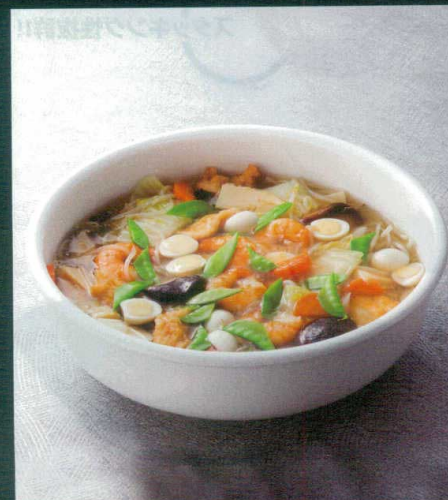

パンフレット番号	問合せ先	電話番号
20638-29	株式会社クイックパック	0564-59-3525

029

盛鉢・多用皿

ビュッフェ盛鉢 Melamine

食器洗浄機・消毒保管庫対応

盛鉢・多用皿

ロクロ目ハス切盛鉢 白

- ① J-102-52
ロクロ目ハス切盛鉢 白
特小 30cm
[DS-5916] 306φ×124(20)
¥7,900
- ② J-101-73
ロクロ目ハス切盛鉢 白
小 35cm
[DS-5917] 355φ×145(20)
¥12,300
- ③ J-101-74
ロクロ目ハス切盛鉢 白
中 40cm
[DS-5918] 407φ×160(20)
¥16,400
- ④ J-101-75
ロクロ目ハス切盛鉢 白
大 46cm
[DS-5919] 460φ×185(20)
¥19,500

淵丸角盛鉢 白

- ⑤ J-101-10
淵丸角盛鉢 白
小 29cm
[DS-5651] 292×292×100(10)
¥11,000
- ⑥ J-101-11
淵丸角盛鉢 白
中 33cm
[DS-5652] 330×330×116(10)
¥13,500
- ⑦ J-101-12
淵丸角盛鉢 白
大 38cm
[DS-5653] 385×385×124(5)
¥17,800

玉淵丸深鉢 白

- ⑧ J-101-7
玉淵丸深鉢 白
小 29cm
[KS-9-01] 290φ×94(20)
¥9,000
- ⑨ J-101-8
玉淵丸深鉢 白
中 31cm
[KS-9-02] 315φ×100(20)
¥10,800
- ⑩ J-101-9
玉淵丸深鉢 白
大 36cm
[KS-9-03] 360φ×102(10)
¥11,200