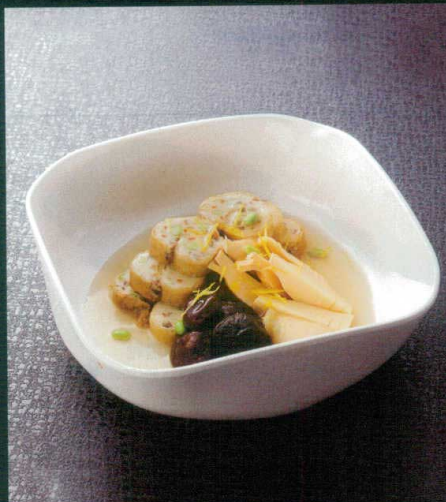

パンフレット番号	問合せ先	電話番号
20638-29	株式会社クイックパック	0564-59-3525

029

盛鉢・多用皿

ビュッフェ盛鉢 Melamine

食器洗浄機・消毒保管庫対応

盛鉢・多用皿

ロクロ目ハス切盛鉢 白

- ① J-102-52
ロクロ目ハス切盛鉢 白
特小 30cm
[DS-5916] 306φ×124(20)
¥7,900
- ② J-101-73
ロクロ目ハス切盛鉢 白
小 35cm
[DS-5917] 355φ×145(20)
¥12,300
- ③ J-101-74
ロクロ目ハス切盛鉢 白
中 40cm
[DS-5918] 407φ×160(20)
¥16,400
- ④ J-101-75
ロクロ目ハス切盛鉢 白
大 46cm
[DS-5919] 460φ×185(20)
¥19,500

淵丸角盛鉢 白

- ⑤ J-101-10
淵丸角盛鉢 白
小 29cm
[DS-5651] 292×292×100(10)
¥11,000
- ⑥ J-101-11
淵丸角盛鉢 白
中 33cm
[DS-5652] 330×330×116(10)
¥13,500
- ⑦ J-101-12
淵丸角盛鉢 白
大 38cm
[DS-5653] 385×385×124(5)
¥17,800

玉淵丸深鉢 白

- ⑧ J-101-7
玉淵丸深鉢 白
小 29cm
[KS-9-01] 290φ×94(20)
¥9,000
- ⑨ J-101-8
玉淵丸深鉢 白
中 31cm
[KS-9-02] 315φ×100(20)
¥10,800
- ⑩ J-101-9
玉淵丸深鉢 白
大 36cm
[KS-9-03] 360φ×102(10)
¥11,200