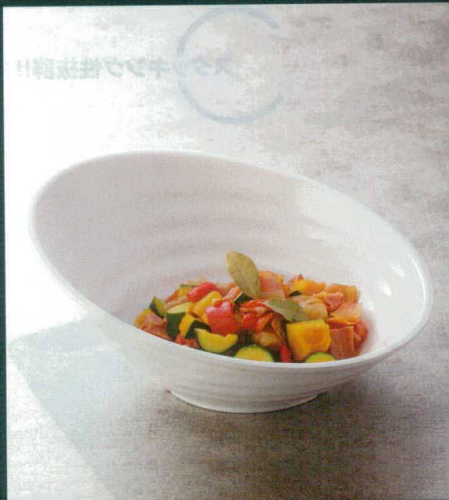

パンフレット番号	問合せ先	電話番号
20638-29	株式会社クイックパック	0564-59-3525

029

盛鉢・多用皿

ビュッフェ盛鉢 Melamine

食器洗浄機・消毒保管庫対応

盛鉢・多用皿

ロクロ目ハス切盛鉢 白

- ① J-102-52
ロクロ目ハス切盛鉢 白
特小 30cm
[DS-5916] 306φ×124(20)
¥7,900
- ② J-101-73
ロクロ目ハス切盛鉢 白
小 35cm
[DS-5917] 355φ×145(20)
¥12,300
- ③ J-101-74
ロクロ目ハス切盛鉢 白
中 40cm
[DS-5918] 407φ×160(20)
¥16,400
- ④ J-101-75
ロクロ目ハス切盛鉢 白
大 46cm
[DS-5919] 460φ×185(20)
¥19,500

淵丸角盛鉢 白

- ⑤ J-101-10
淵丸角盛鉢 白
小 29cm
[DS-5651] 292×292×100(10)
¥11,000
- ⑥ J-101-11
淵丸角盛鉢 白
中 33cm
[DS-5652] 330×330×116(10)
¥13,500
- ⑦ J-101-12
淵丸角盛鉢 白
大 38cm
[DS-5653] 385×385×124(5)
¥17,800

玉淵丸深鉢 白

- ⑧ J-101-7
玉淵丸深鉢 白
小 29cm
[KS-9-01] 290φ×94(20)
¥9,000
- ⑨ J-101-8
玉淵丸深鉢 白
中 31cm
[KS-9-02] 315φ×100(20)
¥10,800
- ⑩ J-101-9
玉淵丸深鉢 白
大 36cm
[KS-9-03] 360φ×102(10)
¥11,200