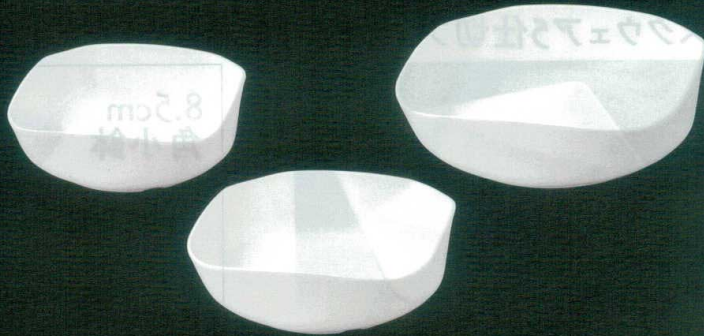

パンフレット番号	問合せ先	電話番号
20638-29	株式会社クイックパック	0564-59-3525

029

盛鉢・多用皿

ビュッフェ盛鉢 Melamine

食器洗浄機・消毒保管庫対応

盛鉢・多用皿

ロクロ目ハス切盛鉢 白

- ① J-102-52
ロクロ目ハス切盛鉢 白
特小 30cm
[DS-5916] 306φ×124(20)
¥7,900
- ② J-101-73
ロクロ目ハス切盛鉢 白
小 35cm
[DS-5917] 355φ×145(20)
¥12,300
- ③ J-101-74
ロクロ目ハス切盛鉢 白
中 40cm
[DS-5918] 407φ×160(20)
¥16,400
- ④ J-101-75
ロクロ目ハス切盛鉢 白
大 46cm
[DS-5919] 460φ×185(20)
¥19,500

淵丸角盛鉢 白

- ⑤ J-101-10
淵丸角盛鉢 白
小 29cm
[DS-5651] 292×292×100(10)
¥11,000
- ⑥ J-101-11
淵丸角盛鉢 白
中 33cm
[DS-5652] 330×330×116(10)
¥13,500
- ⑦ J-101-12
淵丸角盛鉢 白
大 38cm
[DS-5653] 385×385×124(5)
¥17,800

玉淵丸深鉢 白

- ⑧ J-101-7
玉淵丸深鉢 白
小 29cm
[KS-9-01] 290φ×94(20)
¥9,000
- ⑨ J-101-8
玉淵丸深鉢 白
中 31cm
[KS-9-02] 315φ×100(20)
¥10,800
- ⑩ J-101-9
玉淵丸深鉢 白
大 36cm
[KS-9-03] 360φ×102(10)
¥11,200