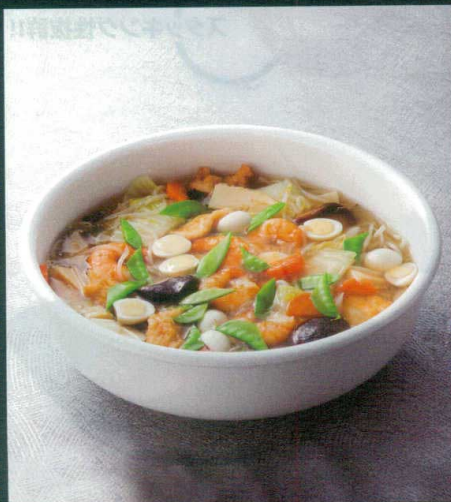

パンフレット番号	問合せ先	電話番号
20638-29	株式会社クイックパック	0564-59-3525

029

盛鉢・多用皿

ビュッフェ盛鉢 Melamine

食器洗浄機・消毒保管庫対応

盛鉢・多用皿

ロクロ目ハス切盛鉢 白

- ① J-102-52
ロクロ目ハス切盛鉢 白
特小 30cm
[DS-5916] 306φ×124(20)
¥7,900
- ② J-101-73
ロクロ目ハス切盛鉢 白
小 35cm
[DS-5917] 355φ×145(20)
¥12,300
- ③ J-101-74
ロクロ目ハス切盛鉢 白
中 40cm
[DS-5918] 407φ×160(20)
¥16,400
- ④ J-101-75
ロクロ目ハス切盛鉢 白
大 46cm
[DS-5919] 460φ×185(20)
¥19,500

淵丸角盛鉢 白

- ⑤ J-101-10
淵丸角盛鉢 白
小 29cm
[DS-5651] 292×292×100(10)
¥11,000
- ⑥ J-101-11
淵丸角盛鉢 白
中 33cm
[DS-5652] 330×330×116(10)
¥13,500
- ⑦ J-101-12
淵丸角盛鉢 白
大 38cm
[DS-5653] 385×385×124(5)
¥17,800

玉淵丸深鉢 白

- ⑧ J-101-7
玉淵丸深鉢 白
小 29cm
[KS-9-01] 290φ×94(20)
¥9,000
- ⑨ J-101-8
玉淵丸深鉢 白
中 31cm
[KS-9-02] 315φ×100(20)
¥10,800
- ⑩ J-101-9
玉淵丸深鉢 白
大 36cm
[KS-9-03] 360φ×102(10)
¥11,200