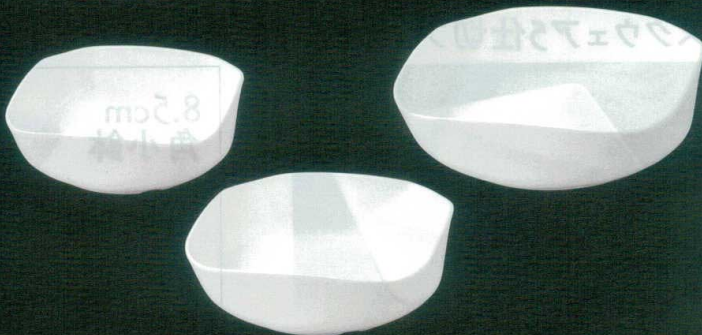

淵丸角盛鉢 白

- ⑤ J-101-10
淵丸角盛鉢 白
小 29cm
[DS-5651] 292×292×100(10)
¥11,000
- ⑥ J-101-11
淵丸角盛鉢 白
中 33cm
[DS-5652] 330×330×116(10)
¥13,500
- ⑦ J-101-12
淵丸角盛鉢 白
大 38cm
[DS-5653] 385×385×124(5)
¥17,800

玉淵丸深鉢 白

- ⑧ J-101-7
玉淵丸深鉢 白
小 29cm
[KS-9-01] 290φ×94(20)
¥9,000
- ⑨ J-101-8
玉淵丸深鉢 白
中 31cm
[KS-9-02] 315φ×100(20)
¥10,800
- ⑩ J-101-9
玉淵丸深鉢 白
大 36cm
[KS-9-03] 360φ×102(10)
¥11,200