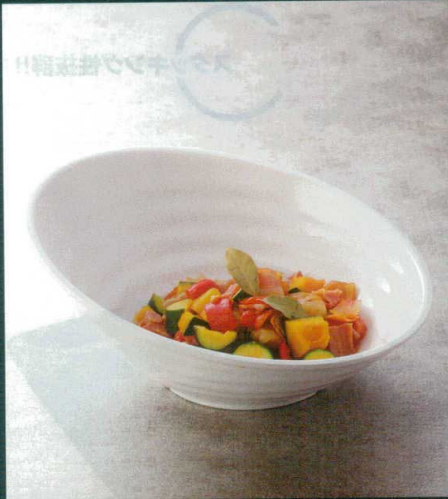

パンフレット番号	問合せ先	電話番号
20638-29	株式会社クイックパック	0564-59-3525

029

盛鉢・多用皿

ビュッフェ盛鉢 Melamine

食器洗浄機・消毒保管庫対応

盛鉢・多用皿

ロクロ目ハス切盛鉢 白

- ① J-102-52
ロクロ目ハス切盛鉢 白
特小 30cm
[DS-5916] 306φ×124(20)
¥7,900
- ② J-101-73
ロクロ目ハス切盛鉢 白
小 35cm
[DS-5917] 355φ×145(20)
¥12,300
- ③ J-101-74
ロクロ目ハス切盛鉢 白
中 40cm
[DS-5918] 407φ×160(20)
¥16,400
- ④ J-101-75
ロクロ目ハス切盛鉢 白
大 46cm
[DS-5919] 460φ×185(20)
¥19,500

淵丸角盛鉢 白

- ⑤ J-101-10
淵丸角盛鉢 白
小 29cm
[DS-5651] 292×292×100(10)
¥11,000
- ⑥ J-101-11
淵丸角盛鉢 白
中 33cm
[DS-5652] 330×330×116(10)
¥13,500
- ⑦ J-101-12
淵丸角盛鉢 白
大 38cm
[DS-5653] 385×385×124(5)
¥17,800

玉淵丸深鉢 白

- ⑧ J-101-7
玉淵丸深鉢 白
小 29cm
[KS-9-01] 290φ×94(20)
¥9,000
- ⑨ J-101-8
玉淵丸深鉢 白
中 31cm
[KS-9-02] 315φ×100(20)
¥10,800
- ⑩ J-101-9
玉淵丸深鉢 白
大 36cm
[KS-9-03] 360φ×102(10)
¥11,200