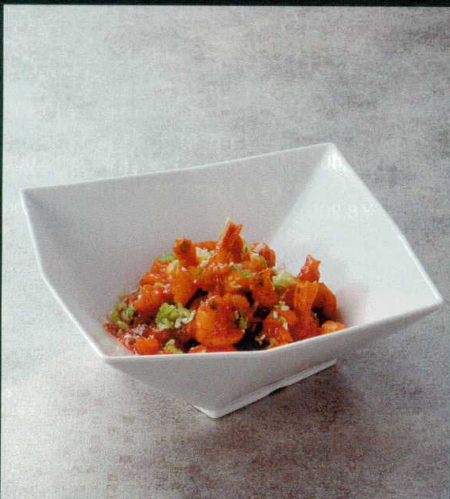

# ビュッフェ盛鉢 Melamine

食器洗浄機・消毒保管庫対応

030

盛鉢・多用皿

## 三角胴張深鉢 白

① J-101-13  
三角胴張深鉢 白  
小 25cm  
[DS-5778] 255×255×100 (10)  
¥12,500

② J-101-14  
三角胴張深鉢 白  
中 28cm  
[DS-5779] 280×280×120 (10)  
¥13,500

③ J-101-15  
三角胴張深鉢 白  
大 33cm  
[DS-5780] 330×330×130 (5)  
¥16,900