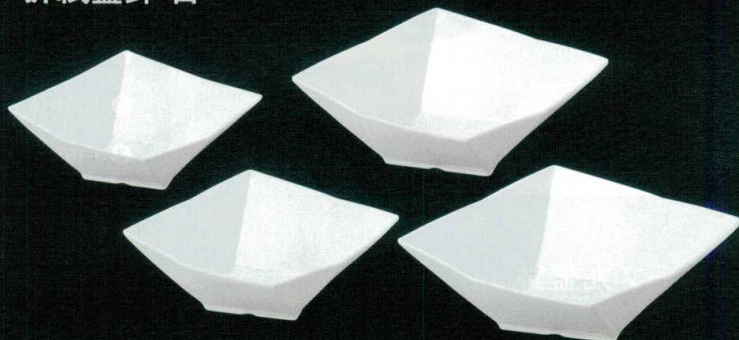

## 三角胴張深鉢 白

① J-101-13  
三角胴張深鉢 白  
小 25cm  
[DS-5778] 255×255×100 (10)  
¥12,500

② J-101-14  
三角胴張深鉢 白  
中 28cm  
[DS-5779] 280×280×120 (10)  
¥13,500

③ J-101-15  
三角胴張深鉢 白  
大 33cm  
[DS-5780] 330×330×130 (5)  
¥16,900

## 折紙盛鉢 白

④ J-101-21  
折紙盛鉢 白  
小 25cm  
[DS-5676] 255×255×95 (20)  
¥8,900

⑤ J-101-22  
折紙盛鉢 白  
中 28cm  
[DS-5677] 283×283×100 (20)  
¥11,000

⑥ J-101-23  
折紙盛鉢 白  
大 32cm  
[DS-5678] 325×325×108 (10)  
¥14,000