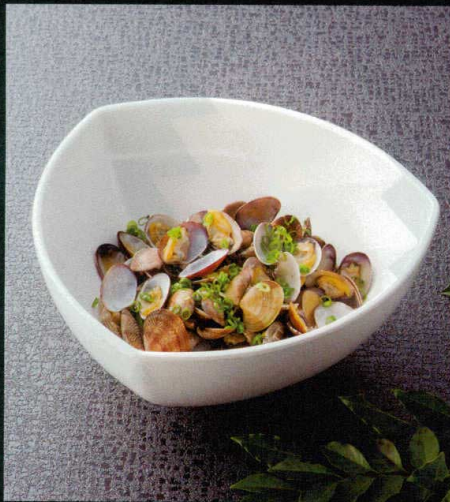

## 三角胴張深鉢 白

① J-101-13  
三角胴張深鉢 白  
小 25cm  
[DS-5778] 255×255×100 (10)  
¥12,500

② J-101-14  
三角胴張深鉢 白  
中 28cm  
[DS-5779] 280×280×120 (10)  
¥13,500

③ J-101-15  
三角胴張深鉢 白  
大 33cm  
[DS-5780] 330×330×130 (5)  
¥16,900