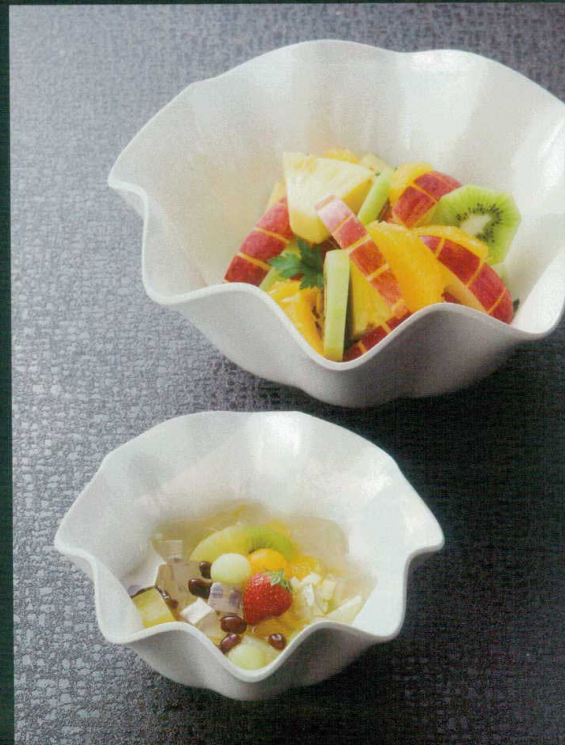

※この頁の白文字上代は、黒文字上代と同じです。 ○輸入商材の為、予告無く販売終了・生産中止となる場合があります。在庫をご確認ください。
※この頁の白字価格の商品は、掛率が異なりますのでご注意ください。