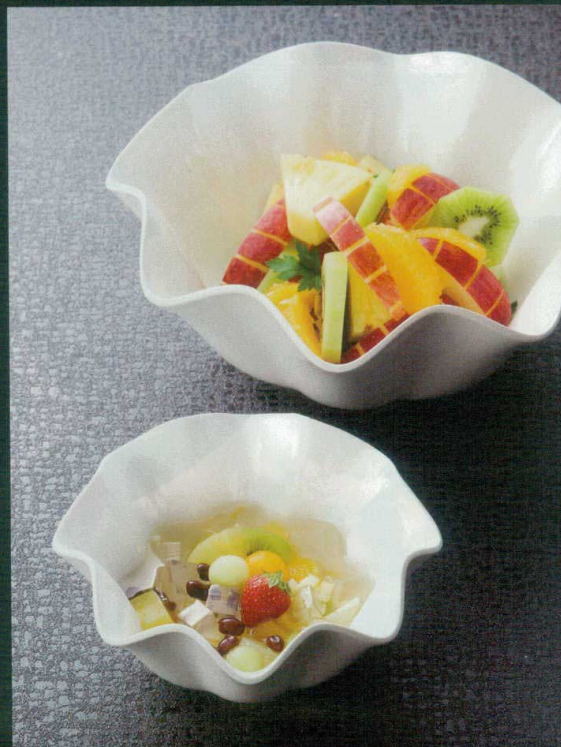

※この頁の白文字上代は、黒文字上代と同じです。 ○ 輸入商材の為、予告無く販売終了・生産中止となる場合があります。在庫をご確認ください。
※この頁の白字価格の商品は、掛率が異なりますのでご注意ください。