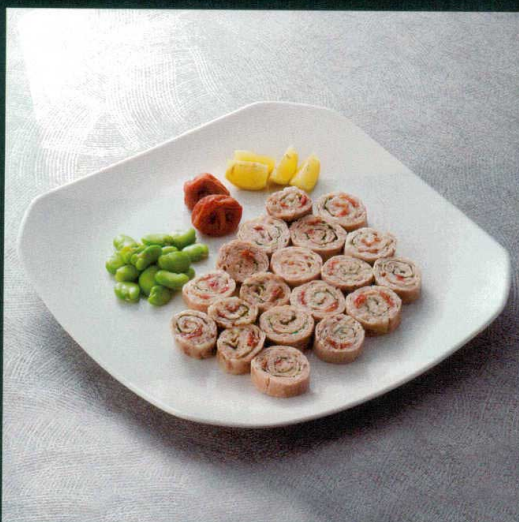

パンフレット番号	問合せ先	電話番号
20638-36	株式会社クイックパック	0564-59-3525

ビュッフェ盛鉢 Melamine

盛鉢・多用皿

036

食器洗浄機・消毒保管庫対応

羽反角盛皿 白

① J-100-90
羽反角盛皿 白 小 35cm
[DS-5702] 349×349×46 (30)
¥9,800

② J-100-91
羽反角盛皿 白 中 41cm
[DS-5703] 413×413×56 (20)
¥12,200

③ J-100-92
羽反角盛皿 白 大 46cm
[DS-5704] 460×460×62 (20)
¥17,500

盛鉢・多用皿

隅切盛皿 白

④ J-100-84
隅切盛皿 白 小 34cm
[DS-5687] 339×339×35 (30)
¥7,300

⑤ J-100-85
隅切盛皿 白 中 36cm
[DS-5688] 366×366×37 (20)
¥9,200

⑥ J-100-86
隅切盛皿 白 大 41cm
[DS-5689] 417×417×40 (20)
¥10,200