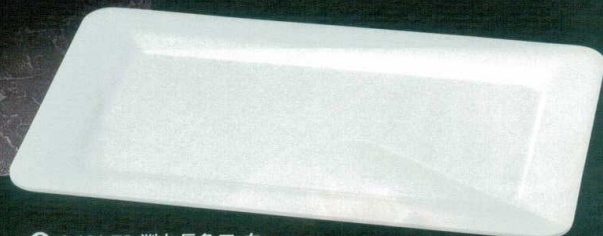

パンフレット番号	問合せ先	電話番号
20638-37	株式会社クイックパック	0564-59-3525

037

盛鉢・多用皿

ビュッフェ盛鉢 Melamine

食器洗浄機・消毒保管庫対応

盛鉢・多用皿

波型羽反盛鉢 白

① J-101-50 波型羽反盛鉢 白 41cm
[DS-6182] 413×285×51 (20) ¥9,000

淵丸長角皿 白

② J-101-76 淵丸長角皿 白
[DS-6294] 530×327×25 (10) ¥19,000

長角盛鉢 白

③ J-101-52 長角盛鉢 白 小 32cm
[DS-6149] 321×261×63 (20) ¥10,000

④ J-101-53 長角盛鉢 白 大 52cm
[DS-6150] 525×319×64 (10) ¥15,500

※この頁の白文字上代は、黒文字上代と同じです。 ○輸入商材の為、予告無く販売終了・生産中止となる場合があります。在庫をご確認ください。
※この頁の白字価格の商品は、掛率が異なりますのでご注意ください。