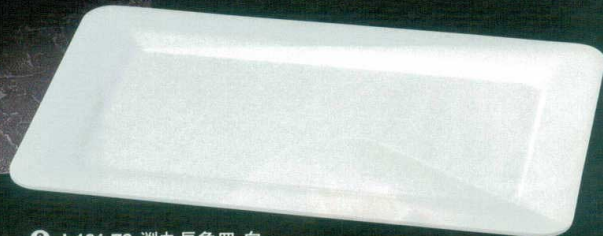

パンフレット番号	問合せ先	電話番号
20638-37	株式会社クイックパック	0564-59-3525

037

盛鉢・多用皿

ビュッフェ盛鉢 Melamine

食器洗浄機・消毒保管庫対応

盛鉢・多用皿

波型羽反盛鉢 白

① J-101-50 波型羽反盛鉢 白 41cm
[DS-6182] 413×285×51 (20) ¥9,000

淵丸長角皿 白

② J-101-76 淵丸長角皿 白
[DS-6294] 530×327×25 (10) ¥19,000

長角盛鉢 白

③ J-101-52 長角盛鉢 白 小 32cm
[DS-6149] 321×261×63 (20) ¥10,000

④ J-101-53 長角盛鉢 白 大 52cm
[DS-6150] 525×319×64 (10) ¥15,500

※この頁の白文字上代は、黒文字上代と同じです。 ○輸入商材の為、予告無く販売終了・生産中止となる場合があります。在庫をご確認ください。
※この頁の白字価格の商品は、掛率が異なりますのでご注意ください。