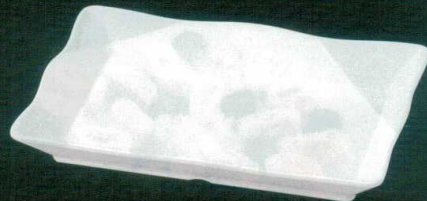

パンフレット番号	問合せ先	電話番号
20638-37	株式会社クイックパック	0564-59-3525

037

盛鉢・多用皿

ビュッフェ盛鉢 Melamine

食器洗浄機・消毒保管庫対応

盛鉢・多用皿

波型羽反盛鉢 白

① J-101-50 波型羽反盛鉢 白 41cm
[DS-6182] 413×285×51 (20) ¥9,000

淵丸長角皿 白

② J-101-76 淵丸長角皿 白
[DS-6294] 530×327×25 (10) ¥19,000

長角盛鉢 白

③ J-101-52 長角盛鉢 白 小 32cm
[DS-6149] 321×261×63 (20) ¥10,000

④ J-101-53 長角盛鉢 白 大 52cm
[DS-6150] 525×319×64 (10) ¥15,500

※この頁の白文字上代は、黒文字上代と同じです。 ○輸入商材の為、予告無く販売終了・生産中止となる場合があります。在庫をご確認ください。
※この頁の白字価格の商品は、掛率が異なりますのでご注意ください。