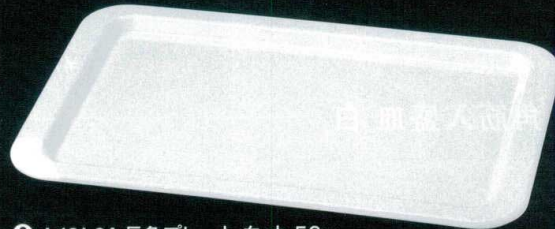

パンフレット番号	問合せ先	電話番号
20638-38	株式会社クイックパック	0564-59-3525

ビュッフェ盛鉢 Melamine

盛鉢・多用皿

038

食器洗浄機・消毒保管庫対応

長角プレート 白

① J-101-33 長角プレート 白 中 48cm
[DS-5718] 485×342×26 (10) ¥13,200

② J-101-34 長角プレート 白 大 56cm
[DS-5719] 567×367×28 (10) ¥14,400

盛鉢・多用皿

波型長角皿 白

③ J-101-46 波型長角皿 白 中 57cm
[DS-5838] 570×370×55 (10) ¥15,600

④ J-101-47 波型長角皿 白 大 60cm
[DS-5839] 600×450×60 (10) ¥20,500

※この頁の白文字上代は、黒文字上代と同じです。○輸入商材の為、予告無く販売終了・生産中止となる場合があります。在庫をご確認ください。
※この頁の白字価格の商品は、掛率が異なりますのでご注意ください。