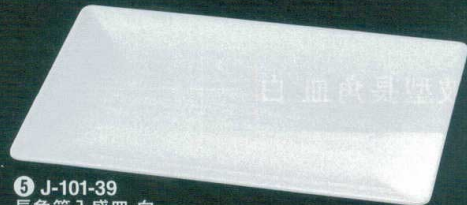

¥10,000

③ J-101-70

淵付長角皿 白

大 45cm

[DS-6275] 455×366×43 (10)

¥12,600

長角筋入盛皿 白

④ J-101-38