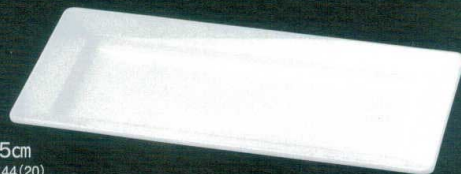

⑤ J-100-99

長角筋目皿 白 大
[DS-5622] 331×173×31 (20)
¥5,400

長角鉢 白

⑥ J-101-43

長角鉢 白 小 45cm
[DS-5798] 450×227×44 (20)
¥9,800

⑦ J-101-44

長角鉢 白 中 50cm
[DS-5799] 500×275×56 (20)
¥12,500

⑧ J-101-45

長角鉢 白 大 56cm
[DS-5800] 565×325×57 (20)
¥15,400

※この頁の白文字上代は、黒文字上代と同じです。 ○輸入商材の為、予告無く販売終了・生産中止となる場合があります。在庫をご確認ください。
※この頁の白字価格の商品は、掛率が異なりますのでご注意ください。