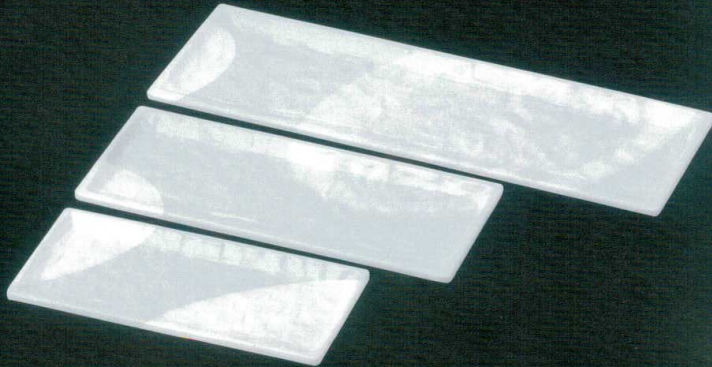

長角カンナ目皿 白

① J-100-95

長角カンナ目皿 白
小 24cm
[DS-5887] 240×120×25 (40)
¥3,400

② J-100-96

長角カンナ目皿 白
中 29cm
[DS-5888] 290×125×25 (40)
¥4,900

③ J-100-97

長角カンナ目皿 白
大 40cm
[DS-5889] 400×132×25 (30)
¥5,600