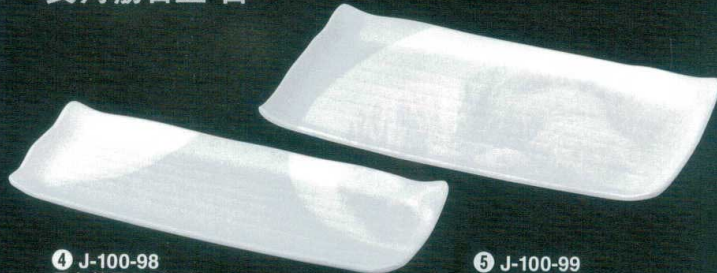

長角カンナ目皿 白
小 24cm
[DS-5887] 240×120×25 (40)
¥3,400

② J-100-96

長角カンナ目皿 白
中 29cm
[DS-5888] 290×125×25 (40)
¥4,900

③ J-100-97

長角カンナ目皿 白
大 40cm
[DS-5889] 400×132×25 (30)
¥5,600

長角筋目皿 白

④ J-100-98

長角筋目皿 白 小
[DS-5621] 331×129×31 (30)
¥3,800