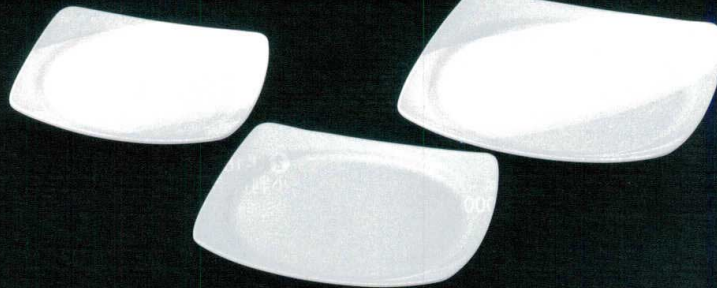

淵丸長角盛皿 白

① J-100-81
淵丸長角盛皿 白 小 28cm
[DS-573] 287×248×34 (30)
¥4,600

② J-100-82
淵丸長角盛皿 白 中 31cm
[DS-574] 310×270×34 (30)
¥5,300

③ J-100-83
淵丸長角盛皿 白 大 33cm
[DS-575] 330×290×37 (30)
¥5,900