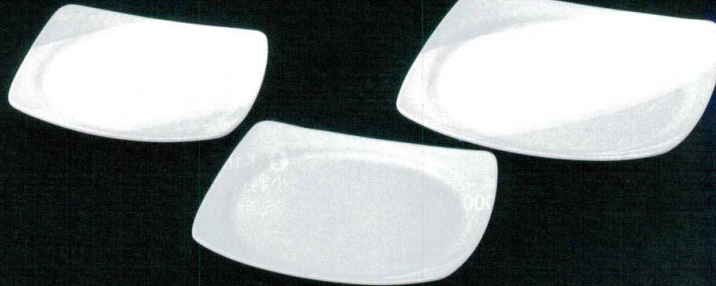

淵丸長角盛皿 白

① J-100-81
淵丸長角盛皿 白 小 28cm
[DS-573] 287×248×34 (30)
¥4,600

② J-100-82
淵丸長角盛皿 白 中 31cm
[DS-574] 310×270×34 (30)
¥5,300

③ J-100-83
淵丸長角盛皿 白 大 33cm
[DS-575] 330×290×37 (30)
¥5,900