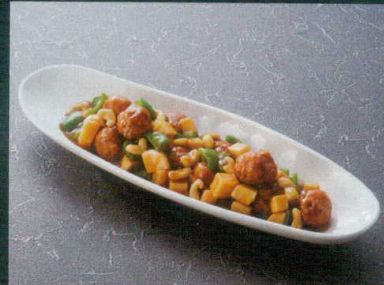

## 小判長手盛鉢 白

① J-100-93  
小判長手盛鉢 白 小 32cm  
[DS-585] 321×137×44 (30) ¥5,000

② J-100-94  
小判長手盛鉢 白 大 40cm  
[DS-586] 400×136×44 (20) ¥5,900

盛鉢・多用皿