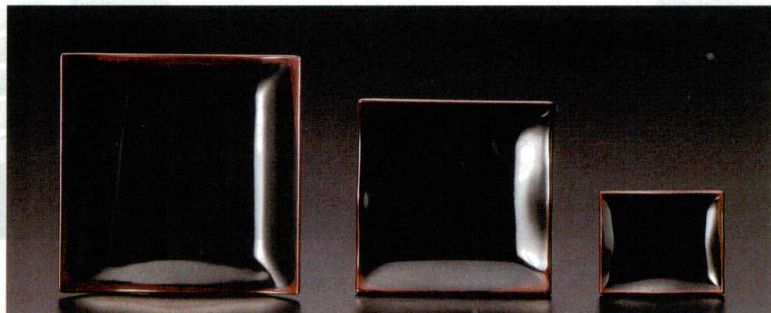

⑦ J-6-61 7寸正角盛皿 朱 [RE-AM-6] 214×214×30 (40) ¥1,800

⑧ J-6-62 5.8寸正角盛皿 朱 [RE-AM-7] 175×175×27 (60) ¥1,400

イエロー

⑨ J-6-63 尺1寸正角盛皿 イエロー [YE-AM-11] 335×335×53 (20) ¥6,000

⑩ J-6-64 尺0寸正角盛皿 イエロー [YE-AM-10] 303×303×53 (20) ¥5,500

⑪ J-6-65 7寸正角盛皿 イエロー [YE-AM-6] 214×214×30 (40) ¥1,800

⑫ J-6-66 5.8寸正角盛皿 イエロー [YE-AM-7] 175×175×27 (60) ¥1,400

⑬ J-5-27A

正角皿(大) 天目
[OY-29BL] 230×230×23 (60)
¥1,950

⑭ J-5-24

7寸正角盛皿 天目
[AM-6BL] 214×214×30 (40)
¥2,800