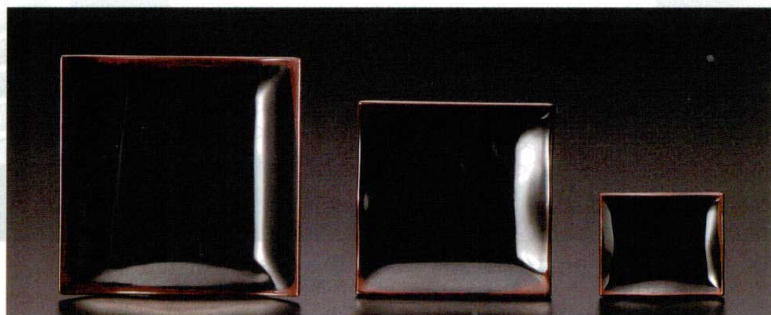

⑧ J-6-62 5.8寸正角盛皿 朱 [RE-AM-7] 175×175×27 (60) ¥1,400

イエロー

⑨ J-6-63 尺1寸正角盛皿 イエロー [YE-AM-11] 335×335×53 (20) ¥6,000

⑩ J-6-64 尺0寸正角盛皿 イエロー [YE-AM-10] 303×303×53 (20) ¥5,500

⑪ J-6-65 7寸正角盛皿 イエロー [YE-AM-6] 214×214×30 (40) ¥1,800

⑫ J-6-66 5.8寸正角盛皿 イエロー [YE-AM-7] 175×175×27 (60) ¥1,400

⑬ J-5-27A

正角皿(大) 天目  
[OY-29BL] 230×230×23 (60)  
¥1,950

⑭ J-5-24

7寸正角盛皿 天目  
[AM-6BL] 214×214×30 (40)  
¥2,800

⑮ J-5-25

5.8寸正角盛皿 天目  
[AM-7BL] 175×175×27 (60)  
¥1,950