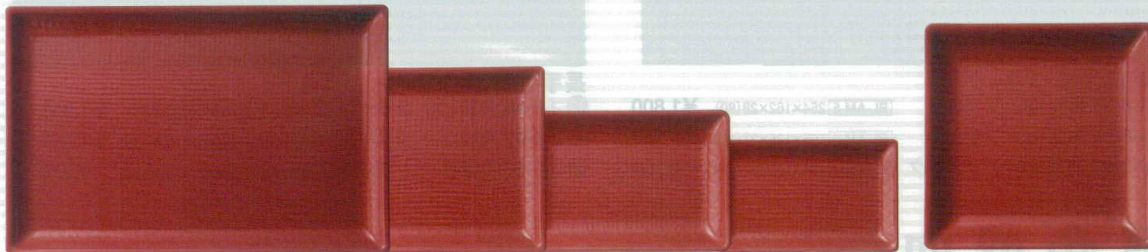

⑥ J-7-57
38cm布目長角皿 益子
[M-OY-380] 381×251×24 (30)
¥2,600

⑦ J-7-58
25cm布目長角皿 益子
[M-OY-28] 250×190×23 (60)
¥1,750

⑧ J-7-59
21cm布目長角皿 益子
[M-OY-27] 210×144×24 (80)
¥1,350

⑨ J-7-60
18cm布目長角皿 益子
[M-OY-26] 185×115×18 (100)
¥1,100

⑩ J-7-61
布目正角皿 益子
[M-NW-29] 230×230×23 (60)
¥1,800