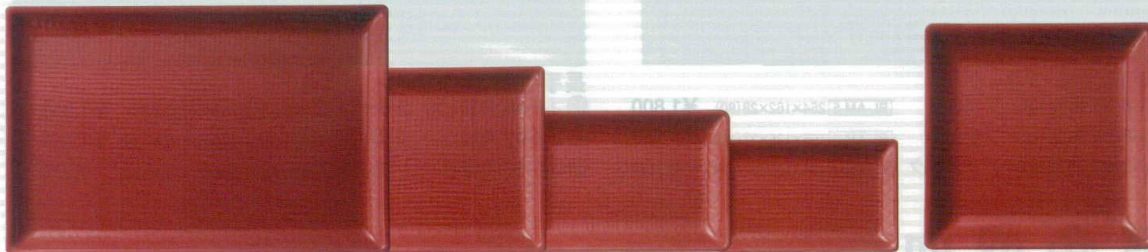

パンフレット番号	問合せ先	電話番号
20638-53	株式会社クイックパック	0564-59-3525

053

盛鉢・多用皿

布目皿

盛鉢・多用皿

- ① J-7-52
38cm布目長角皿 粉引
[K-OY-380] 381×251×24 (30)
¥2,600
- ② J-7-53
25cm布目長角皿 粉引
[K-OY-28] 250×190×23 (60)
¥1,750
- ③ J-7-54
21cm布目長角皿 粉引
[K-OY-27] 210×144×24 (80)
¥1,350
- ④ J-7-55
18cm布目長角皿 粉引
[K-OY-26] 185×115×18 (100)
¥1,100
- ⑤ J-7-56
布目正角皿 粉引
[K-NW-29] 230×230×23 (60)
¥1,800

- ⑥ J-7-57
38cm布目長角皿 益子
[M-OY-380] 381×251×24 (30)
¥2,600
- ⑦ J-7-58
25cm布目長角皿 益子
[M-OY-28] 250×190×23 (60)
¥1,750
- ⑧ J-7-59
21cm布目長角皿 益子
[M-OY-27] 210×144×24 (80)
¥1,350
- ⑨ J-7-60
18cm布目長角皿 益子
[M-OY-26] 185×115×18 (100)
¥1,100
- ⑩ J-7-61
布目正角皿 益子
[M-NW-29] 230×230×23 (60)
¥1,800

ホワイトプレート

- ⑪ J-5-33
42cmプレート ホワイト
[W-K-112] 425×315×33 (10)
¥8,500
- ⑫ J-5-34
37cmプレート ホワイト
[W-K-111] 375×275×29 (20)
¥6,100
- ⑬ J-5-35
32cmプレート ホワイト
[W-K-110] 320×230×25 (20)
¥5,200
- ⑭ J-5-36
27cmプレート ホワイト
[W-K-109] 270×180×23 (60)
¥3,200
- ⑮ J-5-37
24cmプレート ホワイト
[W-K-108] 240×155×20 (80)
¥2,500