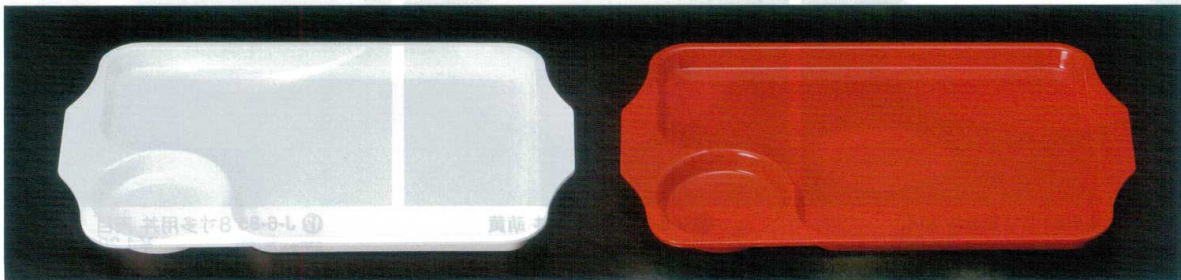

⑥ J-6-32 モーニングトレイ アイボリー
361×227×20 (50) **¥1,900**

⑦ J-6-33 モーニングトレイ レッド
361×227×20 (50) **¥1,900**