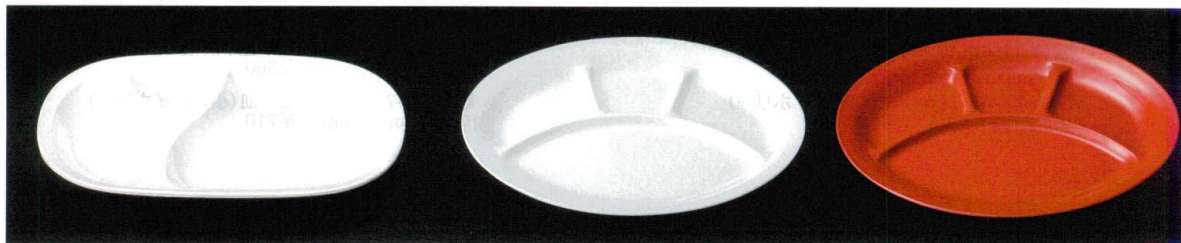

パンフレット番号	問合せ先	電話番号
20638-56	株式会社クイックパック	0564-59-3525

Melamine 無地メラミン

和・洋食器・給食

056

① J-10-32
角二ツ切りランチ皿(アイボリー)
[YW-552] 333×180×41 (40) ¥2,150

② J-10-31
角三ツ切りランチ皿(黒)
[YW-553] 333×180×41 (40) ¥2,150

和・洋食器・給食

③ J-4-42 三ツ切角ランチ皿(アイボリー)
[M-82] 270×180×25 (50) ¥1,650

④ J-7-24 四ツ切小判ランチ皿 アイボリー
[M-61] 300×228×23 (60) ¥1,630

⑤ J-7-27 四ツ切小判ランチ皿 朱
[RE-M-61] 300×228×23 (60) ¥1,630

⑥ J-4-41 30cm三ツ切小判ランチ皿(アイボリー)
[M-70] 300×230×24 (60) ¥1,750

⑦ J-5-94 24.5cm三ツ切丸ランチ皿(アイボリー)
[M-71] 245φ×28 (60) ¥1,250