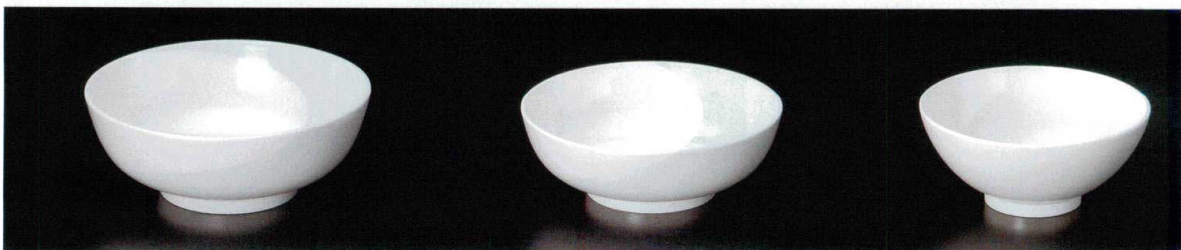

④ J-7-24 四ツ切小判ランチ皿 アイボリー
[M-61] 300×228×23 (60) ¥1,630

⑤ J-7-27 四ツ切小判ランチ皿 朱
[RE-M-61] 300×228×23 (60) ¥1,630

⑥ J-4-41 30cm三ツ切小判ランチ皿(アイボリー)
[M-70] 300×230×24 (60) ¥1,750

⑦ J-5-94 24.5cm三ツ切丸ランチ皿(アイボリー)
[M-71] 245φ×28 (60) ¥1,250

⑧ J-4-43 23cm三ツ切丸ランチ皿(アイボリー)
[M-80] 227φ×25 (60) ¥1,400

⑨ J-4-44 深丼(大)(アイボリー)
[M-93] 195φ×75 (60) 1400ml ¥1,550

⑩ J-4-45 深丼(小)(アイボリー)
[M-92] 180φ×62 (60) 980ml ¥1,300

⑪ J-4-46 うどん丼(アイボリー)
[BM-12] 157φ×70 (80) 700ml ¥1,100