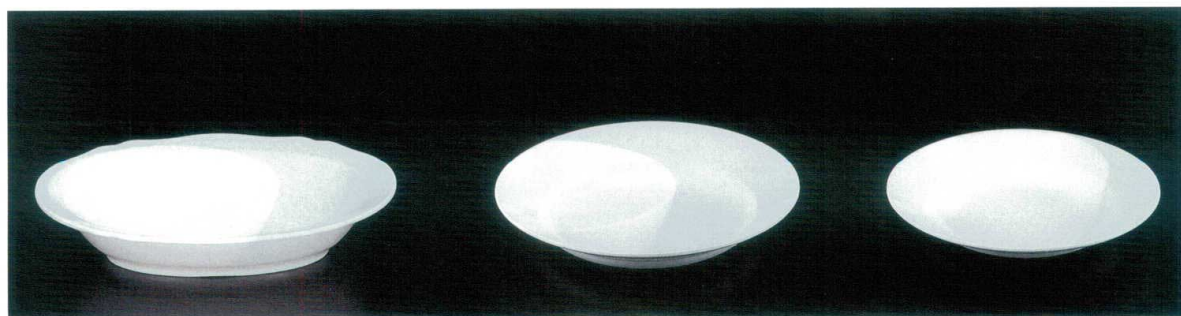

⑪ W-131-7-6
カレーベーカー(アイボリー)
[MFV-131] 256×186×51(40) 725ml ¥1,600

⑫ W-31-7-6
23cmスープ皿(アイボリー)
[MW-31] 230φ×43(100) 860ml ¥920

⑬ W-32-7-6
20cmスープ皿(アイボリー)
[MW-32] 200φ×35(100) 600ml ¥790