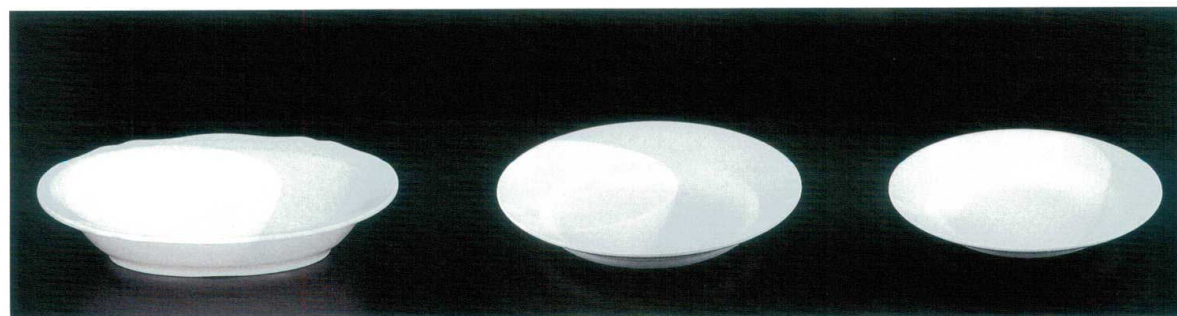

⑪ W-131-7-6
カレーベーカー(アイボリー)
[MFV-131] 256×186×51(40) 725ml ¥1,600

⑫ W-31-7-6
23cmスープ皿(アイボリー)
[MW-31] 230φ×43(100) 860ml ¥920

⑬ W-32-7-6
20cmスープ皿(アイボリー)
[MW-32] 200φ×35(100) 600ml ¥790