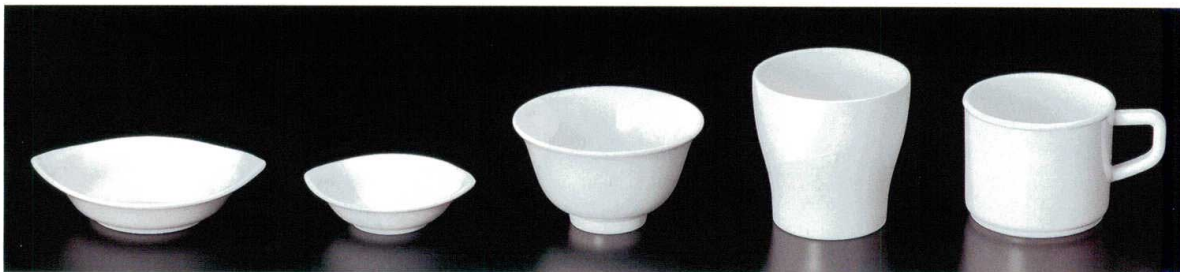

パンフレット番号	問合せ先	電話番号
20638-58	株式会社クイックパック	0564-59-3525

Melamine 無地メラミン

和・洋食器・給食

058

和・洋食器・給食

- ① W-175-7-5 アマンド(大)(アイボリー) [MW-175] 121×110×29(200) ¥370
- ② W-176-7-5 アマンド(小)(アイボリー) [MW-176] 92×82×23(250) ¥310
- ③ W-160-7-5 羽反湯呑(アイボリー) [MW-16A] 95φ×55(200) 190ml ¥410
- ④ W-210-7-5 B型ミルクコップ(アイボリー) [MW-210] 80φ×79(100) 250ml ¥690
- ⑤ C-1-7-5 SKコップ(アイボリー) [C-1-070-3] 78φ×65(60) 210ml ¥970

- ⑥ W-128-7-5 よろず鉢(大)(アイボリー) [MW-128] 145φ×50(80) 520ml ¥1,150
- ⑦ W-127-7-5 よろず鉢(中)(アイボリー) [MW-127] 127φ×45(80) 370ml ¥1,050
- ⑧ W-82-7-5 新香鉢(アイボリー) [MW-82] 93φ×35(200) ¥460
- ⑨ W-53-7-5 小皿9cm(アイボリー) [MW-53] 90φ×16(250) ¥300
- ⑩ W-51-7-5 カニ小皿(アイボリー) [MW-51] 75φ×20(400) ¥280