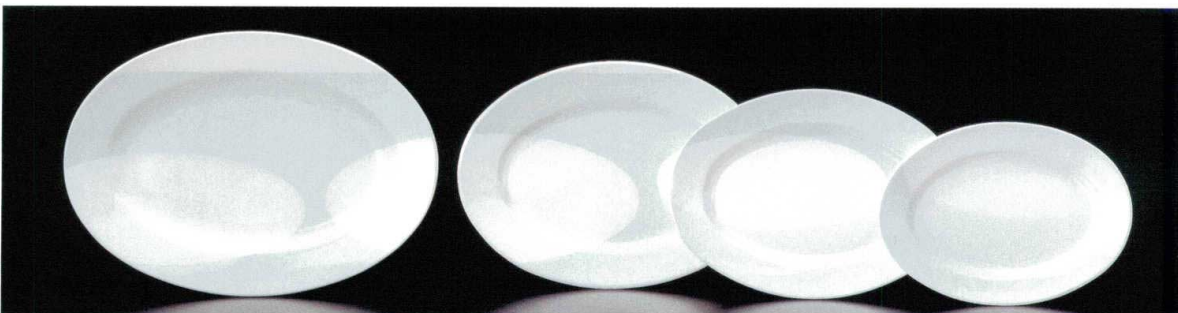

パンフレット番号	問合せ先	電話番号
20638-58	株式会社クイックパック	0564-59-3525

Melamine 無地メラミン

和・洋食器・給食

058

和・洋食器・給食

- ① W-175-7-5 アマンド(大)(アイボリー) [MW-175] 121×110×29(200) ¥370
- ② W-176-7-5 アマンド(小)(アイボリー) [MW-176] 92×82×23(250) ¥310
- ③ W-160-7-5 羽反湯呑(アイボリー) [MW-16A] 95φ×55(200) 190ml ¥410
- ④ W-210-7-5 B型ミルクコップ(アイボリー) [MW-210] 80φ×79(100) 250ml ¥690
- ⑤ C-1-7-5 SKコップ(アイボリー) [C-1-070-3] 78φ×65(60) 210ml ¥970

- ⑥ W-128-7-5 よろず鉢(大)(アイボリー) [MW-128] 145φ×50(80) 520ml ¥1,150
- ⑦ W-127-7-5 よろず鉢(中)(アイボリー) [MW-127] 127φ×45(80) 370ml ¥1,050
- ⑧ W-82-7-5 新香鉢(アイボリー) [MW-82] 93φ×35(200) ¥460
- ⑨ W-53-7-5 小皿9cm(アイボリー) [MW-53] 90φ×16(250) ¥300
- ⑩ W-51-7-5 カニ小皿(アイボリー) [MW-51] 75φ×20(400) ¥280