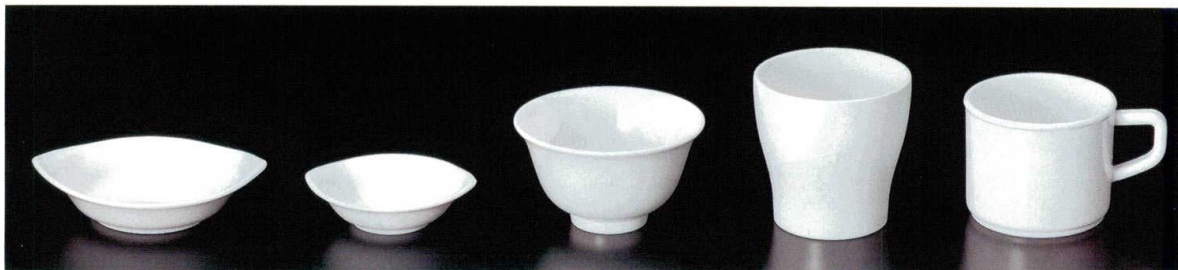

パンフレット番号	問合せ先	電話番号
20638-58	株式会社クイックパック	0564-59-3525

Melamine 無地メラミン

和・洋食器・給食

058

和・洋食器・給食

- ① W-175-7-5 アマンド(大)(アイボリー) [MW-175] 121×110×29(200) ¥370
- ② W-176-7-5 アマンド(小)(アイボリー) [MW-176] 92×82×23(250) ¥310
- ③ W-160-7-5 羽反湯呑(アイボリー) [MW-16A] 95φ×55(200) 190ml ¥410
- ④ W-210-7-5 B型ミルクコップ(アイボリー) [MW-210] 80φ×79(100) 250ml ¥690
- ⑤ C-1-7-5 SKコップ(アイボリー) [C-1-070-3] 78φ×65(60) 210ml ¥970

- ⑥ W-128-7-5 よろず鉢(大)(アイボリー) [MW-128] 145φ×50(80) 520ml ¥1,150
- ⑦ W-127-7-5 よろず鉢(中)(アイボリー) [MW-127] 127φ×45(80) 370ml ¥1,050
- ⑧ W-82-7-5 新香鉢(アイボリー) [MW-82] 93φ×35(200) ¥460
- ⑨ W-53-7-5 小皿9cm(アイボリー) [MW-53] 90φ×16(250) ¥300
- ⑩ W-51-7-5 カニ小皿(アイボリー) [MW-51] 75φ×20(400) ¥280