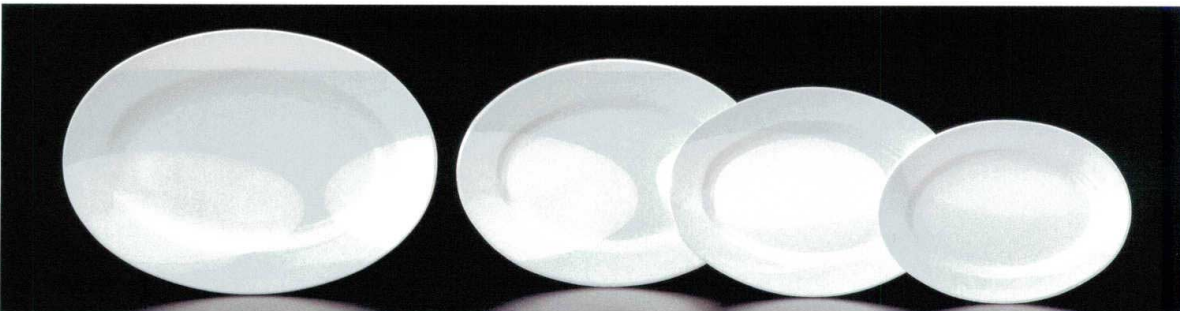

パンフレット番号	問合せ先	電話番号
20638-58	株式会社クイックパック	0564-59-3525

Melamine 無地メラミン

和・洋食器・給食

058

和・洋食器・給食

- ① W-175-7-5 アマンド(大)(アイボリー) [MW-175] 121×110×29(200) ¥370
- ② W-176-7-5 アマンド(小)(アイボリー) [MW-176] 92×82×23(250) ¥310
- ③ W-160-7-5 羽反湯呑(アイボリー) [MW-16A] 95φ×55(200) 190ml ¥410
- ④ W-210-7-5 B型ミルクコップ(アイボリー) [MW-210] 80φ×79(100) 250ml ¥690
- ⑤ C-1-7-5 SKコップ(アイボリー) [C-1-070-3] 78φ×65(60) 210ml ¥970

- ⑥ W-128-7-5 よろず鉢(大)(アイボリー) [MW-128] 145φ×50(80) 520ml ¥1,150
- ⑦ W-127-7-5 よろず鉢(中)(アイボリー) [MW-127] 127φ×45(80) 370ml ¥1,050
- ⑧ W-82-7-5 新香鉢(アイボリー) [MW-82] 93φ×35(200) ¥460
- ⑨ W-53-7-5 小皿9cm(アイボリー) [MW-53] 90φ×16(250) ¥300
- ⑩ W-51-7-5 カニ小皿(アイボリー) [MW-51] 75φ×20(400) ¥280