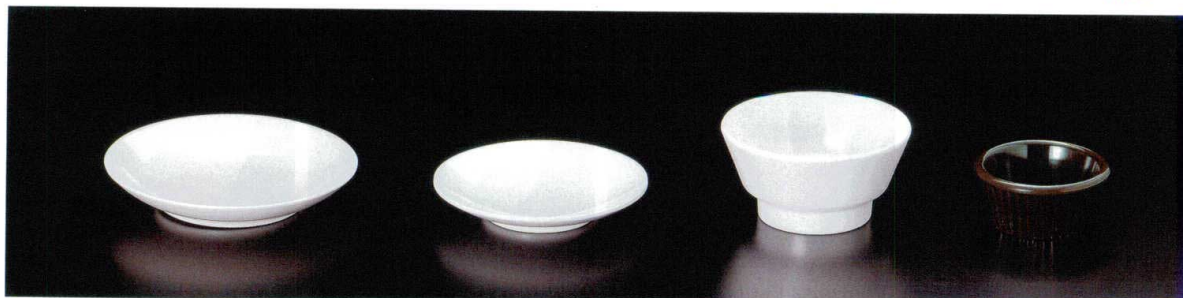

⑥ J-4-52 飯茶碗(アイボリー)
[BM-9] 132φ×62(100)340ml ¥570

⑦ J-4-53 刺身鉢(アイボリー)
[BM-3] 151φ×66(100)600ml ¥1,050

⑧ [AC] J-4-54 丸ギンス
[PS-1] 121φ×10(400) ¥180

(セット例)

⑨ J-4-55 角小鉢(大)(アイボリー)
[BM-7] 112×112×72(100)430ml ¥700

⑩ J-4-56 角小鉢(小)(アイボリー)
[BM-8] 100×100×62(120)250ml ¥520

⑪ J-4-57 湯呑(アイボリー)
[BM-13] 91φ×56(200)190ml ¥400

⑫ J-4-58 羽反湯呑(アイボリー)
[M-55] 90φ×53(200)200ml ¥450

⑬ J-4-59 10.5cm小皿(アイボリー)
[M-91] 105φ×18(240) ¥300