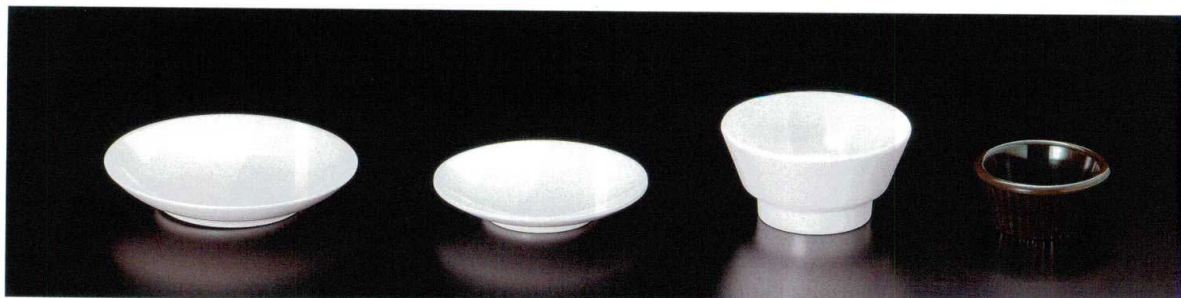

- ⑬ J-4-59 10.5cm小皿(アイボリー)
  [M-91] 105φ×18(240) ¥300

- ⑭ J-4-60 9cm小皿(浅)(アイボリー)
  [M-46] 90φ×17(240) ¥280

- ⑮ J-4-61 のぞき(アイボリー)
  [BM-4] 79φ×41(200) ¥420

- ⑯ H-86-6 耐熱スプレ ブラウン
  57φ×28(400)32ml ¥320