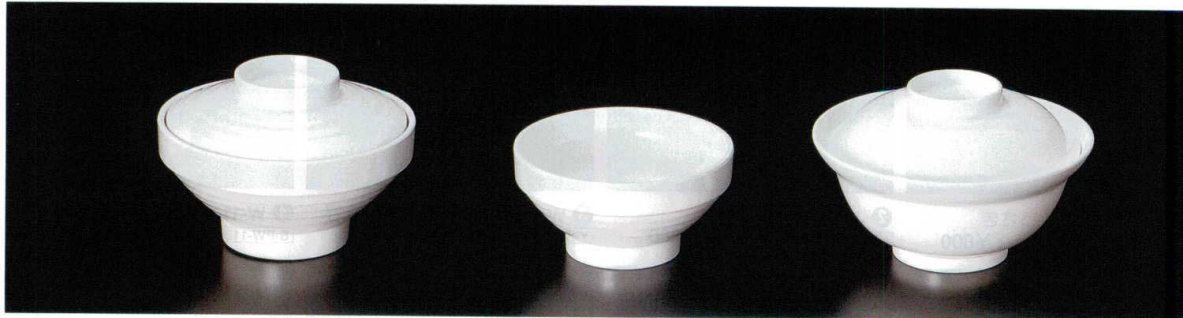

| | | |
|----------|-------------|--------------|
| パンフレット番号 | 問合せ先 | 電話番号 |
| 20638-60 | 株式会社クイックパック | 0564-59-3525 |

Melamine 無地メラミン

和・洋食器・給食

060

和・洋食器・給食

① J-4-47 駒型小鉢(大)(身)(アイボリー)
[RM-15] 140φ×70(100)290ml ¥960

② J-4-48 駒型小鉢(大)(蓋)(アイボリー)
[RM-16] 132φ×42(200) ¥740

③ J-4-49 駒型小鉢(小)(アイボリー)
[RM-14] 120φ×60(120)340ml ¥780

④ J-4-50 飯丼(身)(アイボリー)
[BM-11] 153φ×68(80)360ml ¥770

⑤ J-4-51 飯丼(蓋)(アイボリー)
[BM-11F] 137φ×37(100) ¥560