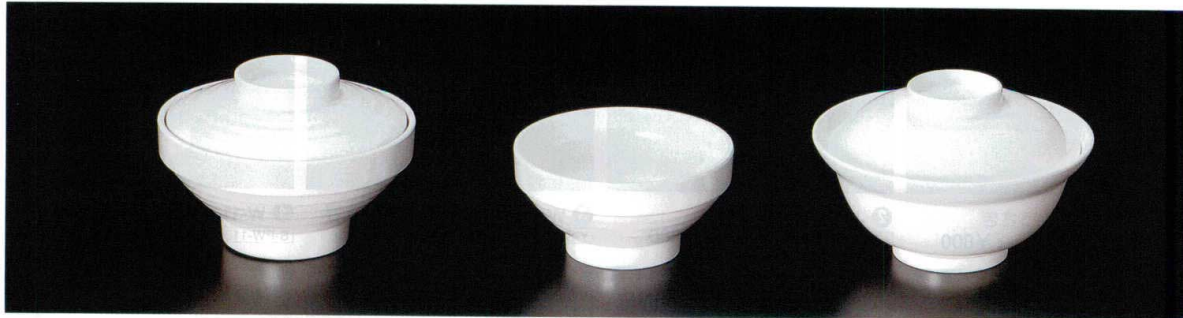

パンフレット番号	問合せ先	電話番号
20638-60	株式会社クイックパック	0564-59-3525

Melamine 無地メラミン

和・洋食器・給食

060

和・洋食器・給食

- ① J-4-47 駒型小鉢(大)(身)(アイボリー)
[RM-15] 140φ×70(100)290ml ¥960
- ② J-4-48 駒型小鉢(大)(蓋)(アイボリー)
[RM-16] 132φ×42(200) ¥740

- ③ J-4-49 駒型小鉢(小)(アイボリー)
[RM-14] 120φ×60(120)340ml ¥780

- ④ J-4-50 飯丼(身)(アイボリー)
[BM-11] 153φ×68(80)360ml ¥770
- ⑤ J-4-51 飯丼(蓋)(アイボリー)
[BM-11F] 137φ×37(100) ¥560

- ⑥ J-4-52 飯茶碗(アイボリー)
[BM-9] 132φ×62(100)340ml ¥570

- ⑦ J-4-53 刺身鉢(アイボリー)
[BM-3] 151φ×66(100)600ml ¥1,050

- ⑧ [AC] J-4-54 丸ギンス
[PS-1] 121φ×10(400) ¥180

(セット例)

- ⑨ J-4-55 角小鉢(大)(アイボリー)
[BM-7] 112×112×72(100)430ml ¥700

- ⑩ J-4-56 角小鉢(小)(アイボリー)
[BM-8] 100×100×62(120)250ml ¥520