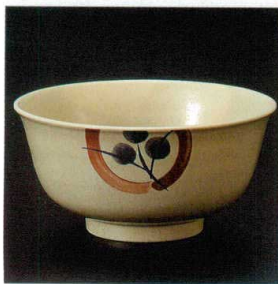

パンフレット番号	問合せ先	電話番号
20638-64	株式会社クイックパック	0564-59-3525

Sepia セピア

— 和食器

064

① W-65-1-7 23cm丸皿
[S-PW-65] 226φ×33(30) ¥2,000

② W-64-1-7 18cm丸皿
[S-PW-64] 180φ×29(50) ¥1,280

③ W-63-1-7 16cm丸皿
[S-PW-63] 160φ×29(50) ¥1,270

④ W-62-1-7 14cm深皿
[S-PW-62] 142φ×32(120) ¥1,030

⑤ W-82-1-7 そば丼
[S-PW-82] 175φ×86(30) 1,125ml ¥2,840★

⑥ W-81-1-7 乱筋丼(小)
[S-PW-81] 164φ×79(30) 880ml ¥1,640

⑦ W-107-1-7 うどん丼
[S-PW-107] 173φ×69(40) 690ml ¥2,030