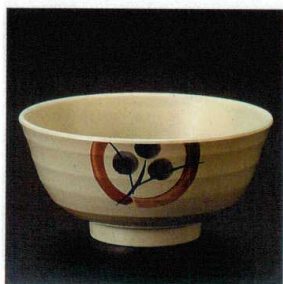

パンフレット番号	問合せ先	電話番号
20638-64	株式会社クイックパック	0564-59-3525

Sepia セピア

— 和食器

064

① W-65-1-7 23cm丸皿
[S-PW-65] 226φ×33(30) ¥2,000

② W-64-1-7 18cm丸皿
[S-PW-64] 180φ×29(50) ¥1,280

③ W-63-1-7 16cm丸皿
[S-PW-63] 160φ×29(50) ¥1,270

④ W-62-1-7 14cm深皿
[S-PW-62] 142φ×32(120) ¥1,030

⑤ W-82-1-7 そば丼
[S-PW-82] 175φ×86(30) 1,125ml ¥2,840★

⑥ W-81-1-7 乱筋丼(小)
[S-PW-81] 164φ×79(30) 880ml ¥1,640

⑦ W-107-1-7 うどん丼
[S-PW-107] 173φ×69(40) 690ml ¥2,030