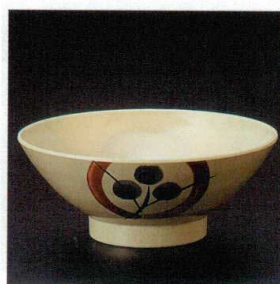

パンフレット番号	問合せ先	電話番号
20638-64	株式会社クイックパック	0564-59-3525

Sepia セピア

— 和食器

064

① W-65-1-7 23cm丸皿
[S-PW-65] 226φ×33(30) ¥2,000

② W-64-1-7 18cm丸皿
[S-PW-64] 180φ×29(50) ¥1,280

③ W-63-1-7 16cm丸皿
[S-PW-63] 160φ×29(50) ¥1,270

④ W-62-1-7 14cm深皿
[S-PW-62] 142φ×32(120) ¥1,030

⑤ W-82-1-7 そば丼
[S-PW-82] 175φ×86(30) 1,125ml ¥2,840★

⑥ W-81-1-7 乱筋丼(小)
[S-PW-81] 164φ×79(30) 880ml ¥1,640

⑦ W-107-1-7 うどん丼
[S-PW-107] 173φ×69(40) 690ml ¥2,030