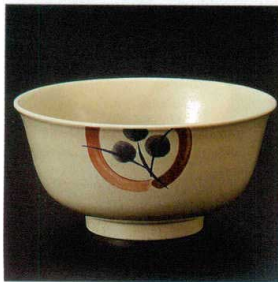

パンフレット番号	問合せ先	電話番号
20638-64	株式会社クイックパック	0564-59-3525

Sepia セピア

— 和食器

064

① W-65-1-7 23cm丸皿
[S-PW-65] 226φ×33(30) ¥2,000

② W-64-1-7 18cm丸皿
[S-PW-64] 180φ×29(50) ¥1,280

③ W-63-1-7 16cm丸皿
[S-PW-63] 160φ×29(50) ¥1,270

④ W-62-1-7 14cm深皿
[S-PW-62] 142φ×32(120) ¥1,030

⑤ W-82-1-7 そば丼
[S-PW-82] 175φ×86(30) 1,125ml ¥2,840★

⑥ W-81-1-7 乱筋丼(小)
[S-PW-81] 164φ×79(30) 880ml ¥1,640

⑦ W-107-1-7 うどん丼
[S-PW-107] 173φ×69(40) 690ml ¥2,030