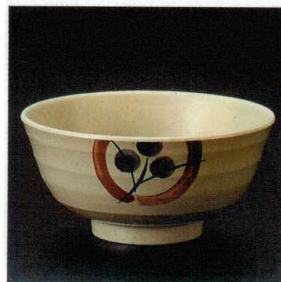

パンフレット番号	問合せ先	電話番号
20638-64	株式会社クイックパック	0564-59-3525

Sepia セピア

— 和食器

064

① W-65-1-7 23cm丸皿
[S-PW-65] 226φ×33(30) ¥2,000

② W-64-1-7 18cm丸皿
[S-PW-64] 180φ×29(50) ¥1,280

③ W-63-1-7 16cm丸皿
[S-PW-63] 160φ×29(50) ¥1,270

④ W-62-1-7 14cm深皿
[S-PW-62] 142φ×32(120) ¥1,030

⑤ W-82-1-7 そば丼
[S-PW-82] 175φ×86(30) 1,125ml ¥2,840★

⑥ W-81-1-7 乱筋丼(小)
[S-PW-81] 164φ×79(30) 880ml ¥1,640

⑦ W-107-1-7 うどん丼
[S-PW-107] 173φ×69(40) 690ml ¥2,030