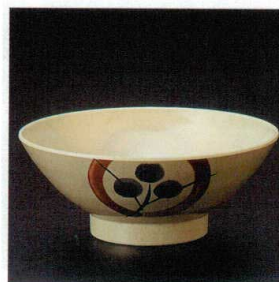

パンフレット番号	問合せ先	電話番号
20638-64	株式会社クイックパック	0564-59-3525

Sepia セピア

— 和食器

064

① W-65-1-7 23cm丸皿
[S-PW-65] 226φ×33(30) ¥2,000

② W-64-1-7 18cm丸皿
[S-PW-64] 180φ×29(50) ¥1,280

③ W-63-1-7 16cm丸皿
[S-PW-63] 160φ×29(50) ¥1,270

④ W-62-1-7 14cm深皿
[S-PW-62] 142φ×32(120) ¥1,030

⑤ W-82-1-7 そば丼
[S-PW-82] 175φ×86(30) 1,125ml ¥2,840★

⑥ W-81-1-7 乱筋丼(小)
[S-PW-81] 164φ×79(30) 880ml ¥1,640

⑦ W-107-1-7 うどん丼
[S-PW-107] 173φ×69(40) 690ml ¥2,030