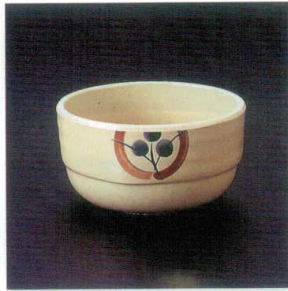

# Sepia セピア

和食器

① W-109-1-8 天つゆ入  
[S-PW-109] 123φ×118×46(90)210ml ¥980

② W-40-1-8 丸小鉢  
[S-PW-40] 112φ×40(120)250ml ¥960

③ W-4-1-8 重ね鉢(大)  
[S-PW-4] 107φ×57(60)350ml ¥1,580

④ W-5-1-8 重ね鉢(中)  
[S-PW-5] 96φ×50(80)240ml ¥1,460

⑤ W-20-1-8 角皿  
[S-PW-20] 184×125×26(80) ¥1,620

⑥ W-22-1-8 角小鉢(大)  
[S-PW-22] 103×103×56(70)300ml ¥1,040

⑦ W-21-1-8 角小鉢(小)  
[S-PW-21] 88×88×50(120)200ml ¥1,020