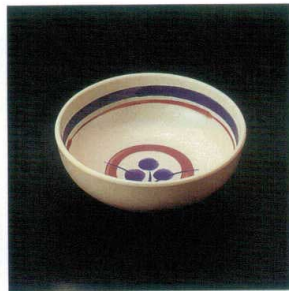

# Sepia セピア

和食器

① W-109-1-8 天つゆ入  
[S-PW-109] 123φ×118×46(90)210ml ¥980

② W-40-1-8 丸小鉢  
[S-PW-40] 112φ×40(120)250ml ¥960

③ W-4-1-8 重ね鉢(大)  
[S-PW-4] 107φ×57(60)350ml ¥1,580

④ W-5-1-8 重ね鉢(中)  
[S-PW-5] 96φ×50(80)240ml ¥1,460

⑤ W-20-1-8 角皿  
[S-PW-20] 184×125×26(80) ¥1,620

⑥ W-22-1-8 角小鉢(大)  
[S-PW-22] 103×103×56(70)300ml ¥1,040

⑦ W-21-1-8 角小鉢(小)  
[S-PW-21] 88×88×50(120)200ml ¥1,020