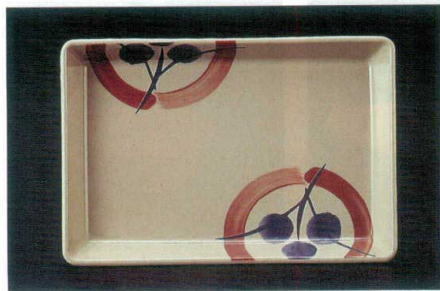

# Sepia セピア

和食器

① W-109-1-8 天つゆ入  
[S-PW-109] 123φ×118×46(90)210ml ¥980

② W-40-1-8 丸小鉢  
[S-PW-40] 112φ×40(120)250ml ¥960

③ W-4-1-8 重ね鉢(大)  
[S-PW-4] 107φ×57(60)350ml ¥1,580

④ W-5-1-8 重ね鉢(中)  
[S-PW-5] 96φ×50(80)240ml ¥1,460

⑤ W-20-1-8 角皿  
[S-PW-20] 184×125×26(80) ¥1,620

⑥ W-22-1-8 角小鉢(大)  
[S-PW-22] 103×103×56(70)300ml ¥1,040

⑦ W-21-1-8 角小鉢(小)  
[S-PW-21] 88×88×50(120)200ml ¥1,020