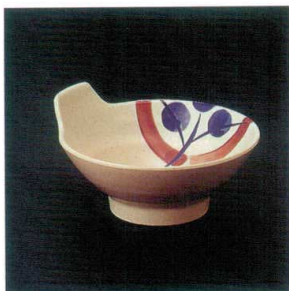

# Sepia セピア

和食器

① W-109-1-8 天つゆ入  
[S-PW-109] 123φ×118×46(90)210ml ¥980

② W-40-1-8 丸小鉢  
[S-PW-40] 112φ×40(120)250ml ¥960

③ W-4-1-8 重ね鉢(大)  
[S-PW-4] 107φ×57(60)350ml ¥1,580

④ W-5-1-8 重ね鉢(中)  
[S-PW-5] 96φ×50(80)240ml ¥1,460

⑤ W-20-1-8 角皿  
[S-PW-20] 184×125×26(80) ¥1,620

⑥ W-22-1-8 角小鉢(大)  
[S-PW-22] 103×103×56(70)300ml ¥1,040

⑦ W-21-1-8 角小鉢(小)  
[S-PW-21] 88×88×50(120)200ml ¥1,020