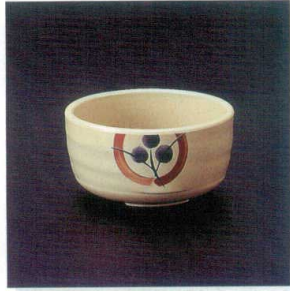

# Sepia セピア

和食器

① W-109-1-8 天つゆ入  
[S-PW-109] 123φ×118×46(90)210ml ¥980

② W-40-1-8 丸小鉢  
[S-PW-40] 112φ×40(120)250ml ¥960

③ W-4-1-8 重ね鉢(大)  
[S-PW-4] 107φ×57(60)350ml ¥1,580

④ W-5-1-8 重ね鉢(中)  
[S-PW-5] 96φ×50(80)240ml ¥1,460

⑤ W-20-1-8 角皿  
[S-PW-20] 184×125×26(80) ¥1,620

⑥ W-22-1-8 角小鉢(大)  
[S-PW-22] 103×103×56(70)300ml ¥1,040

⑦ W-21-1-8 角小鉢(小)  
[S-PW-21] 88×88×50(120)200ml ¥1,020