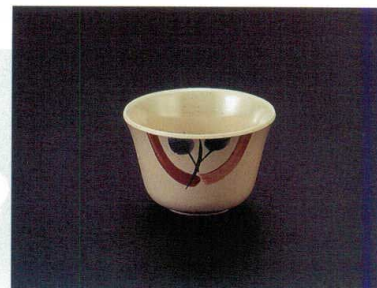

# Sepia セピア

— 和食器

066

① W-29-1-9 三ツ葉小鉢  
[S-PW-29] 119φ×68(100)300ml ¥1,610

② W-104-1-9 小鉢(小)  
[S-PW-104] 106φ×57(100)250ml ¥1,500

③ W-14-1-9 湯呑  
[S-PW-14] 90φ×59(140)190ml ¥680

④ W-19-1-9 三ツ葉小鉢(小)  
[S-PW-19] 87φ×55(200)140ml ¥730

⑤ W-51-1-9 角皿(大)  
[S-PW-51] 207×145×20(70) ¥1,320

⑥ W-52-1-9 角皿(小)  
[S-PW-52] 186×116×19(100) ¥1,130

和食器

⑦ W-53-1-9 角のぞき  
[S-PW-53] 89×64×23(480) ¥520

⑧ W-7-1-9 飯茶碗(中)  
[S-PW-7] 130φ×54(90)320ml ¥990

⑨ W-113-1-9 飯茶碗(小)  
[S-PW-113] 120φ×55(80)270ml ¥970