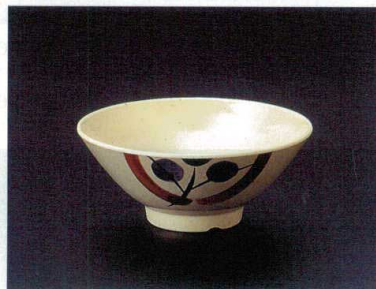

④ W-19-1-9 三ツ葉小鉢(小)
[S-PW-19] 87φ×55(200)140ml ¥730

⑤ W-51-1-9 角皿(大)
[S-PW-51] 207×145×20(70) ¥1,320

⑥ W-52-1-9 角皿(小)
[S-PW-52] 186×116×19(100) ¥1,130

和食器

⑦ W-53-1-9 角のぞき
[S-PW-53] 89×64×23(480) ¥520

⑧ W-7-1-9 飯茶碗(中)
[S-PW-7] 130φ×54(90)320ml ¥990