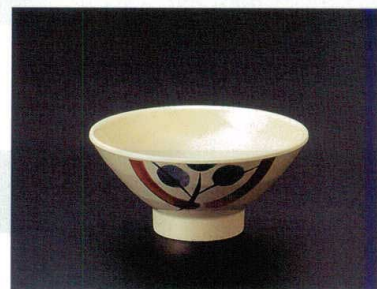

④ W-19-1-9 三ツ葉小鉢(小)
[S-PW-19] 87φ×55(200)140ml ¥730

⑤ W-51-1-9 角皿(大)
[S-PW-51] 207×145×20(70) ¥1,320

⑥ W-52-1-9 角皿(小)
[S-PW-52] 186×116×19(100) ¥1,130

和食器

⑦ W-53-1-9 角のぞき
[S-PW-53] 89×64×23(480) ¥520

⑧ W-7-1-9 飯茶碗(中)
[S-PW-7] 130φ×54(90)320ml ¥990