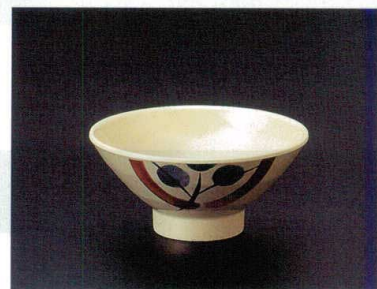

# Sepia セピア

— 和食器

066

① W-29-1-9 三ツ葉小鉢  
[S-PW-29] 119φ×68(100)300ml ¥1,610

② W-104-1-9 小鉢(小)  
[S-PW-104] 106φ×57(100)250ml ¥1,500

③ W-14-1-9 湯呑  
[S-PW-14] 90φ×59(140)190ml ¥680

④ W-19-1-9 三ツ葉小鉢(小)  
[S-PW-19] 87φ×55(200)140ml ¥730

⑤ W-51-1-9 角皿(大)  
[S-PW-51] 207×145×20(70) ¥1,320

⑥ W-52-1-9 角皿(小)  
[S-PW-52] 186×116×19(100) ¥1,130

和食器

⑦ W-53-1-9 角のぞき  
[S-PW-53] 89×64×23(480) ¥520

⑧ W-7-1-9 飯茶碗(中)  
[S-PW-7] 130φ×54(90)320ml ¥990

⑨ W-113-1-9 飯茶碗(小)  
[S-PW-113] 120φ×55(80)270ml ¥970