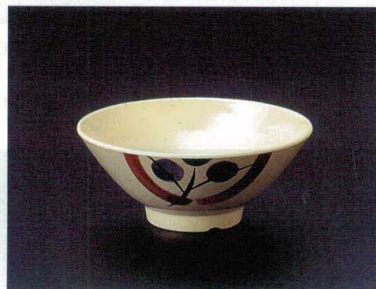

# Sepia セピア

— 和食器

066

① W-29-1-9 三ツ葉小鉢  
[S-PW-29] 119φ×68(100)300ml ¥1,610

② W-104-1-9 小鉢(小)  
[S-PW-104] 106φ×57(100)250ml ¥1,500

③ W-14-1-9 湯呑  
[S-PW-14] 90φ×59(140)190ml ¥680

④ W-19-1-9 三ツ葉小鉢(小)  
[S-PW-19] 87φ×55(200)140ml ¥730

⑤ W-51-1-9 角皿(大)  
[S-PW-51] 207×145×20(70) ¥1,320

⑥ W-52-1-9 角皿(小)  
[S-PW-52] 186×116×19(100) ¥1,130

和食器

⑦ W-53-1-9 角のぞき  
[S-PW-53] 89×64×23(480) ¥520

⑧ W-7-1-9 飯茶碗(中)  
[S-PW-7] 130φ×54(90)320ml ¥990

⑨ W-113-1-9 飯茶碗(小)  
[S-PW-113] 120φ×55(80)270ml ¥970