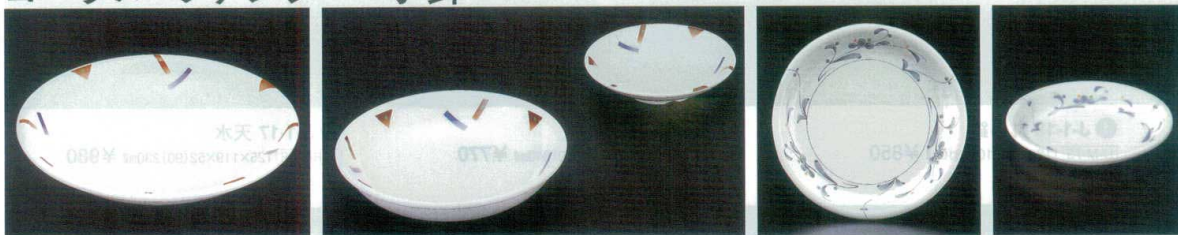

- ① W-23-4-5 小鉢(身) てまり [T-MW-23] 112φ×61 (70) 350ml ¥1,100
- ② W-24-4-5 小鉢(蓋) てまり [T-MW-24] 115φ×30 (120) ¥830
- ③ Y-23-4-5 小鉢(身) 友禅 [Y-ZW-23] 112φ×61 (70) 350ml ¥1,100
- ④ Y-24-4-5 小鉢(蓋) 友禅 [Y-ZW-24] 115φ×30 (120) ¥830
- ⑤ W-301-4-6 小判皿 鶴 [H-JW-30A] 183×124×35 (60) ¥1,470
- ⑥ W-302-4-6 小判皿 彩 [H-JW-30B] 183×124×35 (60) ¥1,470

コーラル・ファンジー・小鉢

- ⑦ W-163-4-5 16cm深皿 コーラル [C-RW-163] 165φ×28 (120) 330ml ¥1,100
- ⑧ W-164-4-5 18cm深皿 コーラル [C-RW-164] 180φ×28 (100) 400ml ¥1,220
- ⑨ W-62-4-5 14cm深皿 コーラル [C-RW-62] 142φ×32 (120) 275ml ¥1,030
- ⑩ W-61-4-5 小皿 コーラル [C-RW-61] 100φ×22 (240) ¥510
- ⑪ W-112-4-0 ファンジー 14cm丸皿 [F-NW-112] 145φ×18 (160) ¥900
- ⑫ W-110-4-1 ファンジー 丸新香皿 [F-NW-110] 108φ×16 (240) ¥580

- ⑬ W-401-4-6 丸小鉢 初春 [H-JW-40A] 113φ×41 (90) 230ml ¥980
- ⑭ W-402-4-6 丸小鉢 舞 [H-JW-40B] 113φ×41 (90) 230ml ¥980
- ⑮ W-451-4-6 角小鉢 赤絵 [H-JW-45A] 108×108×38 (90) 200ml ¥1,070
- ⑯ W-452-4-6 角小鉢 菜 [H-JW-45B] 108×108×38 (90) 200ml ¥1,070
- ⑰ W-102-4-0 ファンジー 角新香皿 [F-NW-102] 83×83×24 (240) ¥580