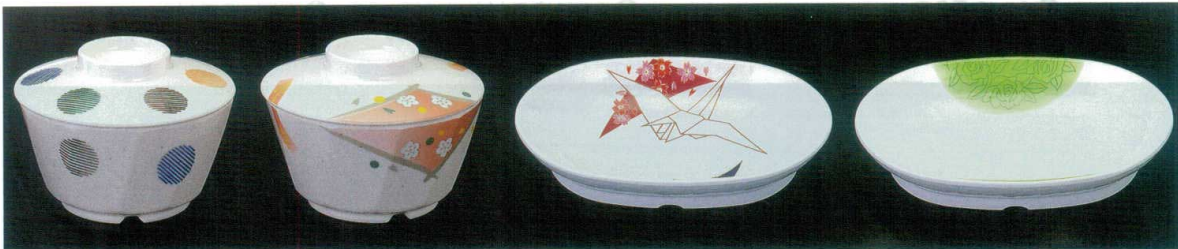

パンフレット番号	問合せ先	電話番号
20638-75	株式会社クイックパック	0564-59-3525

075

和食器

Season シーズン

四季折々の食材が持つ素朴な味わいを引き出し、引き立てる器です。

手まり(テマリ)

友禅(ユゼン)

和食器

- ① W-23-4-5 小鉢(身) てまり [T-MW-23] 112φ×61 (70) 350ml ¥1,100
- ② W-24-4-5 小鉢(蓋) てまり [T-MW-24] 115φ×30 (120) ¥830
- ③ Y-23-4-5 小鉢(身) 友禅 [Y-ZW-23] 112φ×61 (70) 350ml ¥1,100
- ④ Y-24-4-5 小鉢(蓋) 友禅 [Y-ZW-24] 115φ×30 (120) ¥830
- ⑤ W-301-4-6 小判皿 鶴 [H-JW-30A] 183×124×35 (60) ¥1,470
- ⑥ W-302-4-6 小判皿 彩 [H-JW-30B] 183×124×35 (60) ¥1,470

コーラル・ファンジー・小鉢

- ⑦ W-163-4-5 16cm深皿 コーラル [C-RW-163] 165φ×28 (120) 330ml ¥1,100
- ⑧ W-164-4-5 18cm深皿 コーラル [C-RW-164] 180φ×28 (100) 400ml ¥1,220
- ⑨ W-62-4-5 14cm深皿 コーラル [C-RW-62] 142φ×32 (120) 275ml ¥1,030
- ⑩ W-61-4-5 小皿 コーラル [C-RW-61] 100φ×22 (240) ¥510
- ⑪ W-112-4-0 ファンジー 14cm丸皿 [F-NW-112] 145φ×18 (160) ¥900
- ⑫ W-110-4-1 ファンジー 丸新香皿 [F-NW-110] 108φ×16 (240) ¥580

- ⑬ W-401-4-6 丸小鉢 初春 [H-JW-40A] 113φ×41 (90) 230ml ¥980
- ⑭ W-402-4-6 丸小鉢 舞 [H-JW-40B] 113φ×41 (90) 230ml ¥980
- ⑮ W-451-4-6 角小鉢 赤絵 [H-JW-45A] 108×108×38 (90) 200ml ¥1,070
- ⑯ W-452-4-6 角小鉢 菜 [H-JW-45B] 108×108×38 (90) 200ml ¥1,070
- ⑰ W-102-4-0 ファンジー 角新香皿 [F-NW-102] 83×83×24 (240) ¥580