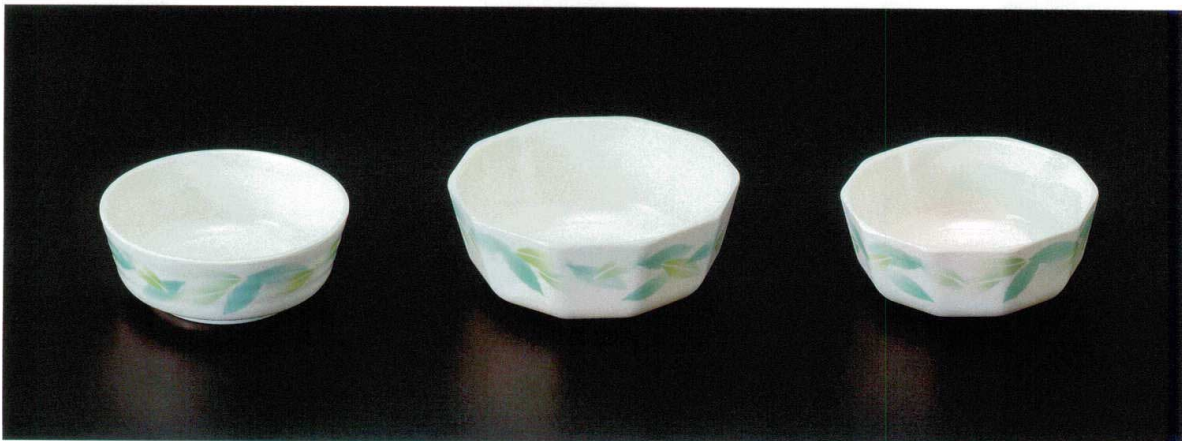

パンフレット番号	問合せ先	電話番号
20638-80	株式会社クイックパック	0564-59-3525

舞葉

マイヨウ

和食器

080

① Y-121 小鉢角(大)
[Y-JW-121] 98×98×62 (90) 325ml ¥1,500

② Y-122 小鉢角(小)
[Y-JW-122] 87×87×56 (150) 200ml ¥1,260

③ Y-123 小鉢丸(深)
[Y-JW-123] 112φ×61 (80) 320ml ¥1,620

和食器

④ Y-124 小鉢丸(浅)
[Y-JW-124] 110φ×43 (120) 250ml ¥1,390

⑤ Y-119 小鉢十角(大)
[Y-JW-119] 130×126×50 (110) 435ml ¥1,470

⑥ Y-120 小鉢十角(小)
[Y-JW-120] 114×110×45 (110) 320ml ¥1,280

⑦ Y-107 新香皿・A
[Y-JW-107] 110φ×18 (240) ¥1,050