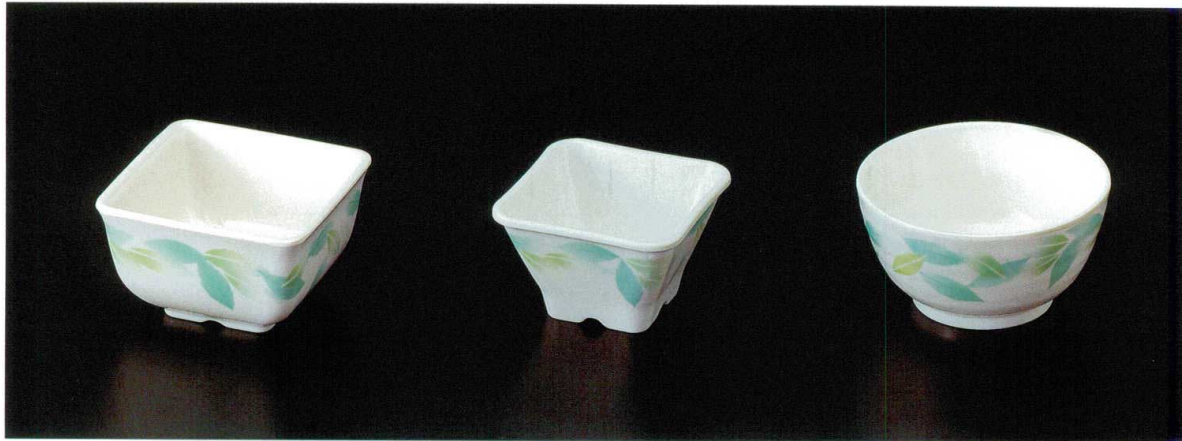

パンフレット番号	問合せ先	電話番号
20638-80	株式会社クイックパック	0564-59-3525

舞葉

マイヨウ

和食器

080

① Y-121 小鉢角(大)
[Y-JW-121] 98×98×62 (90) 325ml ¥1,500

② Y-122 小鉢角(小)
[Y-JW-122] 87×87×56 (150) 200ml ¥1,260

③ Y-123 小鉢丸(深)
[Y-JW-123] 112φ×61 (80) 320ml ¥1,620

和食器

④ Y-124 小鉢丸(浅)
[Y-JW-124] 110φ×43 (120) 250ml ¥1,390

⑤ Y-119 小鉢十角(大)
[Y-JW-119] 130×126×50 (110) 435ml ¥1,470

⑥ Y-120 小鉢十角(小)
[Y-JW-120] 114×110×45 (110) 320ml ¥1,280

⑦ Y-107 新香皿・A
[Y-JW-107] 110φ×18 (240) ¥1,050