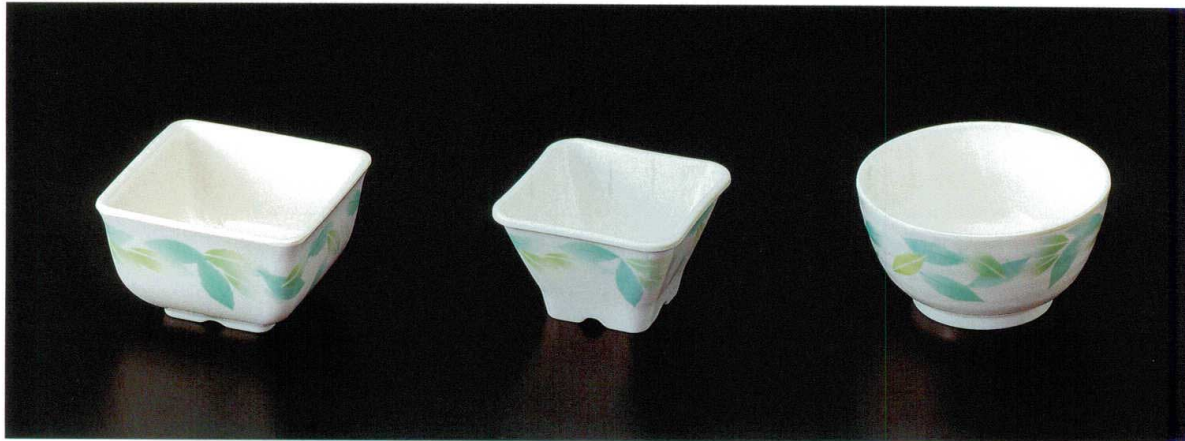

# 舞葉

マイヨウ

和食器

080

① Y-121 小鉢角(大)  
[Y-JW-121] 98×98×62 (90) 325ml ¥1,500

② Y-122 小鉢角(小)  
[Y-JW-122] 87×87×56 (150) 200ml ¥1,260

③ Y-123 小鉢丸(深)  
[Y-JW-123] 112φ×61 (80) 320ml ¥1,620

和食器

④ Y-124 小鉢丸(浅)  
[Y-JW-124] 110φ×43 (120) 250ml ¥1,390

⑤ Y-119 小鉢十角(大)  
[Y-JW-119] 130×126×50 (110) 435ml ¥1,470

⑥ Y-120 小鉢十角(小)  
[Y-JW-120] 114×110×45 (110) 320ml ¥1,280

⑦ Y-107 新香皿・A  
[Y-JW-107] 110φ×18 (240) ¥1,050