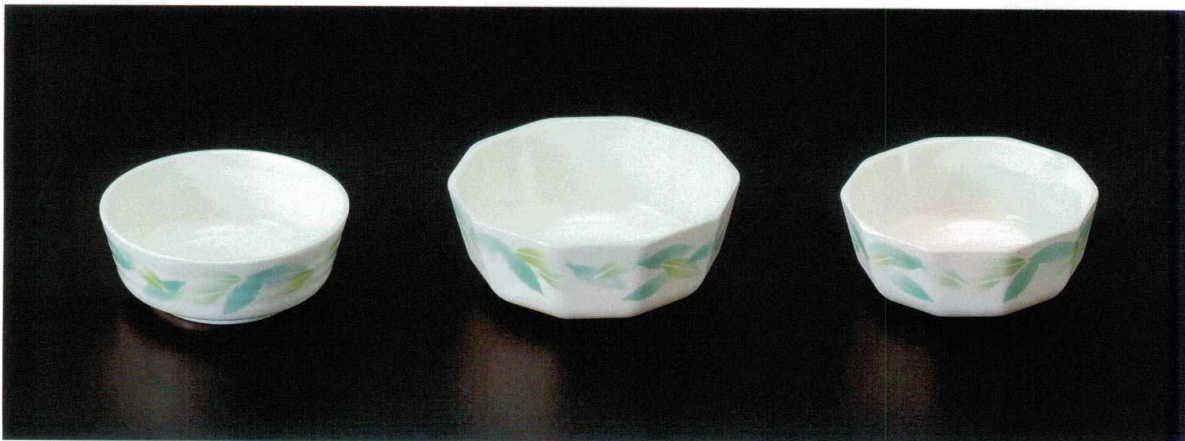

# 舞葉

マイヨウ

和食器

080

① Y-121 小鉢角(大)  
[Y-JW-121] 98×98×62 (90) 325ml ¥1,500

② Y-122 小鉢角(小)  
[Y-JW-122] 87×87×56 (150) 200ml ¥1,260

③ Y-123 小鉢丸(深)  
[Y-JW-123] 112φ×61 (80) 320ml ¥1,620

和食器

④ Y-124 小鉢丸(浅)  
[Y-JW-124] 110φ×43 (120) 250ml ¥1,390

⑤ Y-119 小鉢十角(大)  
[Y-JW-119] 130×126×50 (110) 435ml ¥1,470

⑥ Y-120 小鉢十角(小)  
[Y-JW-120] 114×110×45 (110) 320ml ¥1,280

⑦ Y-107 新香皿・A  
[Y-JW-107] 110φ×18 (240) ¥1,050