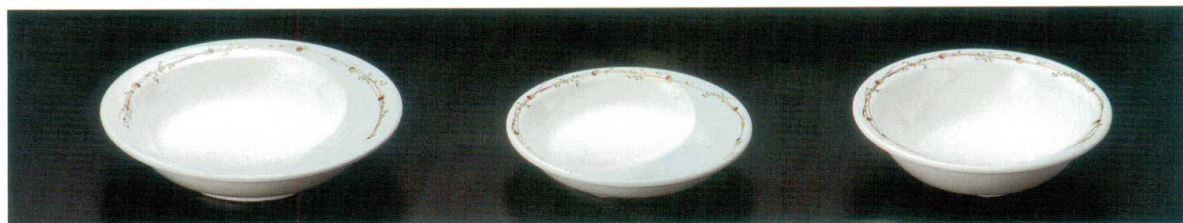

パンフレット番号	問合せ先	電話番号
20638-87	株式会社クイックパック	0564-59-3525

087

洋食器

Tree ツリー

流れるような曲線と落ちついた色合いが、温もりを醸し出します。

洋食器

① J-6-12 25cmディナー皿
[T-JW-500] 249φ×25 (30) **¥2,400**

② J-6-13 23cmミート皿
[T-JW-501] 229φ×20 (30) **¥2,080**

③ J-6-14 19cmライス皿
[T-JW-502] 188φ×18 (60) **¥1,580**

④ J-6-15 バン皿
[T-JW-503] 164φ×15 (60) **¥1,420**

⑤ J-6-16 23cmスープ皿
[T-JW-504] 229φ×33 (30) 420ml **¥2,200**

⑥ J-6-17 17.5cmクーブ皿
[T-JW-505] 175φ×38 (60) 580ml **¥1,700**

⑦ J-6-18 14cm丸皿
[T-JW-506] 145φ×29 (100) **¥1,380**

⑧ J-6-19 15cmサラダボール
[T-JW-507] 150φ×42 (80) 360ml **¥1,530**