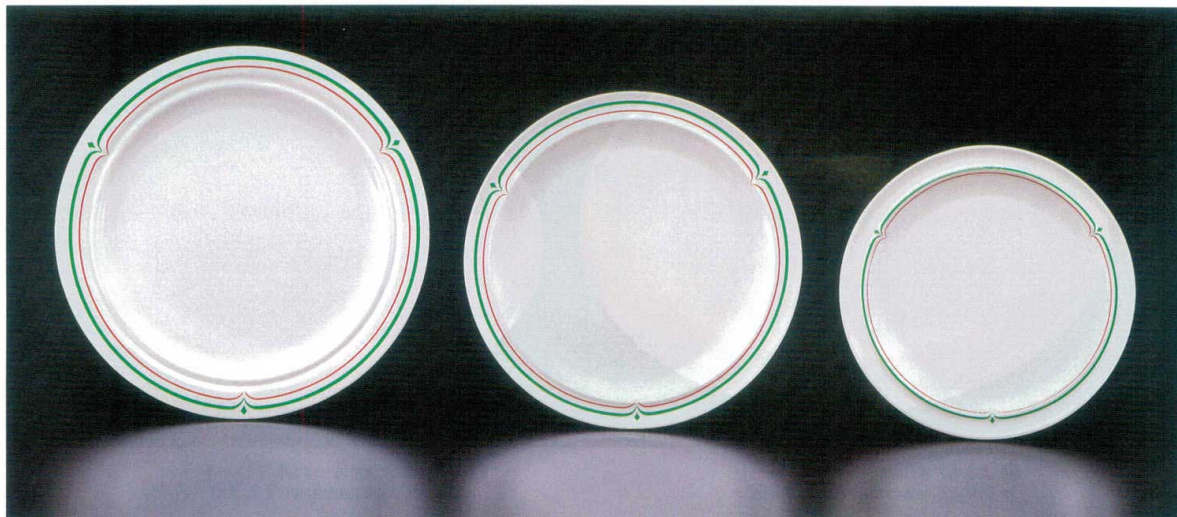

パンフレット番号	問合せ先	電話番号
20638-95	株式会社クイックパック	0564-59-3525

095

洋食器

浪漫

ロマン

カジュアル感覚あふれる、グリーンとレッドのラインがお洒落。気軽に使えるよう、バラエティ豊かなアイテムを揃えました。

① W-21-5-8 25cmディナー皿
[R-YW-21] 250φ×18(50) ¥2,300

② W-16-5-8 23cmミート皿
[R-YW-16] 230φ×18(50) ¥2,000

③ W-17-5-8 20cmミート皿
[R-YW-17] 200φ×15(72) ¥1,550

④ W-162-5-8
丸三ツ切りランチ皿
[R-YW-162] 227φ×25(60) ¥2,200

⑤ W-13-5-8
19cmライス皿
[R-YW-13] 190φ×15(50) ¥1,500

⑥ W-116-5-8
16cm丸皿
[R-YW-116] 160φ×20(50) ¥900

⑦ W-27-5-8
14cm浅皿
[R-YW-27] 140φ×11(160) ¥850

⑧ W-15-5-8 23cmスープ皿
[R-YW-15] 230φ×35(40) 630ml ¥2,200

⑨ W-25-5-8 18cm深皿
[R-YW-25] 180φ×31(100) 380ml ¥1,350

⑩ W-26-5-8 14cm深皿
[R-YW-26] 140φ×26(120) 260ml ¥1,050