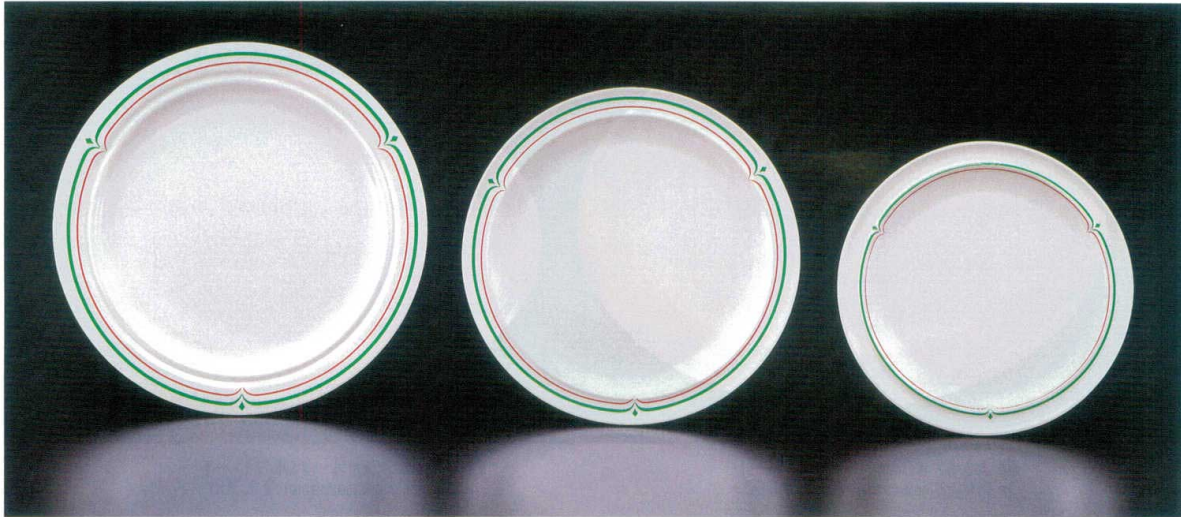

# 浪漫

ロマン

カジュアル感覚あふれる、グリーンとレッドのラインがお洒落。気軽に使えるよう、バラエティ豊かなアイテムを揃えました。

洋食器

① W-21-5-8 25cmディナー皿  
[R-YW-21] 250φ×18 (50) ¥2,300

② W-16-5-8 23cmミート皿  
[R-YW-16] 230φ×18 (50) ¥2,000

③ W-17-5-8 20cmミート皿  
[R-YW-17] 200φ×15 (72) ¥1,550

⑧ W-15-5-8 23cmスープ皿  
[R-YW-15] 230φ×35 (40) 630ml ¥2,200

⑨ W-25-5-8 18cm深皿  
[R-YW-25] 180φ×31 (100) 380ml ¥1,350

⑩ W-26-5-8 14cm深皿  
[R-YW-26] 140φ×26 (120) 260ml ¥1,050