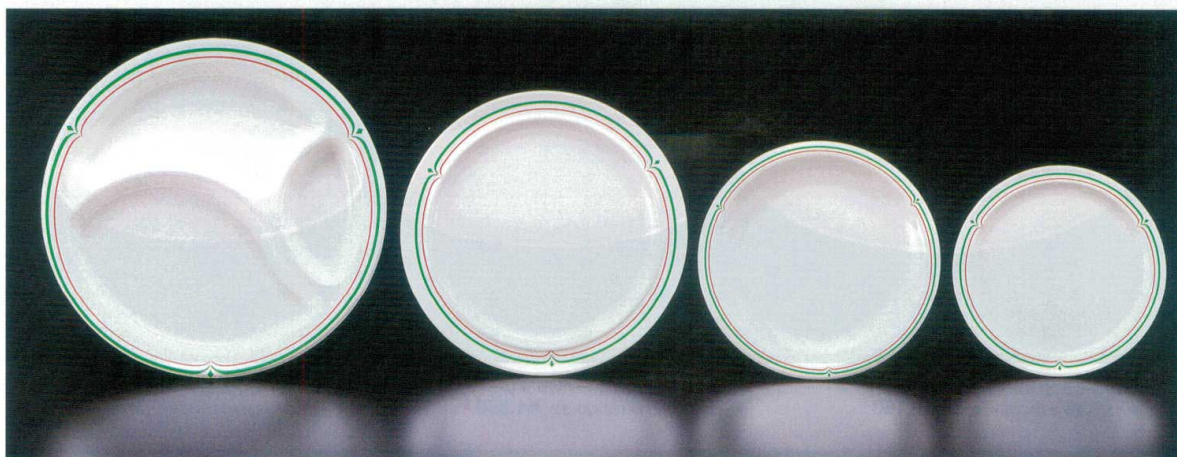

パンフレット番号	問合せ先	電話番号
20638-95	株式会社クイックパック	0564-59-3525

095

洋食器

浪漫

ロマン

カジュアル感覚あふれる、グリーンとレッドのラインがお洒落。気軽に使えるよう、バラエティ豊かなアイテムを揃えました。

① W-21-5-8 25cmディナー皿
[R-YW-21] 250φ×18(50) ¥2,300

② W-16-5-8 23cmミート皿
[R-YW-16] 230φ×18(50) ¥2,000

③ W-17-5-8 20cmミート皿
[R-YW-17] 200φ×15(72) ¥1,550

④ W-162-5-8
丸三ツ切りランチ皿
[R-YW-162] 227φ×25(60) ¥2,200

⑤ W-13-5-8
19cmライス皿
[R-YW-13] 190φ×15(50) ¥1,500

⑥ W-116-5-8
16cm丸皿
[R-YW-116] 160φ×20(50) ¥900

⑦ W-27-5-8
14cm浅皿
[R-YW-27] 140φ×11(160) ¥850

⑧ W-15-5-8 23cmスープ皿
[R-YW-15] 230φ×35(40) 630ml ¥2,200

⑨ W-25-5-8 18cm深皿
[R-YW-25] 180φ×31(100) 380ml ¥1,350

⑩ W-26-5-8 14cm深皿
[R-YW-26] 140φ×26(120) 260ml ¥1,050