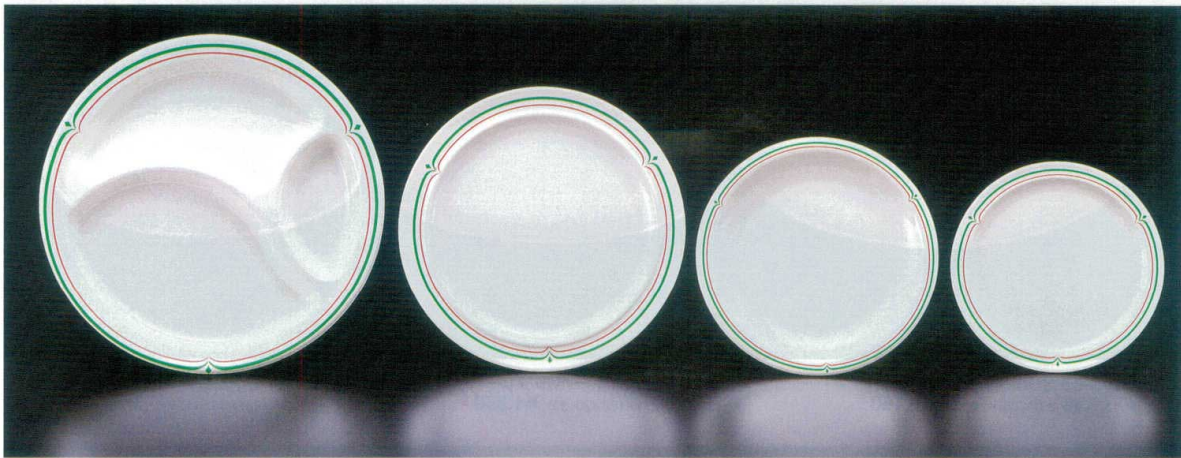

# 浪漫

ロマン

カジュアル感覚あふれる、グリーンとレッドのラインがお洒落。気軽に使えるよう、バラエティ豊かなアイテムを揃えました。

洋食器

① W-21-5-8 25cmディナー皿  
[R-YW-21] 250φ×18 (50) ¥2,300

② W-16-5-8 23cmミート皿  
[R-YW-16] 230φ×18 (50) ¥2,000

③ W-17-5-8 20cmミート皿  
[R-YW-17] 200φ×15 (72) ¥1,550